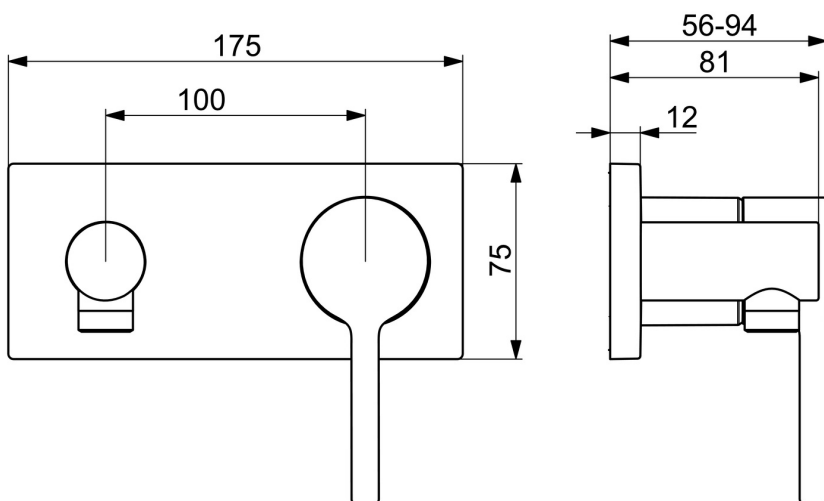

EAN: 4057304017575
static.hansa.com/54819007

- Riešenia pre sprchy
- Sada pre konečnú montáž, jednopáková
- Podomietková inštalácia
- Chróm
- Jedna ovládacia páka / rukoväť, Pin - tyčinková páka, Páka so symbolom teplej a studenej vody
- Funkcie pre nastavenie maximálnej teploty a prietoku vody, Nastaviteľný obmedzovač teploty vody (súčasť dodávky, možnosť dodatočnej inštalácie)
- \varnothing 40 mm keramická kartuša pre ovládanie teploty a prietoku vody
- Telo batérie z mosadze DZR
- Rám ružice, Štvorcová rozeta

Technické údaje

Vlastnosti prietoku

Prietok pri tlaku 3 bar **12.0 l/min**

Technické vlastnosti

Dodávka teplej vody **max. +80°C**
 Pracovný tlak **0.5-10 bar**
 Materiál **Mosadz**

Predpisy

Norma EN **EN 817**
 Trieda hlučnosti **II (ISO 3822)**

Schválenia a Prehlásenia

Vyhlásenie o zhode **DoC**
 EPD **S-P-07752**

Náhradné diely

SP54819007

	Názov	Kód
01	Spätný ventil	59905714
02	Ovládacia rukoväť	1014994V
03	Záslepka	59914573
04	Ružiče	59914572
05	Kryt príruby, 175x75 mm Ukončené	59913733