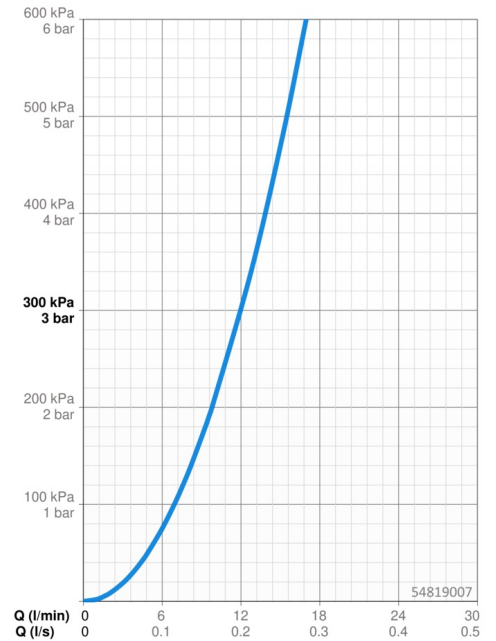

Technické údaje

Vlastnosti prietoku

Prietok pri tlaku 3 bar **12.0 l/min**

Technické vlastnosti

Dodávka teplej vody **max. +80°C**
Pracovný tlak **0.5-10 bar**
Materiál **Mosadz**

Predpisy

Norma EN **EN 817**
Trieda hlučnosti **II (ISO 3822)**

Schválenia a Prehlásenia

Vyhlásenie o zhode **DoC**
EPD **S-P-07752**