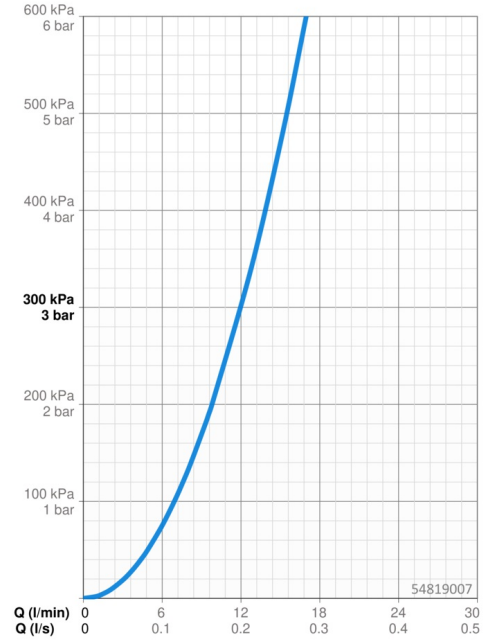

Technische gegevens

Doorstromingseigenschappen

Doorstroomhoeveelheid bij 3 bar **12.0 l/min**

Technische eigenschappen

Warmwatertoevoer **max. +80°C**
Werkdruk **0.5-10 bar**
Materiaal **brass**

Voorschriften

EN-norm **EN 817**
Geluidsklasse **II (ISO 3822)**

Toestemmingen en Verklaringen

Verklaring van overeenstemming **DoC**
EPD **S-P-07752**