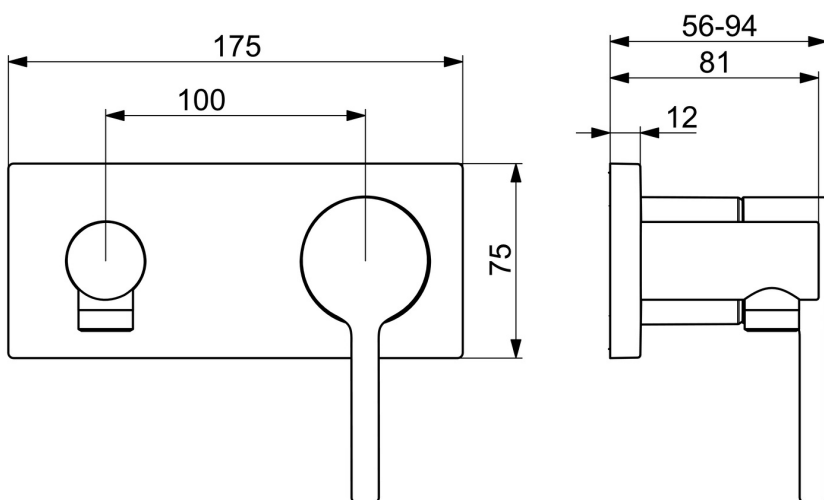

EAN: 4057304017575
static.hansa.com/54819007

Productnaam: HANSAVANTIS Style Afwerkset voor douchekraan in chroom is de perfecte oplossing voor uw douchebehoefte. Deze afbouwset is ontworpen voor wandmontage in een inbouwunit en heeft een eengreepsbediening met een pinhendel en warm-koud-aanduiding. Het kraanhuis is gemaakt van DZR messing, wat zorgt voor duurzaamheid en betrouwbaarheid. Deze afwerkset is een perfecte combinatie van stijl en functionaliteit en zal uw douche-ervaring naar een hoger niveau tillen.

- Douche oplossingen
- Afbouwset, Eengreeps
- Wandmontage voor inbouwunit
- Chroom
- Eengreeps bediend, Pinhendel, Hendel met warm-koud-aanduiding
- Temperatuurbegrenzer, Temperatuurbegrenzer (achteraf instelbaar)
- \varnothing 40 mm keramisch binnenwerk voor debiet en temperatuur instelling
- Kraanhuis gemaakt van DZR messing
- Frame tbv rozetten, Vierkante rozet

Technische gegevens

Doorstromingseigenschappen

Doorstroomhoeveelheid bij 3 bar **12.0 l/min**

Technische eigenschappen

Warmwatertoevoer **max. +80°C**
 Werkdruk **0.5-10 bar**
 Materiaal **brass**

Voorschriften

EN-norm **EN 817**
 Geluidsklasse **II (ISO 3822)**

Toestemmingen en Verklaringen

Verklaring van overeenstemming **DoC**
 EPD **S-P-07752**

Reserveonderdelen

SP54819007

	Naam	Code
01	Terugslagklep	59905714
02	Hendel Chroom	1014994V
03	Sierdop	59914573
04	Rosassen Chroom	59914572
05	Afdeklad, 175x75 mm Chroom Stopgezet	59913733