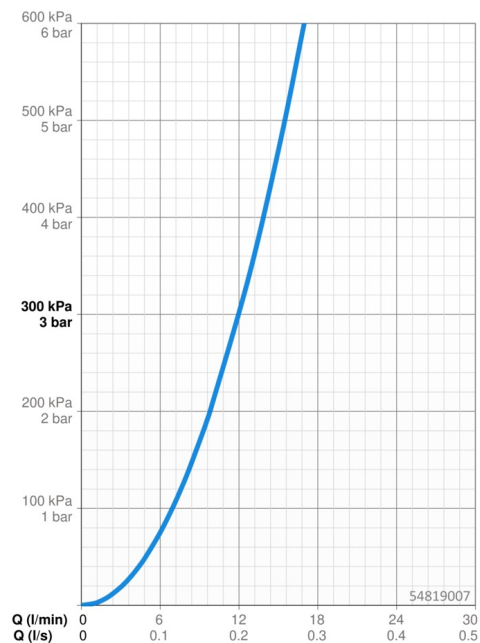

Dati tecnici

Caratteristiche flusso

Portata 3 bar **12.0 l/min**

Caratteristiche tecniche

Fornitura di acqua calda **max. +80°C**
Pressione di esercizio **0.5-10 bar**
Materiale **Ottone**

Norme

Standard EN **EN 817**
Classe di rumorosità **II (ISO 3822)**

Certificati/Dichiarazioni

Dichiarazione di conformità **DoC**
EPD **S-P-07752**