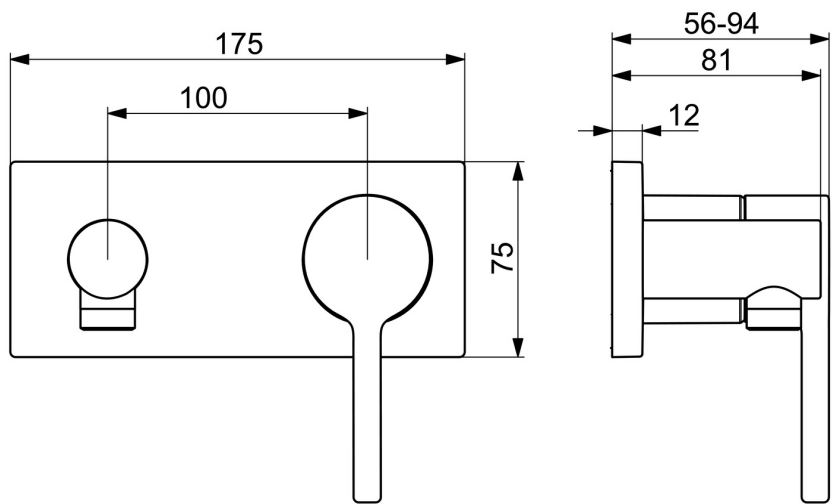

EAN: 4057304017575  
[static.hansa.com/54819007](https://static.hansa.com/54819007)

- Soluzioni doccia
- Set esterno, Monocomando
- Montaggio a parete con unità d'incasso
- Cromo
- Leva/Manopola monocomando, Leva pin, Leva con simbolo F+C
- Limitatore di temperatura, Limitatore di temperatura regolabile
- Cartuccia a dischi ceramici  $\varnothing$  40mm
- Ottone DZR
- Placca cromata, Placca quadrata

### Caratteristiche flusso

Portata 3 bar **12.0 l/min**

### SP54819007

	Nome	Codice
01	Valvola antiriflusso	59905714
02	Leva Cromo	1014994V
03	Tappo	59914573
04	Rosetta Cromo	59914572
05	Piastra, 175x75 mm Cromo Fuori produzione	59913733