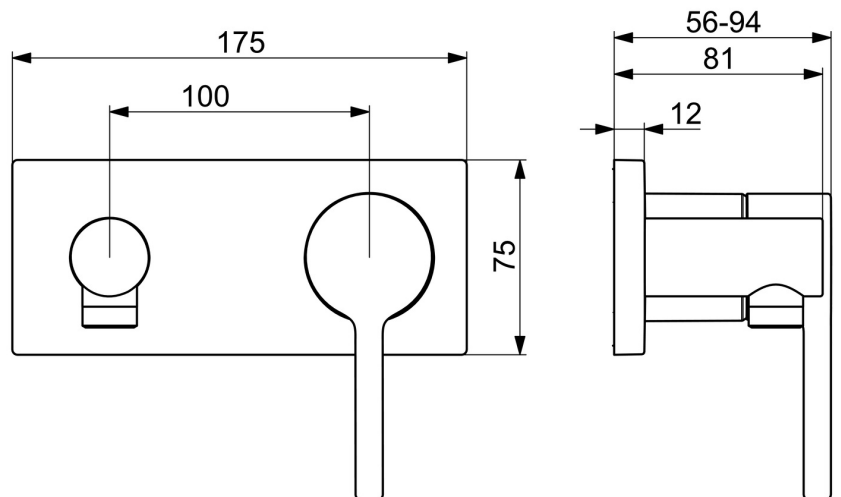

Elegantes und klares Design  
 Hochwertige Qualität  
 Schlankes Design  
 Hergestellt in Europa

Duscharmatur - passt perfekt in jedes Badezimmer

- Dusche
- Fertigmontageset, Einhebelmischer
- Wandmontage für Unterputz-Einbaukörper
- Chrom
- Einhandbedienhebel/Griff, Pinhebel, Hebel mit W+K-Kennzeichnung
- Temperaturbegrenzer, Heißwassersperre einstellbar (im Lieferumfang enthalten)
- $\varnothing 4.0$  Steuerpatrone mit keramischen Dichtscheiben zur Wassermengen- und Temperatureinstellung
- Armaturenkörper aus entzinkungsbeständigem Messing (DZR)
- Rosentträger, Rosette eckig

### Technische Eigenschaften

Warmwasserversorgung **max. +80°C**  
 Arbeitsdruck **0.5-10 bar**  
 Werkstoff **Messing**

### SP54819007

	Name	Art.-Nr.
01	Rückschlagventil	59905714
02	Hebel	1014994V
03	Dekorkappe	59914573
04	Abdekhülse	59914572
05	Rosette, 175x75 mm Ausgelaufen	59913733