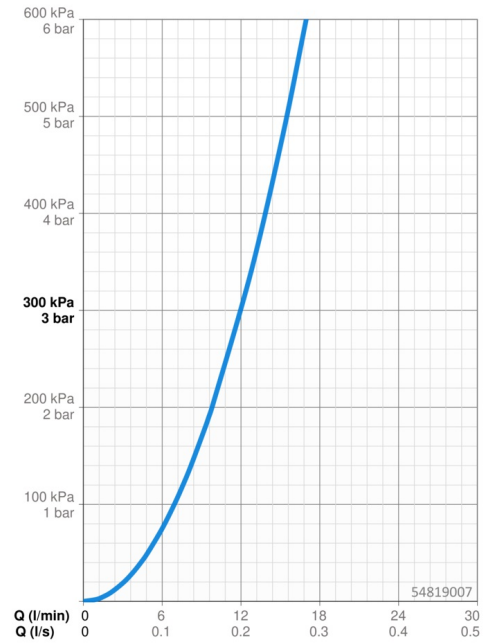

Technische Daten

Durchflusseigenschaften

Durchfluss bei 3 bar **12.0 l/min**

Technische Eigenschaften

Warmwasserversorgung **max. +80°C**
Arbeitsdruck **0.5-10 bar**
Werkstoff **Messing**

Vorschriften

EN Standard **EN 817**
Geräuschklasse **II (ISO 3822)**

Zulassungen und Deklarationen

Konformitätserklärung **DoC**
EPD **S-P-07752**