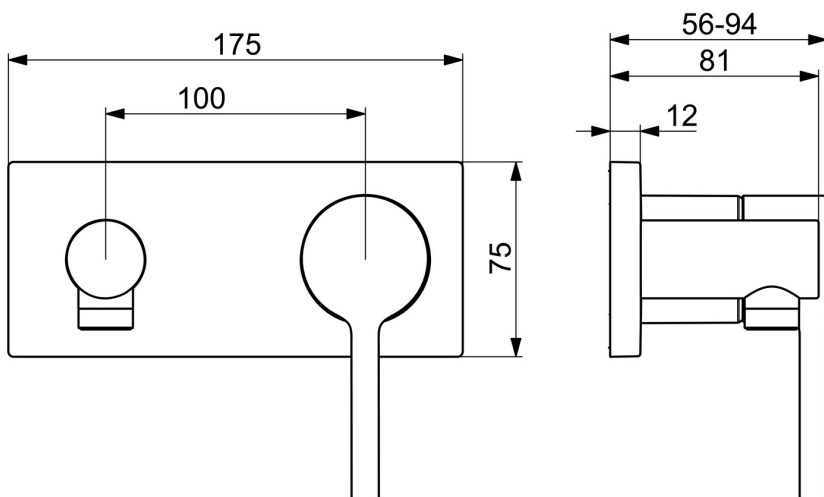

Elegantní a čistý design

Vysoká kvalita

Elegantní design

Vyrobeno v Evropě

Sprchová baterie - dokonale se hodí do každé koupelny"

- Řešení pro sprchy
- Sada pro konečnou montáž, Jednopáková
- Podomítková instalace
- Chrom
- Jedna ovládací páka / rukojeť, Pin - ovládací páka s tyčinkou, Páka se symboly teplé a studené vody
- Funkce pro nastavení maximální teploty a průtoku vody, Nastavitelný omezovač teploty vody (součástí dodávky, možnost dodatečné instalace)
- \varnothing 40 mm keramická kartuše pro ovládání teploty a průtoku vody
- Tělo baterie z mosazi DZR
- Rám růžice, Čtvercová rozeta

Schválení a Prohlášení

Prohlášení o shodě **DoC**
 EPD **S-P-07752**

Náhradní díly

SP54819007

	Název	Kód
01	Zpětný ventil	59905714
02	Páka	1014994V
03	Záslepka	59914573
04	Růžice	59914572
05	Kryt příruby, 175x75 mm Ukončeno	59913733