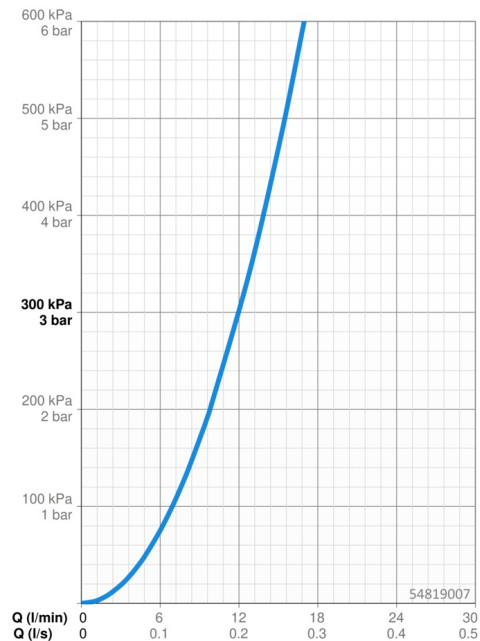

Technické údaje

Vlastnosti průtoku

Průtokové množství při 3 bar **12.0 l/min**

Technické vlastnosti

Zdroj teplé vody **max. +80°C**
Pracovní tlak **0.5-10 bar**
Materiál **Mosaz**

Předpisy

Norma EN **EN 817**
Třída hlučnosti **II (ISO 3822)**

Schválení a Prohlášení

Prohlášení o shodě **DoC**
EPD **S-P-07752**