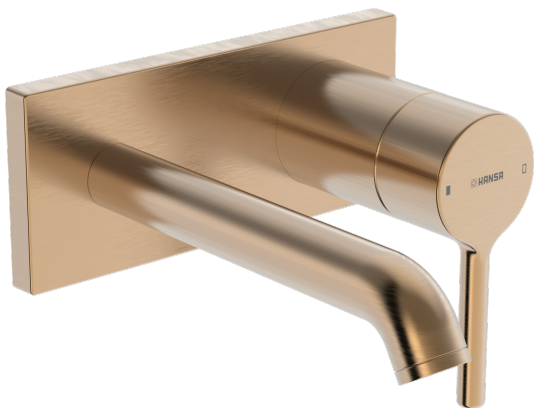

EAN: 4057304020469  
[static.hansa.com/5480210781](http://static.hansa.com/5480210781)

- Umývadlo
- Sada pre konečnú montáž, jednopáková
- Podomietková inštalácia
- Brúsený bronz
- Pevné výtokové rameno
- PCA® - aerátor s konštantným prietokom vody aj pri kolísaní tlaku
- Jedna ovládacia páka / rukoväť, Pin - tyčinková páka, Páka so symbolom teplej a studenej vody
- Funkcie pre nastavenie maximálnej teploty a prietoku vody, Nastaviteľný obmedzovač teploty vody (súčasť dodávky, možnosť dodatočnej inštalácie)
- Telo batérie z mosadze DZR
- Rám ružice, Štvorcová rozeta