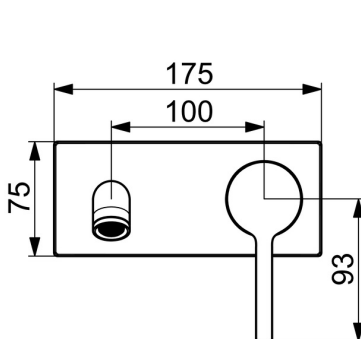

EAN: 4057304020469  
[static.hansa.com/5480210781](http://static.hansa.com/5480210781)

- Umývadlo
- Sada pre konečnú montáž, jednopáková
- Podomietková inštalácia
- Brúsený bronz
- Pevné výtokové rameno
- PCA® - aerátor s konštantným prietokom vody aj pri kolísaní tlaku
- Jedna ovládacia páka / rukoväť, Pin - tyčinková páka, Páka so symbolom teplej a studenej vody
- Funkcie pre nastavenie maximálnej teploty a prietoku vody, Nastaviteľný obmedzovač teploty vody (súčasť dodávky, možnosť dodatočnej inštalácie)
- Telo batérie z mosadze DZR
- Rám ružice, Štvorcová rozeta

### Technické vlastnosti

Dodávka teplej vody	<b>max. +80°C</b>
Pracovný tlak	<b>0.5-10 bar</b>
Spojovacia veľkosť	<b>G1/2</b>
Projection	<b>179 mm</b>
Spätná klapka (STN EN 1717)	<b>AA</b>
Materiál	<b>Mosadz</b>