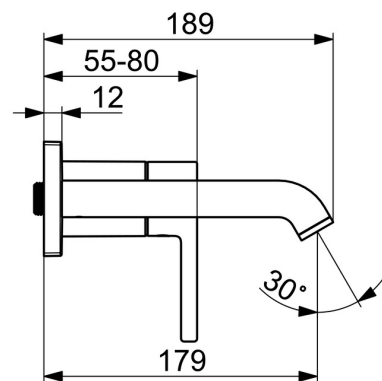

EAN: 4057304020469  
[static.hansa.com/5480210781](http://static.hansa.com/5480210781)

- Umývadlo
- Sada pre konečnú montáž, jednopáková
- Podomietková inštalácia
- Brúsený bronz
- Pevné výtokové rameno
- PCA® - aerátor s konštantným prietokom vody aj pri kolísaní tlaku
- Jedna ovládacia páka / rukoväť, Pin - tyčinková páka, Páka so symbolom teplej a studenej vody
- Funkcie pre nastavenie maximálnej teploty a prietoku vody, Nastaviteľný obmedzovač teploty vody (súčasť dodávky, možnosť dodatočnej inštalácie)
- Telo batérie z mosadze DZR
- Rám ružice, Štvorcová rozeta

### Technické vlastnosti

Dodávka teplej vody	<b>max. +80°C</b>
Pracovný tlak	<b>0.5-10 bar</b>
Spojovacia veľkosť	<b>G1/2</b>
Projection	<b>179 mm</b>
Spätná klapka (STN EN 1717)	<b>AA</b>
Materiál	<b>Mosadz</b>