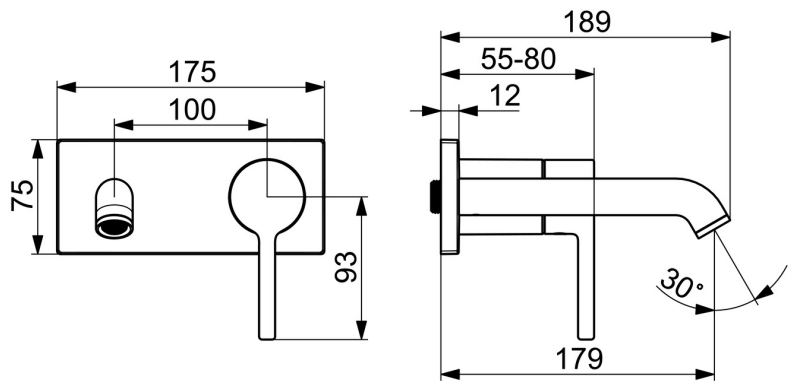

EAN: 4057304020469
static.hansa.com/5480210781

- Lavabo
- Set esterno, Monocomando
- Montaggio a parete con unità d'incasso
- Bronzo spazzolato
- Bocca fissa
- PCA® portata costante indipendentemente dalle variazioni di pressione
- Leva/Manopola monocomando, Leva pin, Leva con simbolo F+C
- Limitatore di temperatura, Limitatore di temperatura regolabile
- Ottone DZR
- Placca cromata, Placca quadrata

Dati tecnici

Caratteristiche flusso

Portata 3 bar	6.0 l/min
Portata 3 bar (con limitatore di flusso)	6.0 l/min

Caratteristiche tecniche

Fornitura di acqua calda	max. +80°C
Pressione di esercizio	0.5-10 bar
Misura della connessione	G1/2
Projection	179 mm
Backflow prevention (EN1717)	AA
Materiale	Ottone