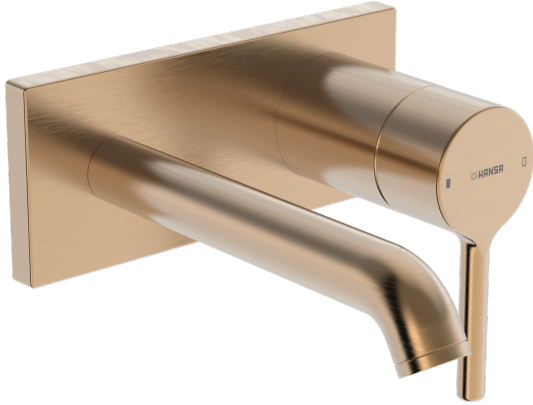

EAN: 4057304020469
static.hansa.com/5480210781

- Lavabo
- Set esterno, Monocomando
- Montaggio a parete con unità d'incasso
- Bronzo spazzolato
- Bocca fissa
- PCA® portata costante indipendentemente dalle variazioni di pressione
- Leva/Manopola monocomando, Leva pin, Leva con simbolo F+C
- Limitatore di temperatura, Limitatore di temperatura regolabile
- Ottone DZR
- Placca cromata, Placca quadrata

Dati tecnici

Caratteristiche flusso

Portata 3 bar	6.0 l/min
Portata 3 bar (con limitatore di flusso)	6.0 l/min

Caratteristiche tecniche

Fornitura di acqua calda	max. +80°C
Pressione di esercizio	0.5-10 bar
Misura della connessione	G1/2
Projection	179 mm
Backflow prevention (EN1717)	AA
Materiale	Ottone