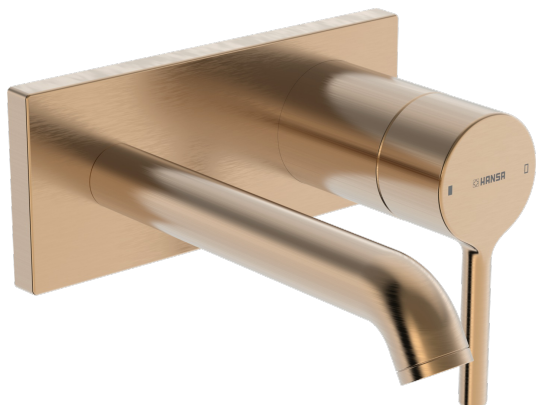

EAN: 4057304020469
static.hansa.com/5480210781

- Waschtisch
- Fertigmontageset, Einhebelmischer
- Wandmontage für Unterputz-Einbaukörper
- Bronze gebürstet
- Feststehender Auslauf
- PCA® konstante Durchflussleistung unabhängig vom Fließdruck
- Einhandbedienhebel/Griff, Pinhebel, Hebel mit W+K-Kennzeichnung
- Temperaturbegrenzer, Heißwassersperre einstellbar (im Lieferumfang enthalten)
- Armaturenkörper aus entzinkungsbeständigem Messing (DZR)
- Rosettentträger, Rosette eckig

Technische Daten

Durchflusseigenschaften

Durchfluss bei 3 bar	6.0 l/min
Durchfluss bei 3 bar (mit Durchflussregler)	6.0 l/min

Technische Eigenschaften

Warmwasserversorgung	max. +80°C
Arbeitsdruck	0.5-10 bar
Anschlussgröße	G1/2
Ausladung	179 mm
Sicherungseinrichtung (EN1717)	AA
Werkstoff	Messing