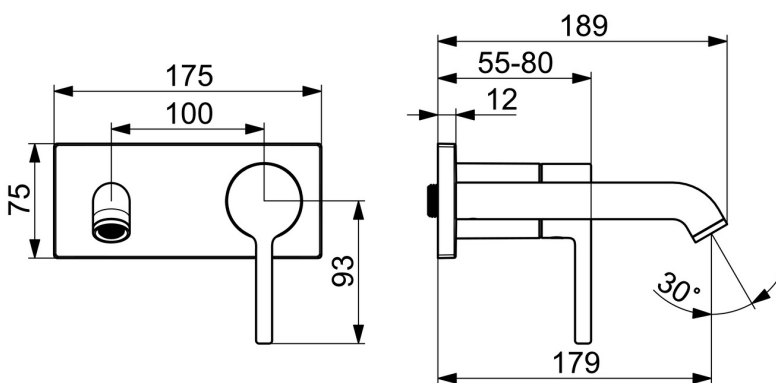

EAN: 4057304020469
static.hansa.com/5480210781

- Waschtisch
- Fertigmontageset, Einhebelmischer
- Wandmontage für Unterputz-Einbaukörper
- Bronze gebürstet
- Feststehender Auslauf
- PCA® konstante Durchflussleistung unabhängig vom Fließdruck
- Einhandbedienhebel/Griff, Pinhebel, Hebel mit W+K-Kennzeichnung
- Temperaturbegrenzer, Heißwassersperre einstellbar (im Lieferumfang enthalten)
- Armaturenkörper aus entzinkungsbeständigem Messing (DZR)
- Rosettentträger, Rosette eckig

Technische Daten

Durchflusseigenschaften

Durchfluss bei 3 bar	6.0 l/min
Durchfluss bei 3 bar (mit Durchflussregler)	6.0 l/min

Technische Eigenschaften

Warmwasserversorgung	max. +80°C
Arbeitsdruck	0.5-10 bar
Anschlussgröße	G1/2
Ausladung	179 mm
Sicherungseinrichtung (EN1717)	AA
Werkstoff	Messing