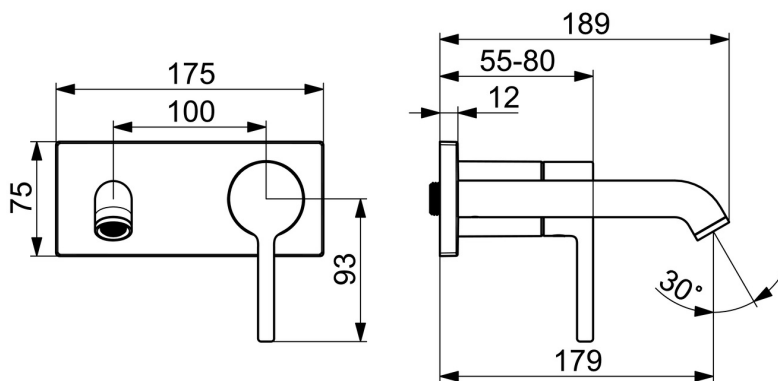

EAN: 4057304020452
static.hansa.com/5480210780

- Lavabo
- Set esterno, Monocomando
- Montaggio a parete con unità d'incasso
- Acciaio spazzolato
- Bocca fissa
- PCA® portata costante indipendentemente dalle variazioni di pressione
- Leva/Manopola monocomando, Leva pin, Leva con simbolo F+C
- Limitatore di temperatura, Limitatore di temperatura regolabile
- Ottone DZR
- Placca cromata, Placca quadrata

Dati tecnici

Caratteristiche flusso

Portata 3 bar	6.0 l/min
Portata 3 bar (con limitatore di flusso)	6.0 l/min

Caratteristiche tecniche

Fornitura di acqua calda	max. +80°C
Pressione di esercizio	0.5-10 bar
Misura della connessione	G1/2
Projection	179 mm
Backflow prevention (EN1717)	AA
Materiale	Ottone