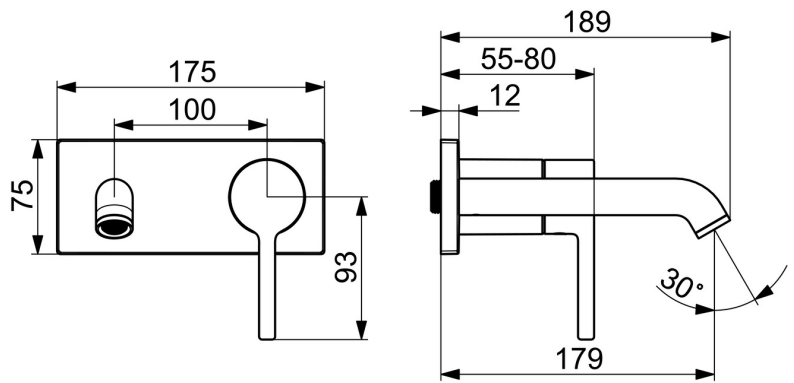

EAN: 4057304020452
static.hansa.com/5480210780

- Waschtisch
- Fertigmontageset, Einhebelmischer
- Wandmontage für Unterputz-Einbaukörper
- Stahl gebürstet
- Feststehender Auslauf
- PCA® konstante Durchflussleistung unabhängig vom Fließdruck
- Einhandbedienhebel/Griff, Pinhebel, Hebel mit W+K-Kennzeichnung
- Temperaturbegrenzer, Heißwassersperre einstellbar (im Lieferumfang enthalten)
- Armaturenkörper aus entzinkungsbeständigem Messing (DZR)
- Rosettentträger, Rosette eckig

Technische Daten

Durchflusseigenschaften

Durchfluss bei 3 bar	6.0 l/min
Durchfluss bei 3 bar (mit Durchflussregler)	6.0 l/min

Technische Eigenschaften

Warmwasserversorgung	max. +80°C
Arbeitsdruck	0.5-10 bar
Anschlussgröße	G1/2
Ausladung	179 mm
Sicherungseinrichtung (EN1717)	AA
Werkstoff	Messing