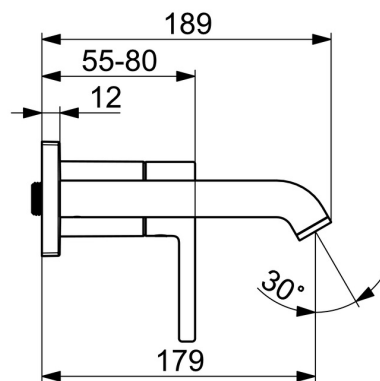

EAN: 4057304020452  
[static.hansa.com/5480210780](http://static.hansa.com/5480210780)

- Umyvadlo
- Sada pro konečnou montáž, Jednopáková
- Podomítková instalace
- Broušená ocel
- Pevné výtokové rameno
- PCA® aerátor s konstatním průtokovým množstvím nezávislým na změnách tlaku
- Jedna ovládací páka / rukojeť, Pin - ovládací páka s tyčinkou, Páka se symboly teplé a studené vody
- Funkce pro nastavení maximální teploty a průtoku vody, Nastavitelný omezovač teploty vody (součástí dodávky, možnost dodatečné instalace)
- Tělo baterie z mosazi DZR
- Rám růžice, Čtvercová rozeta

### Technické vlastnosti

Zdroj teplé vody	<b>max. +80°C</b>
Pracovní tlak	<b>0.5-10 bar</b>
Velikost přípojky	<b>G1/2</b>
Projection	<b>179 mm</b>
Zabezpečení proti zpětnému toku (ČSN EN 1717)	<b>AA</b>
Materiál	<b>Mosaz</b>