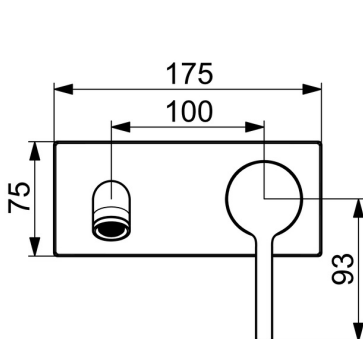

EAN: 4057304020452  
[static.hansa.com/5480210780](http://static.hansa.com/5480210780)

- Umyvadlo
- Sada pro konečnou montáž, Jednopáková
- Podomítková instalace
- Broušená ocel
- Pevné výtokové rameno
- PCA® aerátor s konstatním průtokovým množstvím nezávislým na změnách tlaku
- Jedna ovládací páka / rukojeť, Pin - ovládací páka s tyčinkou, Páka se symboly teplé a studené vody
- Funkce pro nastavení maximální teploty a průtoku vody, Nastavitelný omezovač teploty vody (součástí dodávky, možnost dodatečné instalace)
- Tělo baterie z mosazi DZR
- Rám růžice, Čtvercová rozeta

### Technické vlastnosti

Zdroj teplé vody	<b>max. +80°C</b>
Pracovní tlak	<b>0.5-10 bar</b>
Velikost přípojky	<b>G1/2</b>
Projection	<b>179 mm</b>
Zabezpečení proti zpětnému toku (ČSN EN 1717)	<b>AA</b>
Materiál	<b>Mosaz</b>