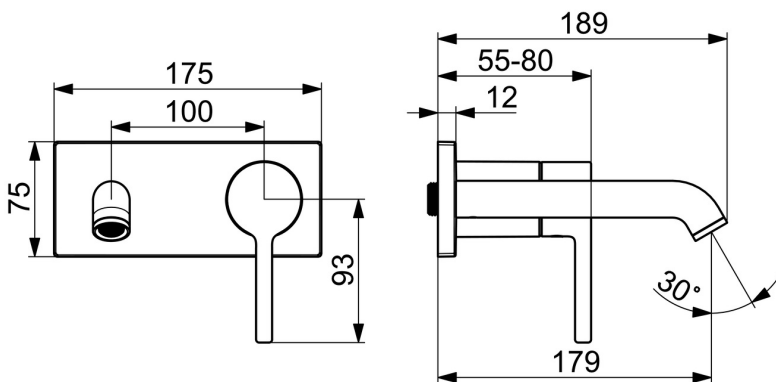

EAN: 4057304020032  
[static.hansa.com/5480210733](http://static.hansa.com/5480210733)

- Umývadlo
- Sada pre konečnú montáž, jednopáková
- Podomietková inštalácia
- Čierna matná
- Pevné výtokové rameno
- PCA® - aerátor s konštantným prietokom vody aj pri kolísaní tlaku
- Jedna ovládacia páka / rukoväť, Pin - tyčinková páka, Páka so symbolom teplej a studenej vody
- Funkcie pre nastavenie maximálnej teploty a prietoku vody, Nastaviteľný obmedzovač teploty vody (súčasť dodávky, možnosť dodatočnej inštalácie)
- Telo batérie z mosadze DZR
- Rám ružice, Štvorcová rozeta

### Technické vlastnosti

Dodávka teplej vody	<b>max. +80°C</b>
Pracovný tlak	<b>0.5-10 bar</b>
Spojovacia veľkosť	<b>G1/2</b>
Projection	<b>179 mm</b>
Spätná klapka (STN EN 1717)	<b>AA</b>
Materiál	<b>Mosadz</b>