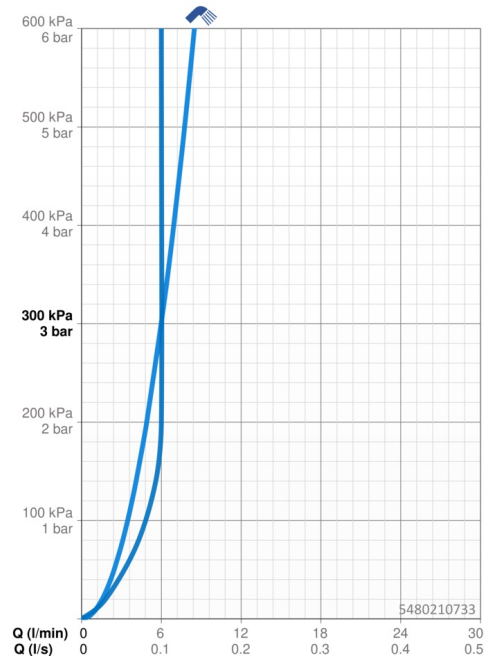

Technické údaje

Vlastnosti prietoku

Prietok pri tlaku 3 bar	6.0 l/min
Prietok pri tlaku 3 bar (s ovládačom prietoku)	6.0 l/min

Technické vlastnosti

Dodávka teplej vody	max. +80°C
Pracovný tlak	0.5-10 bar
Spojovacia veľkosť	G1/2
Projection	179 mm
Spätná klapka (STN EN 1717)	AA
Materiál	Mosadz

Predpisy

Norma EN	EN 817

Schválenia a Prehlásenia

Vyhlasenie o zhode	DoC
EPD	S-P-06391