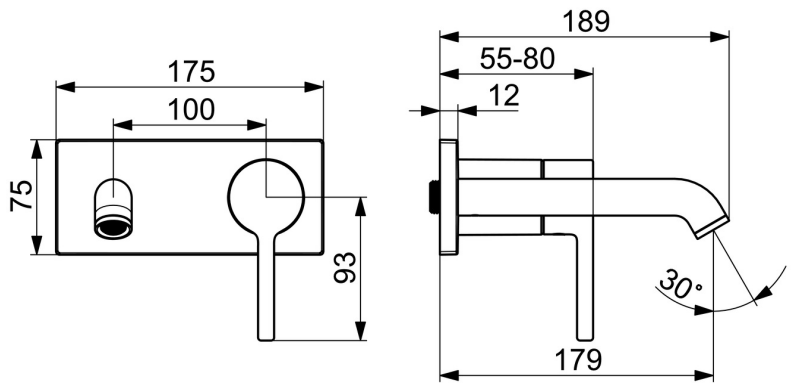

EAN: 4057304020032  
[static.hansa.com/5480210733](https://static.hansa.com/5480210733)

- Wastafel
- Afbouwset, Eengreeps
- Wandmontage voor inbouwunit
- Mat zwart
- Vaste uitloop
- PCA® mousseur voor een drukonafhankelijke doorstroom
- Eengreeps bediend, Pinhendel, Hendel met warm-koud-aanduiding
- Temperatuurbegrenzer, Temperatuurbegrenzer (achteraf instelbaar)
- Kraanhuis gemaakt van DZR messing
- Frame tbv rozetten, Vierkante rozet

### Technische eigenschappen

Warmwatertoevoer	<b>max. +80°C</b>
Werkdruk	<b>0.5-10 bar</b>
Aansluitmaat	<b>G1/2</b>
Projection	<b>179 mm</b>
Terugstroom beveiliging (EN1717)	<b>AA</b>
Materiaal	<b>brass</b>