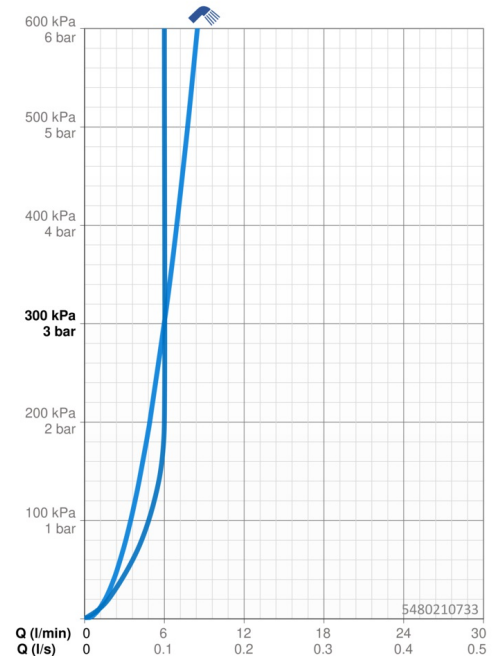

Technische gegevens

Doorstromingseigenschappen

Doorstroomhoeveelheid bij 3 bar	6.0 l/min
Doorstroomhoeveelheid bij 3 bar (met debietregelaar)	6.0 l/min

Technische eigenschappen

Warmwatertoevoer	max. +80°C
Werkdruk	0.5-10 bar
Aansluitmaat	G1/2
Projection	179 mm
Terugstroom beveiliging (EN1717)	AA
Materiaal	brass

Voorschriften

EN-norm	EN 817

Toestemmingen en Verklaringen

Verklaring van overeenstemming	DoC