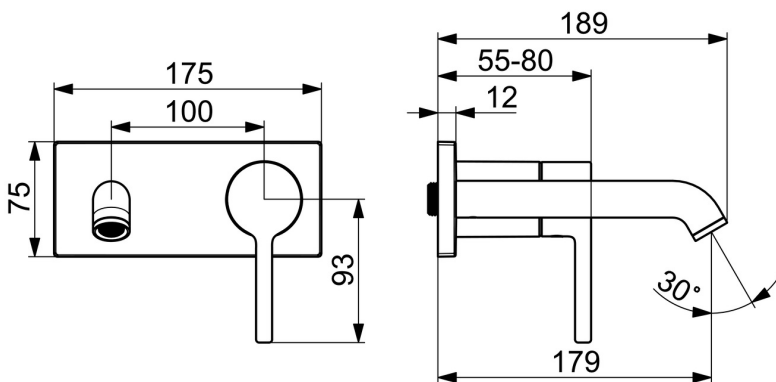

EAN: 4057304020032  
[static.hansa.com/5480210733](https://static.hansa.com/5480210733)

- Lavabo
- Set esterno, Monocomando
- Montaggio a parete con unità d'incasso
- Nero opaco
- Bocca fissa
- PCA® portata costante indipendentemente dalle variazioni di pressione
- Leva/Manopola monocomando, Leva pin, Leva con simbolo F+C
- Limitatore di temperatura, Limitatore di temperatura regolabile
- Ottone DZR
- Placca cromata, Placca quadrata

### Caratteristiche tecniche

Fornitura di acqua calda	<b>max. +80°C</b>
Pressione di esercizio	<b>0.5-10 bar</b>
Misura della connessione	<b>G1/2</b>
Projection	<b>179 mm</b>
Backflow prevention (EN1717)	<b>AA</b>
Materiale	<b>Ottone</b>