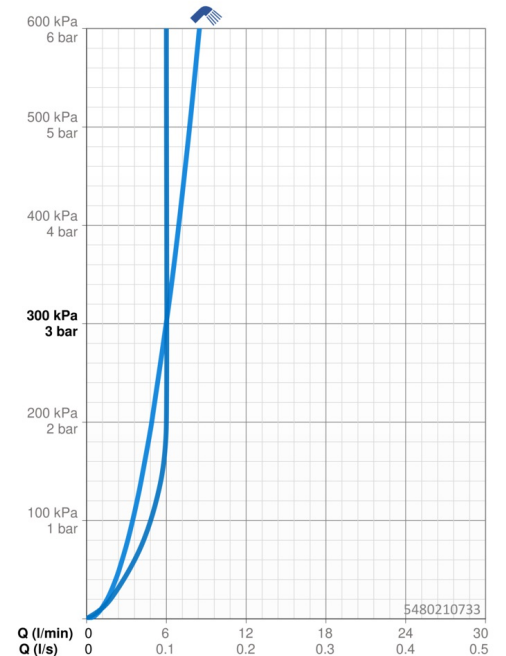

Dati tecnici

Caratteristiche flusso

Portata 3 bar	6.0 l/min
Portata 3 bar (con limitatore di flusso)	6.0 l/min

Caratteristiche tecniche

Fornitura di acqua calda	max. +80°C
Pressione di esercizio	0.5-10 bar
Misura della connessione	G1/2
Projection	179 mm
Backflow prevention (EN1717)	AA
Materiale	Ottone

Norme

Standard EN	EN 817

Certificati/Dichiarazioni

Dichiarazione di conformità	DoC
EPD	S-P-06391