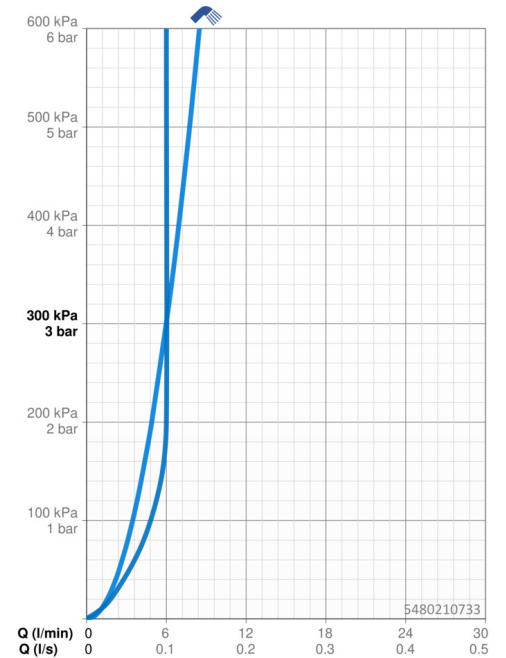

Technische Daten

Durchflusseigenschaften

Durchfluss bei 3 bar	6.0 l/min
Durchfluss bei 3 bar (mit Durchflussregler)	6.0 l/min

Technische Eigenschaften

Warmwasserversorgung	max. +80°C
Arbeitsdruck	0.5-10 bar
Anschlussgröße	G1/2
Ausladung	179 mm
Sicherungseinrichtung (EN1717)	AA
Werkstoff	Messing

Vorschriften

EN Standard	EN 817

Zulassungen und Deklarationen

Konformitätserklärung	DoC
EPD	S-P-06391