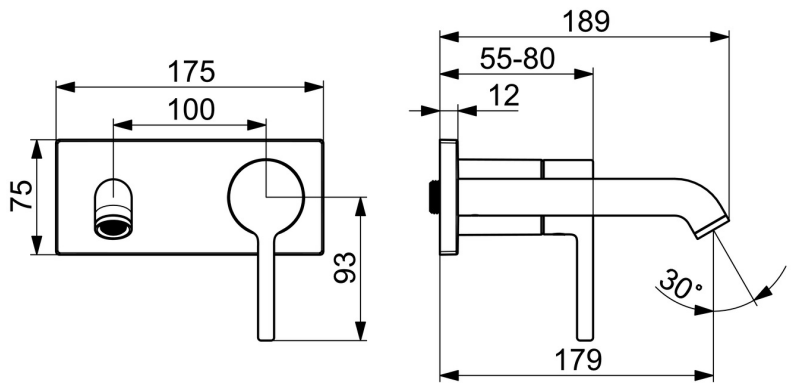

EAN: 4057304020032  
[static.hansa.com/5480210733](https://static.hansa.com/5480210733)

- Waschtisch
- Fertigmontageset, Einhebelmischer
- Wandmontage für Unterputz-Einbaukörper
- Matt-Schwarz
- Feststehender Auslauf
- PCA® konstante Durchflussleistung unabhängig vom Fließdruck
- Einhandbedienhebel/Griff, Pinhebel, Hebel mit W+K-Kennzeichnung
- Temperaturbegrenzer, Heißwassersperre einstellbar (im Lieferumfang enthalten)
- Armaturenkörper aus entzinkungsbeständigem Messing (DZR)
- Rosettentträger, Rosette eckig

### Technische Eigenschaften

Warmwasserversorgung	<b>max. +80°C</b>
Arbeitsdruck	<b>0.5-10 bar</b>
Anschlussgröße	<b>G1/2</b>
Ausladung	<b>179 mm</b>
Sicherungseinrichtung (EN1717)	<b>AA</b>
Werkstoff	<b>Messing</b>