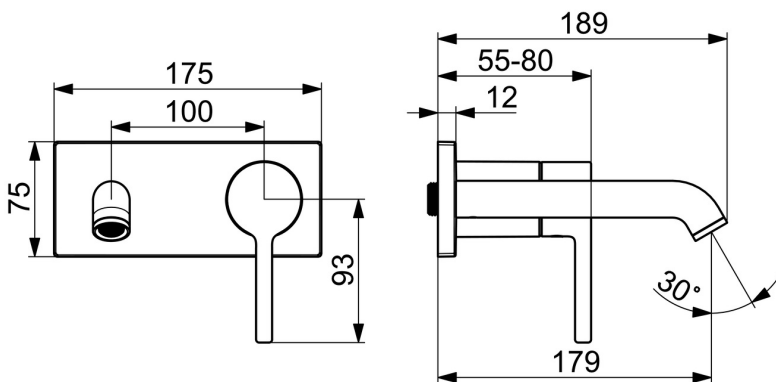

EAN: 4057304020032
static.hansa.com/5480210733

- Umyvadlo
- Sada pro konečnou montáž, Jednopáková
- Podomítková instalace
- Černá matná
- Pevné výtokové rameno
- PCA® aerátor s konstatním průtokovým množstvím nezávislým na změnách tlaku
- Jedna ovládací páka / rukojeť, Pin - ovládací páka s tyčinkou, Páka se symboly teplé a studené vody
- Funkce pro nastavení maximální teploty a průtoku vody, Nastavitelný omezovač teploty vody (součástí dodávky, možnost dodatečné instalace)
- Tělo baterie z mosazi DZR
- Rám růžice, čtvercová rozeta

Technické údaje

Vlastnosti průtoku

Průtokové množství při 3 bar	6.0 l/min
Průtokové množství při 3 bar (s regulátorem průtoku)	6.0 l/min

Technické vlastnosti

Zdroj teplé vody	max. +80°C
Pracovní tlak	0.5-10 bar
Velikost přípojky	G1/2
Projection	179 mm
Zabezpečení proti zpětnému toku (ČSN EN 1717)	AA
Materiál	Mosaz

Předpisy

Norma EN	EN 817
----------	---------------

Schválení a Prohlášení

Prohlášení o shodě	DoC
EPD	S-P-06391

Náhradní díly

SP5480210733

	Název	Kód
01	Aerator a klíč, PCA 1.5 gpm Černá matná	1012273V-33
02	Páka Černá matná	1014994V-33