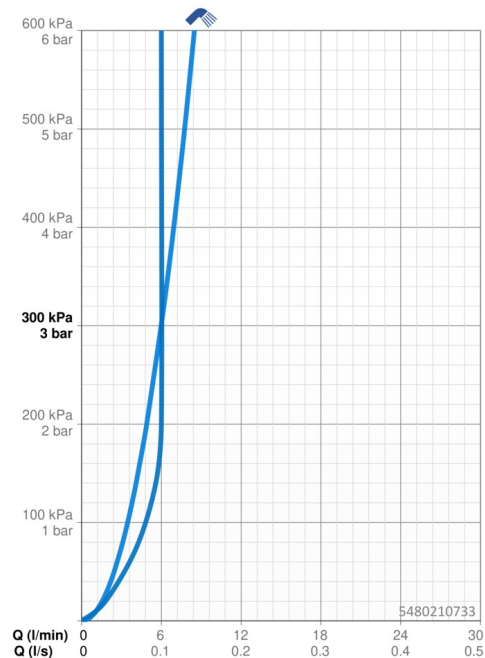

Technické údaje

Vlastnosti průtoku

Průtokové množství při 3 bar	6.0 l/min
Průtokové množství při 3 bar (s regulátorem průtoku)	6.0 l/min

Technické vlastnosti

Zdroj teplé vody	max. +80°C
Pracovní tlak	0.5-10 bar
Velikost přípojky	G1/2
Projection	179 mm
Zabezpečení proti zpětnému toku (ČSN EN 1717)	AA
Materiál	Mosaz

Předpisy

Norma EN	EN 817

Schválení a Prohlášení

Prohlášení o shodě	DoC
EPD	S-P-06391