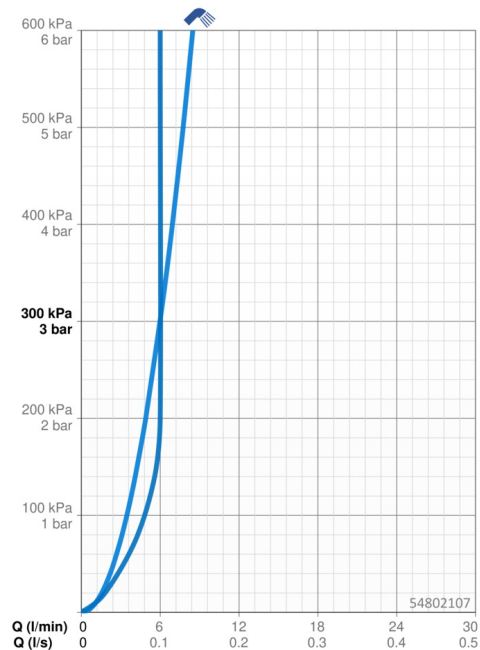

Dati tecnici

Caratteristiche flusso

Portata 3 bar	6.0 l/min
Portata 3 bar (con limitatore di flusso)	6.0 l/min

Caratteristiche tecniche

Fornitura di acqua calda	max. +80°C
Pressione di esercizio	0.5-10 bar
Misura della connessione	G1/2
Projection	179 mm
Backflow prevention (EN1717)	AA
Materiale	Ottone

Norme

Standard EN	EN 817

Certificati/Dichiarazioni

Dichiarazione di conformità	DoC
EPD	S-P-07752