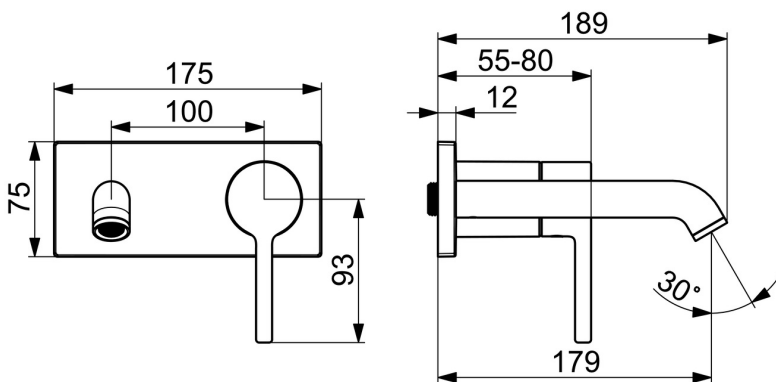

EAN: 4057304017278  
[static.hansa.com/54802107](https://static.hansa.com/54802107)

- Lavabo
- Set esterno, Monocomando
- Montaggio a parete con unità d'incasso
- Cromo
- Bocca fissa
- PCA® portata costante indipendentemente dalle variazioni di pressione
- Leva/Manopola monocomando, Leva pin, Leva con simbolo F+C
- Limitatore di temperatura, Limitatore di temperatura regolabile
- Ottone DZR
- Placca cromata, Placca quadrata

### Caratteristiche tecniche

Fornitura di acqua calda	<b>max. +80°C</b>
Pressione di esercizio	<b>0.5-10 bar</b>
Misura della connessione	<b>G1/2</b>
Projection	<b>179 mm</b>
Backflow prevention (EN1717)	<b>AA</b>
Materiale	<b>Ottone</b>

### SP54802107

	Nome	Codice
01	Leva Cromo	1014994V
02	Tappo	59914573
03	Rosetta Cromo	59914572
04	Aeratore e chiave, PCA 5.7 l/min Cromo	1012273V
05	Bocca Cromo	1012276V
06	Piastra, 175x75 mm Cromo	1012277V