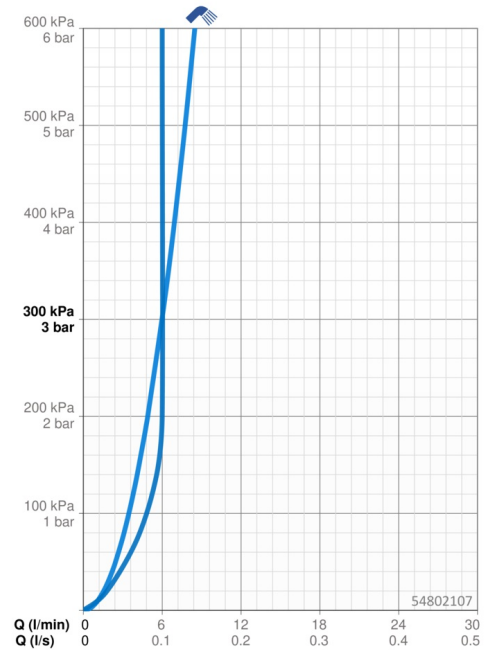

Technische Daten

Durchflusseigenschaften

Durchfluss bei 3 bar	6.0 l/min
Durchfluss bei 3 bar (mit Durchflussregler)	6.0 l/min

Technische Eigenschaften

Warmwasserversorgung	max. +80°C
Arbeitsdruck	0.5-10 bar
Anschlussgröße	G1/2
Ausladung	179 mm
Sicherungseinrichtung (EN1717)	AA
Werkstoff	Messing

Vorschriften

EN Standard	EN 817

Zulassungen und Deklarationen

Konformitätserklärung	DoC
EPD	S-P-07752