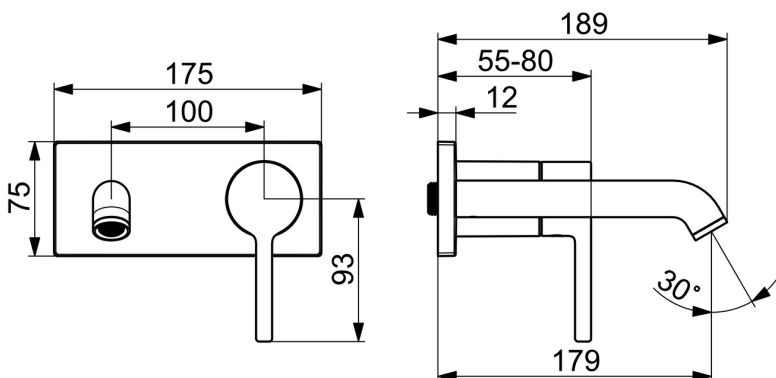

- Waschtisch
- Fertigmontageset, Einhebelmischer
- Wandmontage für Unterputz-Einbaukörper
- Chrom
- Feststehender Auslauf
- PCA® konstante Durchflussleistung unabhängig vom Fließdruck
- Einhandbedienhebel/Griff, Pinhebel, Hebel mit W+K-Kennzeichnung
- Temperaturbegrenzer, Heißwassersperre einstellbar (im Lieferumfang enthalten)
- Armaturenkörper aus entzinkungsbeständigem Messing (DZR)
- Rosettentträger, Rosette eckig

Technische Daten

Durchflusseigenschaften

Durchfluss bei 3 bar	6.0 l/min
Durchfluss bei 3 bar (mit Durchflussregler)	6.0 l/min

Technische Eigenschaften

Warmwasserversorgung	max. +80°C
Arbeitsdruck	0.5-10 bar
Anschlussgröße	G1/2
Ausladung	179 mm
Sicherungseinrichtung (EN1717)	AA
Werkstoff	Messing

Vorschriften

EN Standard	EN 817
-------------	---------------

Zulassungen und Deklarationen

Konformitätserklärung	DoC
EPD	S-P-07752

Ersatzteile

SP54802107

	Name	Art.-Nr.
01	Hebel	1014994V
02	Dekorkappe	59914573
03	Abdeckhülse	59914572
04	Luftsprudler und Schlüssel, PCA 5.7 l/min	1012273V
05	Auslauf	1012276V
06	Abdeckplatte, 175x75 mm	1012277V