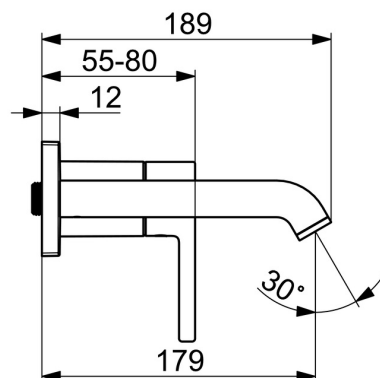

Technické údaje

Vlastnosti průtoku

Průtokové množství při 3 bar	6.0 l/min
Průtokové množství při 3 bar (s regulátorem průtoku)	6.0 l/min

Technické vlastnosti

Zdroj teplé vody	max. +80°C
Pracovní tlak	0.5-10 bar
Velikost přípojky	G1/2
Projection	179 mm
Zabezpečení proti zpětnému toku (ČSN EN 1717)	AA
Materiál	Mosaz

Předpisy

Norma EN	EN 817
----------	---------------

Schválení a Prohlášení

Prohlášení o shodě	DoC
EPD	S-P-07752

Náhradní díly

SP54802107

	Název	Kód
01	Páka	1014994V
02	Záslepka	59914573
03	Růžice	59914572
04	Aerator a klíč, PCA 5.7 l/min	1012273V
05	Výtokové rameno	1012276V
06	Krycí díl, 175x75 mm	1012277V