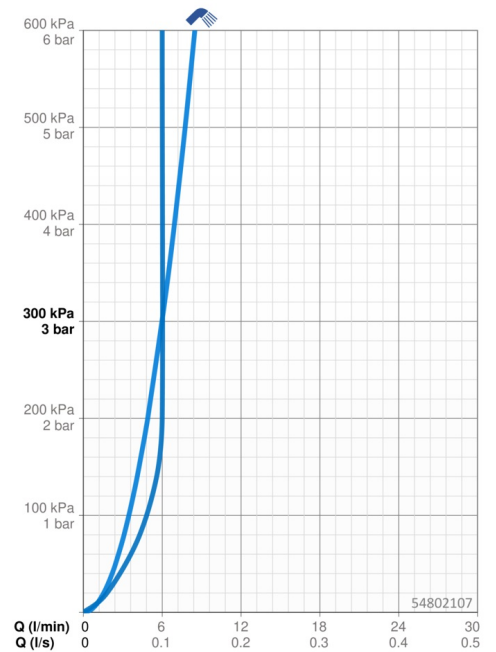

Technické údaje

Vlastnosti průtoku

Průtokové množství při 3 bar	6.0 l/min
Průtokové množství při 3 bar (s regulátorem průtoku)	6.0 l/min

Technické vlastnosti

Zdroj teplé vody	max. +80°C
Pracovní tlak	0.5-10 bar
Velikost přípojky	G1/2
Projection	179 mm
Zabezpečení proti zpětnému toku (ČSN EN 1717)	AA
Materiál	Mosaz

Předpisy

Norma EN	EN 817

Schválení a Prohlášení

Prohlášení o shodě	DoC
EPD	S-P-07752