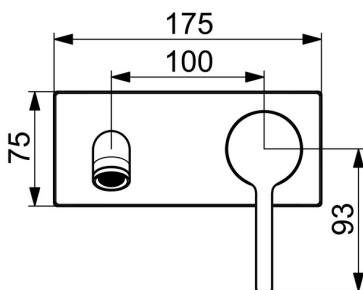

Funkční aspekty a specializovaná úroveň detailů nabízejí nový uživatelský zážitek.

Elegantní a čistý design

Vysoká kvalita

Elegantní design

Vyrobeno v Evropě

Umyvadlová baterie s maximálním komfortem"

- Umyvadlo
- Sada pro konečnou montáž, Jednopáková
- Podomítková instalace
- Chrom
- Pevné výtokové rameno
- PCA® aerátor s konstatním průtokovým množstvím nezávislým na změnách tlaku
- Jedna ovládací páka / rukojeť, Pin - ovládací páka s tyčinkou, Páka se symboly teplé a studené vody
- Funkce pro nastavení maximální teploty a průtoku vody, Nastavitelný omezovač teploty vody (součástí dodávky, možnost dodatečné instalace)
- Tělo baterie z mosazi DZR
- Rám růžice, Čtvercová rozeta

Technické údaje

Vlastnosti průtoku

Průtokové množství při 3 bar	6.0 l/min
Průtokové množství při 3 bar (s regulátorem průtoku)	6.0 l/min

Technické vlastnosti

Zdroj teplé vody	max. +80°C
Pracovní tlak	0.5-10 bar
Velikost přípojky	G1/2
Projection	179 mm
Zabezpečení proti zpětnému toku (ČSN EN 1717)	AA
Materiál	Mosaz

Předpisy

Norma EN	EN 817
----------	---------------

Schválení a Prohlášení

Prohlášení o shodě	DoC
EPD	S-P-07752

Náhradní díly

SP54802107

	Název	Kód
01	Páka	1014994V
02	Záslepka	59914573
03	Růžice	59914572
04	Aerator a klíč, PCA 5.7 l/min	1012273V
05	Výtokové rameno	1012276V
06	Krycí díl, 175x75 mm	1012277V