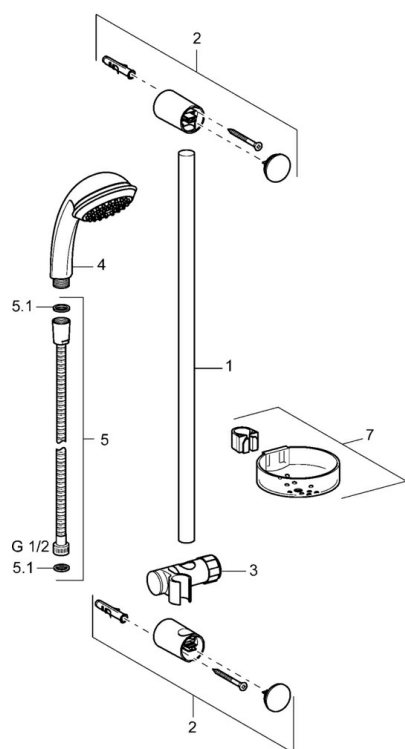

EAN: 4015474081482
static.hansa.com/54780130

- Riešenia pre sprchy
- Nástenná montáž
- Chróm

Technické údaje

Technické vlastnosti

Dodávka teplej vody	max. +65°C
Pracovný tlak	0.5-10 bar

Náhradné diely

Hansaeco-Jet

SP54780110

	Názov	Kód
2	Vnútorná konzola Ukončené	59912599
3	Jazdec/nosič sprchy, d 22 mm	59912595
5	Sprchová hadica, L=1750	59912596
5.1	Tesniaci krúžok, d 21x12x2	59912304
6	Držiak sprchy Ukončené	59912597
7	Mydlovnička	59912598