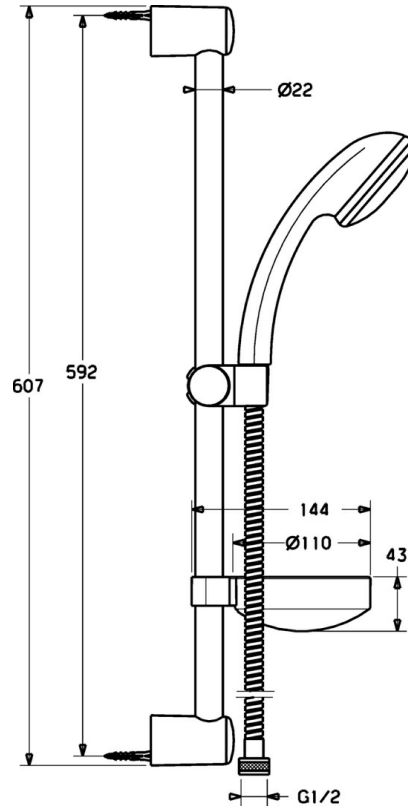

EAN: 4015474081482
static.hansa.com/54780130

- Riešenia pre sprchy
- Nástenná montáž
- Chróm

Technické údaje

Technické vlastnosti

Dodávka teplej vody	max. +65°C
Pracovný tlak	0.5-10 bar

Náhradné diely

Hansaeco-Jet

SP54780110

	Názov	Kód
2	Vnútorná konzola Ukončené	59912599
3	Jazdec/nosič sprchy, d 22 mm	59912595
5	Sprchová hadica, L=1750	59912596
5.1	Tesniaci krúžok, d 21x12x2	59912304
6	Držiak sprchy Ukončené	59912597
7	Mydlovnička	59912598