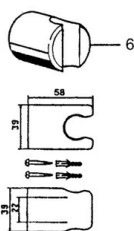

EAN: 4015474081482
static.hansa.com/54780130

- Riešenia pre sprchy
- Nástenná montáž
- Chróm

Technické údaje

Technické vlastnosti

Dodávka teplej vody	max. +65°C
Pracovný tlak	0.5-10 bar

Náhradné diely

Hansaeco-Jet

SP54780110

	Názov	Kód
2	Vnútorná konzola Ukončené	59912599
3	Jazdec/nosič sprchy, d 22 mm	59912595
5	Sprchová hadica, L=1750	59912596
5.1	Tesniaci krúžok, d 21x12x2	59912304
6	Držiak sprchy Ukončené	59912597
7	Mydlovnička	59912598