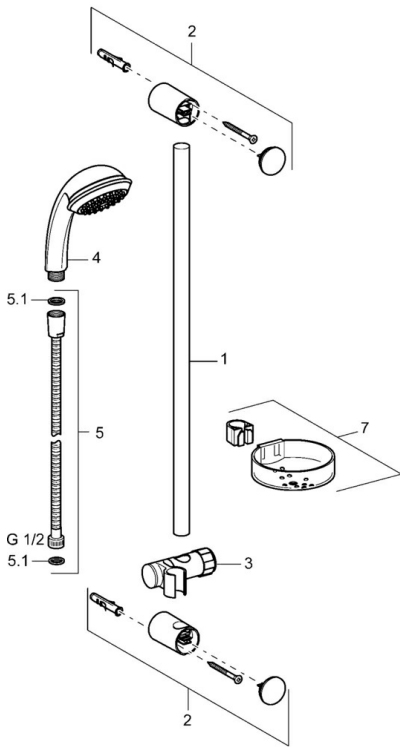

EAN: 4015474081482
static.hansa.com/54780130

- Douche oplossingen
- Wandmontage
- Chroom

Technische gegevens

Technische eigenschappen

Warmwatertoevoer	max. +65°C
Werkdruk	0.5-10 bar

Reserveonderdelen

Hansaeco-Jet

SP54780110

	Naam	Code
2	Muursteen Chrom Stopgezet	59912599
3	Schuifstuk, d 22 mm	59912595
5	Doucheslang, L=1750 Chrom	59912596
5.1	Afdichtring, d 21x12x2	59912304
6	Douchehouder Stopgezet	59912597
7	Zeepschaal	59912598