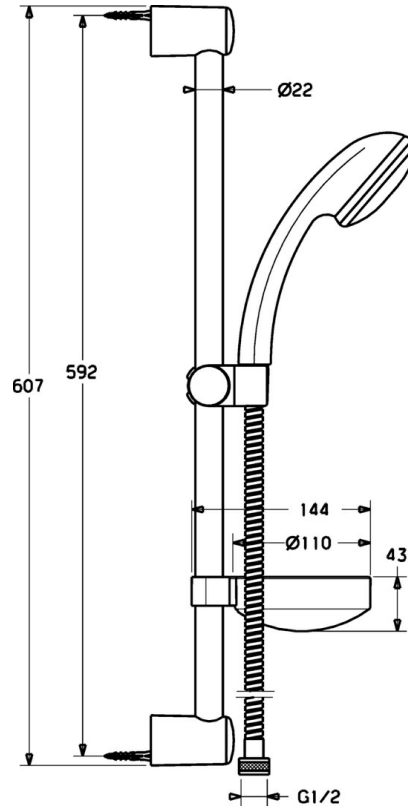

EAN: 4015474081482
static.hansa.com/54780130

- Douche oplossingen
- Wandmontage
- Chroom

Technische gegevens

Technische eigenschappen

Warmwatertoevoer	max. +65°C
Werkdruk	0.5-10 bar

Reserveonderdelen

Hansaeco-Jet

SP54780110

	Naam	Code
2	Muursteen Chrom Stopgezet	59912599
3	Schuifstuk, d 22 mm	59912595
5	Doucheslang, L=1750 Chrom	59912596
5.1	Afdichtring, d 21x12x2	59912304
6	Douchehouder Stopgezet	59912597
7	Zeepschaal	59912598