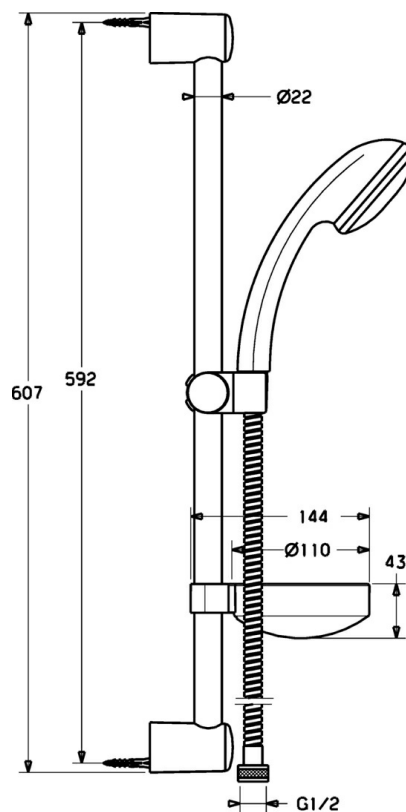

EAN: 4015474081482
static.hansa.com/54780130

- Soluzioni doccia
- Cromo
- Montaggio a parete

Dati tecnici

Caratteristiche tecniche

Fornitura di acqua calda	max. +65°C
Pressione di esercizio	0.5-10 bar

Parti di ricambio

Hansaeco-Jet

SP54780110

	Nome	Codice
2	Supporto murale Cromo Fuori produzione	59912599
3	Cursore per asta doccia, d 22 mm	59912595
5	Flessibile doccia, L=1750 Cromo	59912596
5.1	L'anello di tenuta, d 21x12x2	59912304
6	Supporto Doccetta Fuori produzione	59912597
7	Portasapone	59912598