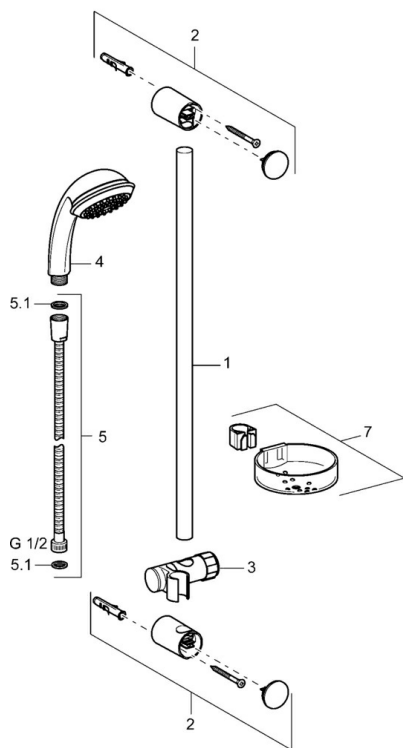

EAN: 4015474081482
static.hansa.com/54780130

- Soluzioni doccia
- Cromo
- Montaggio a parete

Dati tecnici

Caratteristiche tecniche

Fornitura di acqua calda	max. +65°C
Pressione di esercizio	0.5-10 bar

Parti di ricambio

Hansaeco-Jet

SP54780110

	Nome	Codice
2	Supporto murale Cromo Fuori produzione	59912599
3	Cursore per asta doccia, d 22 mm	59912595
5	Flessibile doccia, L=1750 Cromo	59912596
5.1	L'anello di tenuta, d 21x12x2	59912304
6	Supporto Doccetta Fuori produzione	59912597
7	Portasapone	59912598