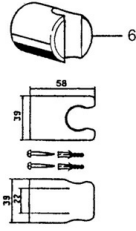

EAN: 4015474081482
static.hansa.com/54780130

- Solutions de douche
- Montage mural
- Chrome

Caractéristiques techniques

Caractéristiques techniques

Alimentation en eau chaude	max. +65°C
Pression de service	0.5-10 bar

Pièces de rechange

Hansaeco-Jet

SP54780110

	Nom	Code
2	Support mural Arrêté	59912599
3	Curseur pour barre, d 22 mm	59912595
5	Flexible, L=1750	59912596
5.1	L'anneau d'étanchéité, d 21x12x2	59912304
6	Support douchette Arrêté	59912597
7	Porte-savon	59912598