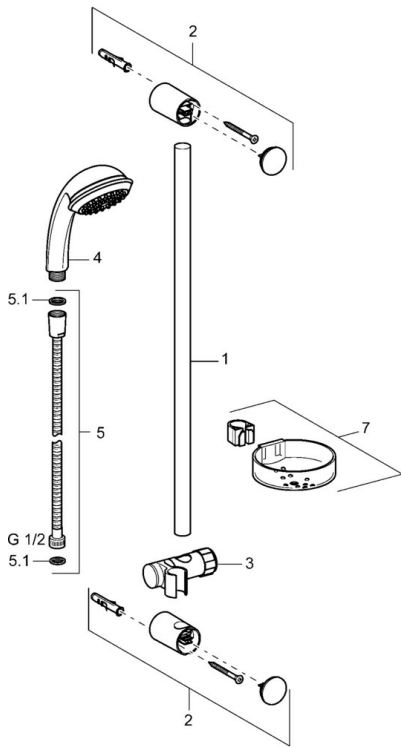

EAN: 4015474081482
static.hansa.com/54780130

- Solutions de douche
- Montage mural
- Chrome

Caractéristiques techniques

Caractéristiques techniques

Alimentation en eau chaude	max. +65°C
Pression de service	0.5-10 bar

Pièces de rechange

Hansaeco-Jet

SP54780110

	Nom	Code
2	Support mural Arrêté	59912599
3	Curseur pour barre, d 22 mm	59912595
5	Flexible, L=1750	59912596
5.1	L'anneau d'étanchéité, d 21x12x2	59912304
6	Support douchette Arrêté	59912597
7	Porte-savon	59912598