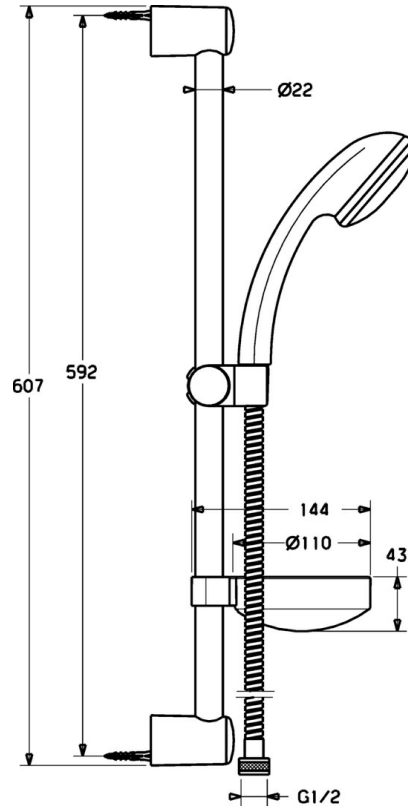

EAN: 4015474081482
static.hansa.com/54780130

- Solutions de douche
- Montage mural
- Chrome

Caractéristiques techniques

Caractéristiques techniques

Alimentation en eau chaude	max. +65°C
Pression de service	0.5-10 bar

Pièces de rechange

Hansaeco-Jet

SP54780110

	Nom	Code
2	Support mural Arrêté	59912599
3	Curseur pour barre, d 22 mm	59912595
5	Flexible, L=1750	59912596
5.1	L'anneau d'étanchéité, d 21x12x2	59912304
6	Support douchette Arrêté	59912597
7	Porte-savon	59912598