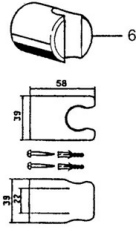

EAN: 4015474081482
static.hansa.com/54780130

- Dusche
- Wandmontage
- Chrom

Technische Daten

Technische Eigenschaften

Warmwasserversorgung	max. +65°C
Arbeitsdruck	0.5-10 bar

Ersatzteile

Hansaeco-Jet

SP54780110

	Name	Art.-Nr.
2	Wandbefestigung Ausgelaufen	59912599
3	Schieber, d 22 mm	59912595
5	Schlauch, L=1750	59912596
5.1	Dichtungsring, d 21x12x2	59912304
6	Wandhalter Ausgelaufen	59912597
7	Seifenschale	59912598