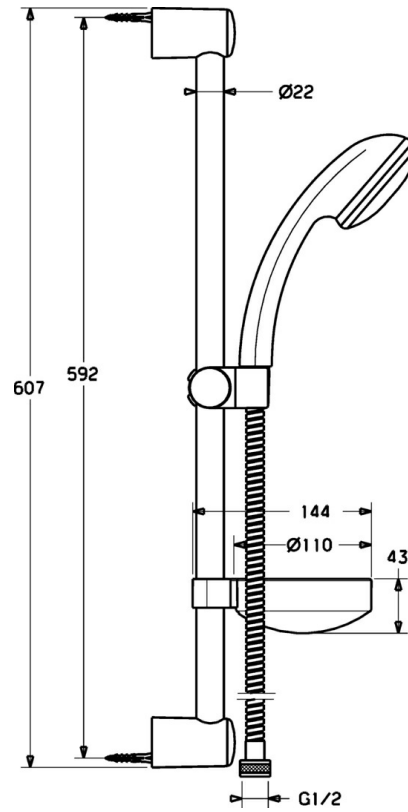

EAN: 4015474081482
static.hansa.com/54780130

- Dusche
- Wandmontage
- Chrom

Technische Daten

Technische Eigenschaften

Warmwasserversorgung	max. +65°C
Arbeitsdruck	0.5-10 bar

Ersatzteile

Hansaeco-Jet

SP54780110

	Name	Art.-Nr.
2	Wandbefestigung Ausgelaufen	59912599
3	Schieber, d 22 mm	59912595
5	Schlauch, L=1750	59912596
5.1	Dichtungsring, d 21x12x2	59912304
6	Wandhalter Ausgelaufen	59912597
7	Seifenschale	59912598