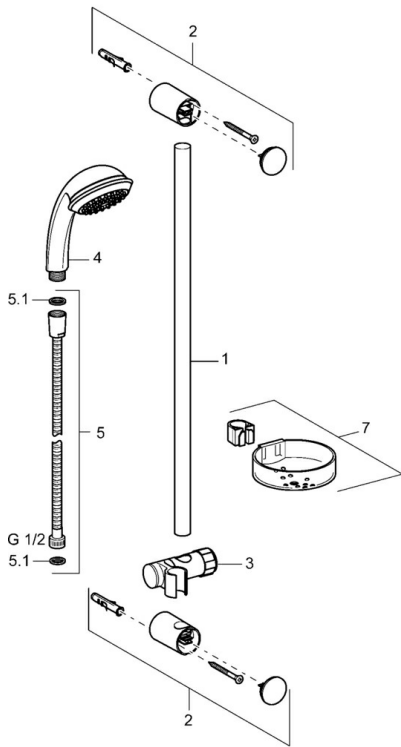

EAN: 4015474081482
static.hansa.com/54780130

- Dusche
- Wandmontage
- Chrom

Technische Daten

Technische Eigenschaften

Warmwasserversorgung	max. +65°C
Arbeitsdruck	0.5-10 bar

Ersatzteile

Hansaeco-Jet

SP54780110

	Name	Art.-Nr.
2	Wandbefestigung Ausgelaufen	59912599
3	Schieber, d 22 mm	59912595
5	Schlauch, L=1750	59912596
5.1	Dichtungsring, d 21x12x2	59912304
6	Wandhalter Ausgelaufen	59912597
7	Seifenschale	59912598