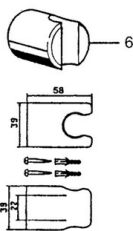

EAN: 4015474081529
static.hansa.com/54780120

- Riešenia pre sprchy
- Nástenná montáž
- Chróm

Technické údaje

Technické vlastnosti

Dodávka teplej vody	max. +65°C
Pracovný tlak	0.5-10 bar

Náhradné diely

Hansaeco-Jet

SP54780110

	Názov	Kód
2	Vnútorná konzola Ukončené	59912599
3	Jazdec/nosič sprchy, d 22 mm	59912595
5	Sprchová hadica, L=1750	59912596
5.1	Tesniaci krúžok, d 21x12x2	59912304
6	Držiak sprchy Ukončené	59912597
7	Mydlovnička	59912598