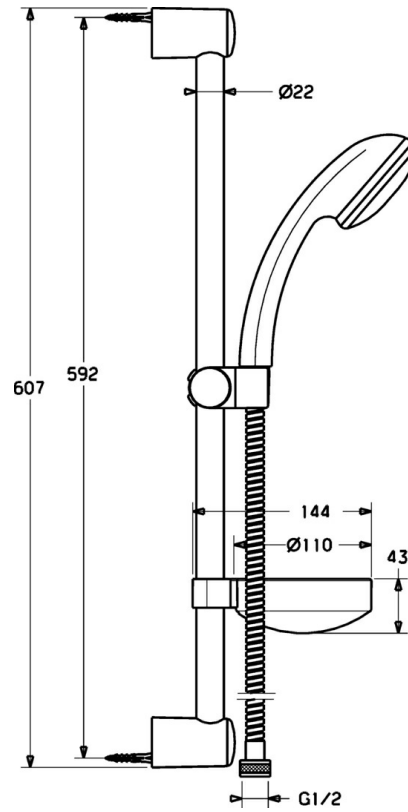

EAN: 4015474081529
static.hansa.com/54780120

- Riešenia pre sprchy
- Nástenná montáž
- Chróm

Technické údaje

Technické vlastnosti

Dodávka teplej vody	max. +65°C
Pracovný tlak	0.5-10 bar

Náhradné diely

Hansaeco-Jet

SP54780110

	Názov	Kód
2	Vnútorná konzola Ukončené	59912599
3	Jazdec/nosič sprchy, d 22 mm	59912595
5	Sprchová hadica, L=1750	59912596
5.1	Tesniaci krúžok, d 21x12x2	59912304
6	Držiak sprchy Ukončené	59912597
7	Mydlovnička	59912598