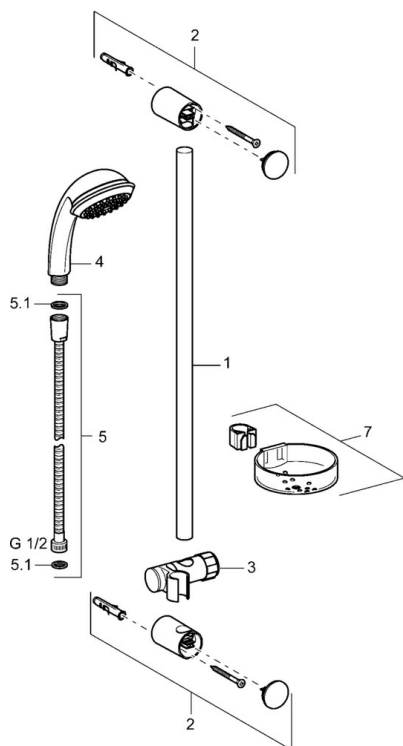

EAN: 4015474081529
static.hansa.com/54780120

- Riešenia pre sprchy
- Nástenná montáž
- Chróm

Technické údaje

Technické vlastnosti

Dodávka teplej vody	max. +65°C
Pracovný tlak	0.5-10 bar

Náhradné diely

Hansaeco-Jet

SP54780110

	Názov	Kód
2	Vnútorná konzola Ukončené	59912599
3	Jazdec/nosič sprchy, d 22 mm	59912595
5	Sprchová hadica, L=1750	59912596
5.1	Tesniaci krúžok, d 21x12x2	59912304
6	Držiak sprchy Ukončené	59912597
7	Mydlovnička	59912598