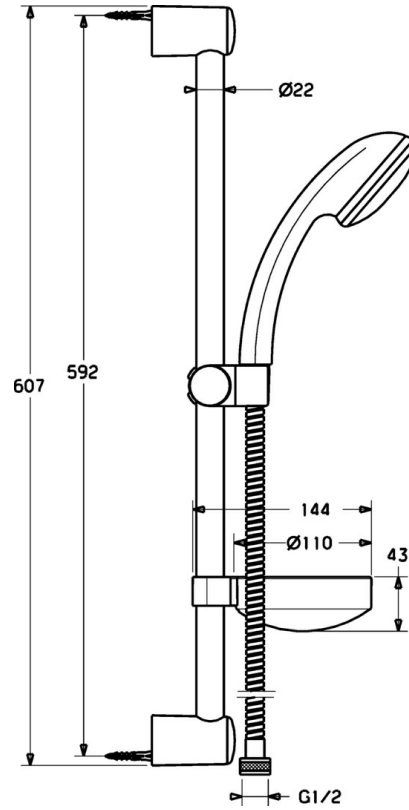

EAN: 4015474081529
static.hansa.com/54780120

- Douche oplossingen
- Wandmontage
- Chroom

Technische gegevens

Technische eigenschappen

Warmwatertoevoer	max. +65°C
Werkdruk	0.5-10 bar

Reserveonderdelen

Hansaeco-Jet

SP54780110

	Naam	Code
2	Muursteen Chrom Stopgezet	59912599
3	Schuifstuk, d 22 mm	59912595
5	Doucheslang, L=1750 Chrom	59912596
5.1	Afdichtring, d 21x12x2	59912304
6	Douchehouder Stopgezet	59912597
7	Zeepschaal	59912598