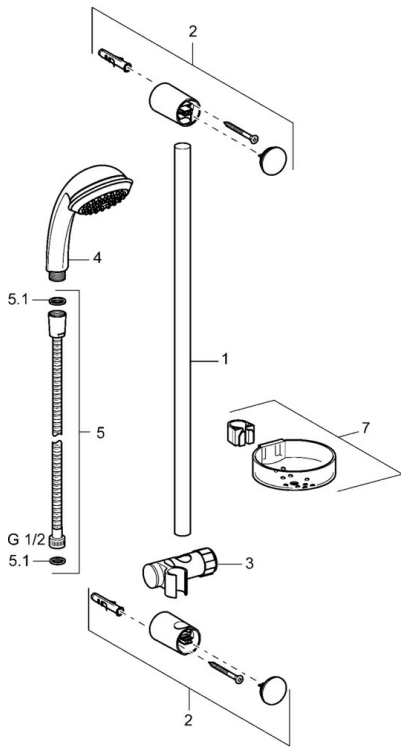

EAN: 4015474081529
static.hansa.com/54780120

- Douche oplossingen
- Wandmontage
- Chroom

Technische gegevens

Technische eigenschappen

Warmwatertoevoer	max. +65°C
Werkdruk	0.5-10 bar

Reserveonderdelen

Hansaeco-Jet

SP54780110

	Naam	Code
2	Muursteen Chrom Stopgezet	59912599
3	Schuifstuk, d 22 mm	59912595
5	Doucheslang, L=1750 Chrom	59912596
5.1	Afdichtring, d 21x12x2	59912304
6	Douchehouder Stopgezet	59912597
7	Zeepschaal	59912598