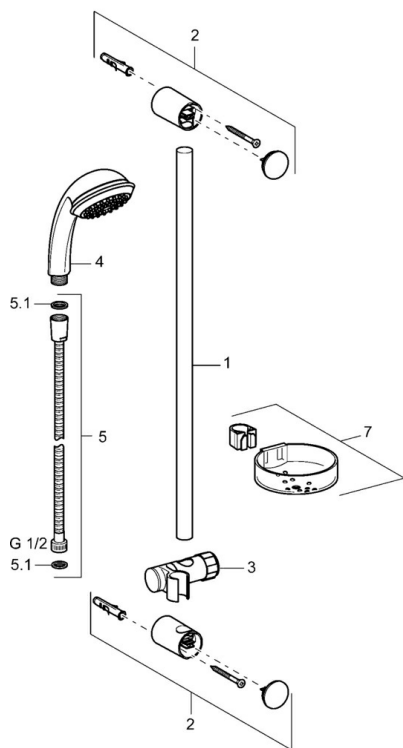

EAN: 4015474081529
static.hansa.com/54780120

- Soluzioni doccia
- Cromo
- Montaggio a parete

Dati tecnici

Caratteristiche tecniche

Fornitura di acqua calda	max. +65°C
Pressione di esercizio	0.5-10 bar

Parti di ricambio

Hansaeco-Jet

SP54780110

	Nome	Codice
2	Supporto murale Cromo Fuori produzione	59912599
3	Cursore per asta doccia, d 22 mm	59912595
5	Flessibile doccia, L=1750 Cromo	59912596
5.1	L'anello di tenuta, d 21x12x2	59912304
6	Supporto Doccetta Fuori produzione	59912597
7	Portasapone	59912598