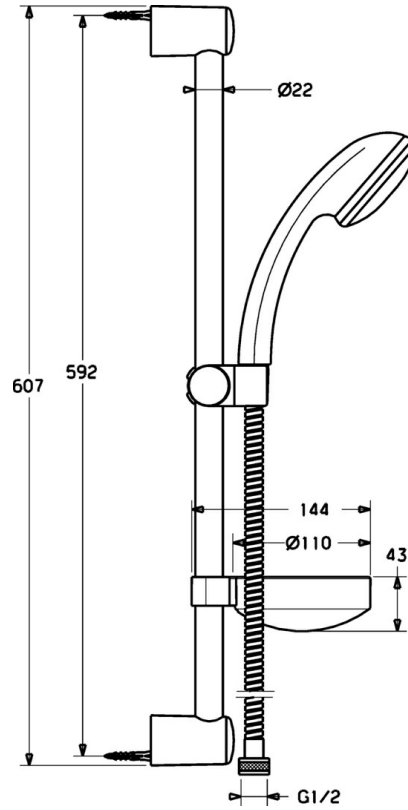

EAN: 4015474081529
static.hansa.com/54780120

- Soluzioni doccia
- Cromo
- Montaggio a parete

Dati tecnici

Caratteristiche tecniche

Fornitura di acqua calda	max. +65°C
Pressione di esercizio	0.5-10 bar

Parti di ricambio

Hansaeco-Jet

SP54780110

	Nome	Codice
2	Supporto murale Cromo Fuori produzione	59912599
3	Cursore per asta doccia, d 22 mm	59912595
5	Flessibile doccia, L=1750 Cromo	59912596
5.1	L'anello di tenuta, d 21x12x2	59912304
6	Supporto Doccetta Fuori produzione	59912597
7	Portasapone	59912598