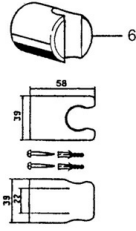

## Caractéristiques techniques

### SP54780110

	Nom	Code
2	Support mural Arrêté	59912599
3	Curseur pour barre, d 22 mm	59912595
5	Flexible, L=1750	59912596
5.1	L'anneau d'étanchéité, d 21x12x2	59912304
6	Support douchette Arrêté	59912597
7	Porte-savon	59912598