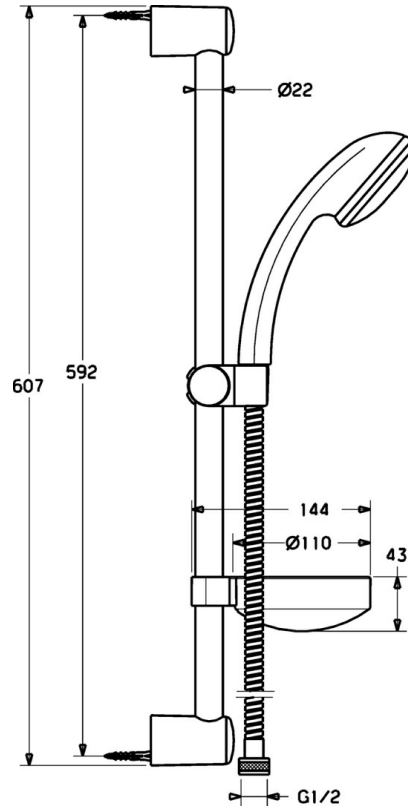

EAN: 4015474081529  
[static.hansa.com/54780120](http://static.hansa.com/54780120)

- Solutions de douche
- Montage mural
- Chrome

## Caractéristiques techniques

### Caractéristiques techniques

Alimentation en eau chaude	max. +65°C
Pression de service	0.5-10 bar

### SP54780110

	Nom	Code
2	Support mural Arrêté	59912599
3	Curseur pour barre, d 22 mm	59912595
5	Flexible, L=1750	59912596
5.1	L'anneau d'étanchéité, d 21x12x2	59912304
6	Support douchette Arrêté	59912597
7	Porte-savon	59912598