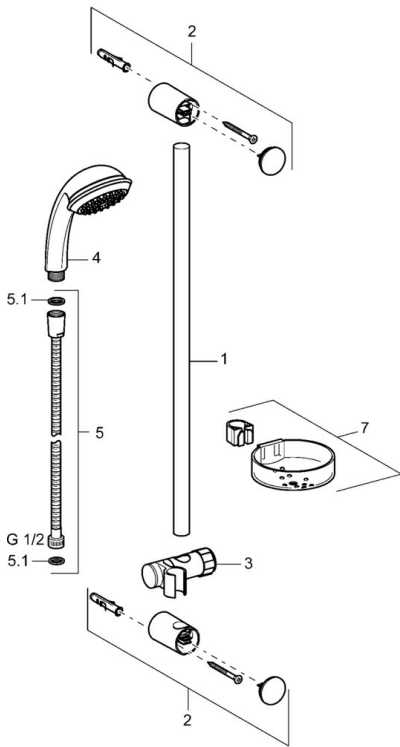

Pièces de rechange

Hansaeco-Jet

SP54780110

	Nom	Code
2	Support mural Arrêté	59912599
3	Curseur pour barre, d 22 mm	59912595
5	Flexible, L=1750	59912596
5.1	L'anneau d'étanchéité, d 21x12x2	59912304
6	Support douchette Arrêté	59912597
7	Porte-savon	59912598