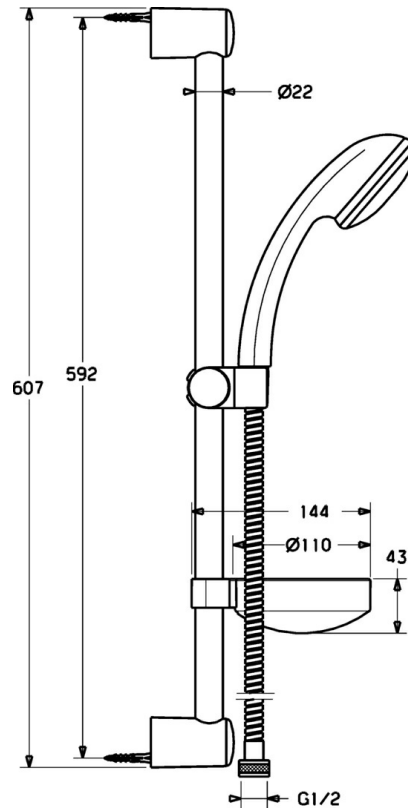

EAN: 4015474081529
static.hansa.com/54780120

- Dusche
- Wandmontage
- Chrom

Technische Daten

Technische Eigenschaften

Warmwasserversorgung	max. +65°C
Arbeitsdruck	0.5-10 bar

Ersatzteile

Hansaeco-Jet

SP54780110

	Name	Art.-Nr.
2	Wandbefestigung Ausgelaufen	59912599
3	Schieber, d 22 mm	59912595
5	Schlauch, L=1750	59912596
5.1	Dichtungsring, d 21x12x2	59912304
6	Wandhalter Ausgelaufen	59912597
7	Seifenschale	59912598