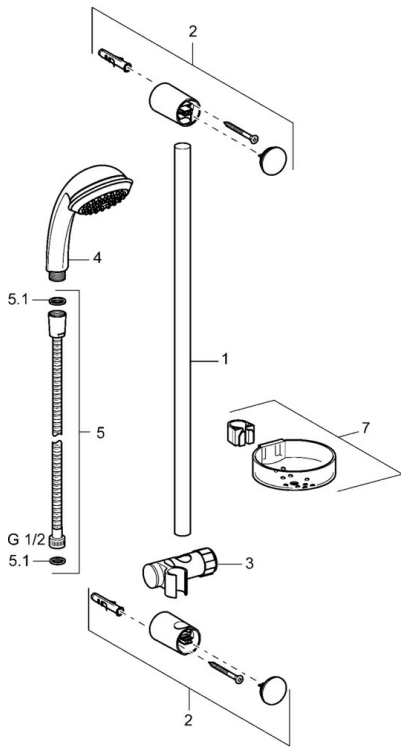

EAN: 4015474081529
static.hansa.com/54780120

- Dusche
- Wandmontage
- Chrom

Technische Daten

Technische Eigenschaften

Warmwasserversorgung	max. +65°C
Arbeitsdruck	0.5-10 bar

Ersatzteile

Hansaeco-Jet

SP54780110

	Name	Art.-Nr.
2	Wandbefestigung Ausgelaufen	59912599
3	Schieber, d 22 mm	59912595
5	Schlauch, L=1750	59912596
5.1	Dichtungsring, d 21x12x2	59912304
6	Wandhalter Ausgelaufen	59912597
7	Seifenschale	59912598