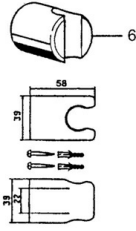

EAN: 4015474081529
static.hansa.com/54780120

- Dusche
- Wandmontage
- Chrom

Technische Daten

Technische Eigenschaften

Warmwasserversorgung	max. +65°C
Arbeitsdruck	0.5-10 bar

Ersatzteile

Hansaeco-Jet

SP54780110

	Name	Art.-Nr.
2	Wandbefestigung Ausgelaufen	59912599
3	Schieber, d 22 mm	59912595
5	Schlauch, L=1750	59912596
5.1	Dichtungsring, d 21x12x2	59912304
6	Wandhalter Ausgelaufen	59912597
7	Seifenschale	59912598