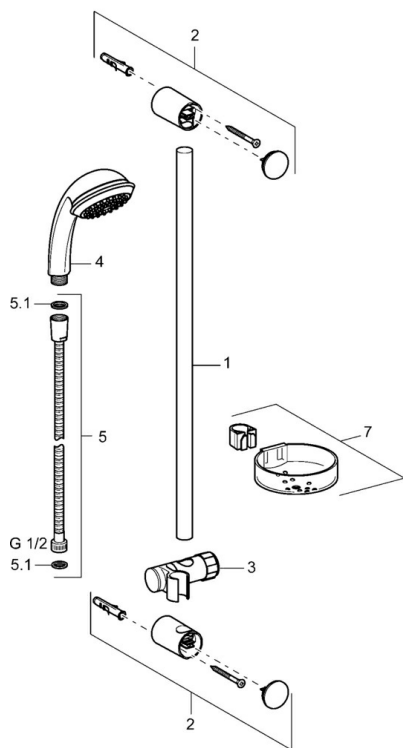

Náhradné diely

Hansaeco-Jet

SP54780110

	Názov	Kód
2	Vnútorná konzola Ukončené	59912599
3	Jazdec/nosič sprchy, d 22 mm	59912595
5	Sprchová hadica, L=1750	59912596
5.1	Tesniaci krúžok, d 21x12x2	59912304
6	Držiak sprchy Ukončené	59912597
7	Mydlovnička	59912598