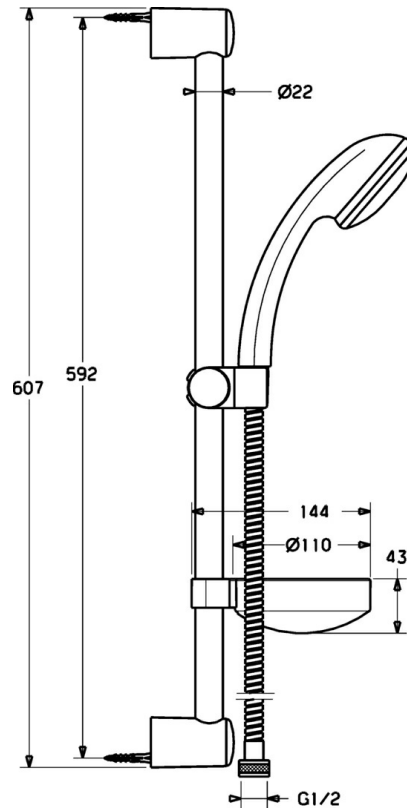

EAN: 4015474081475
static.hansa.com/54780110

- Riešenia pre sprchy
- Nástenná montáž
- Chróm

Technické údaje

Technické vlastnosti

Dodávka teplej vody	max. +65°C
Pracovný tlak	0.5-10 bar