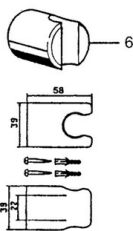

### SP54780110

	Názov	Kód
2	Vnútorná konzola Ukončené	59912599
3	Jazdec/nosič sprchy, d 22 mm	59912595
5	Sprchová hadica, L=1750	59912596
5.1	Tesniaci krúžok, d 21x12x2	59912304
6	Držiak sprchy Ukončené	59912597
7	Mydlovnička	59912598