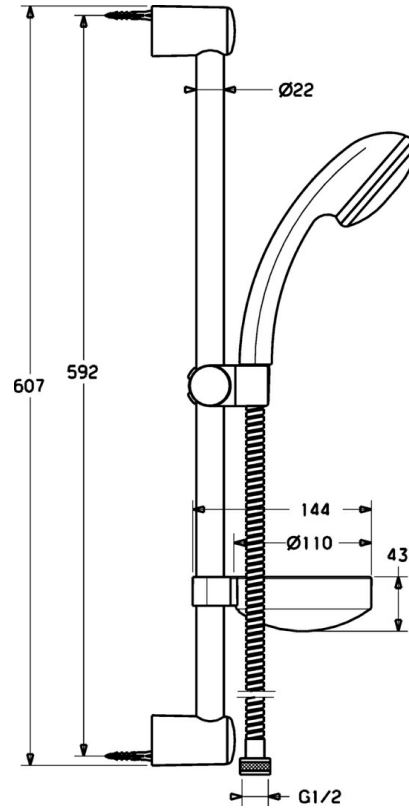

EAN: 4015474081475
static.hansa.com/54780110

- Douche oplossingen
- Wandmontage
- Chroom

Technische gegevens

Technische eigenschappen

Warmwatertoevoer	max. +65°C
Werkdruk	0.5-10 bar

Reserveonderdelen

Hansaeco-Jet

SP54780110

	Naam	Code
2	Muursteen Chrom Stopgezet	59912599
3	Schuifstuk, d 22 mm	59912595
5	Doucheslang, L=1750 Chrom	59912596
5.1	Afdichtring, d 21x12x2	59912304
6	Douchehouder Stopgezet	59912597
7	Zeepschaal	59912598