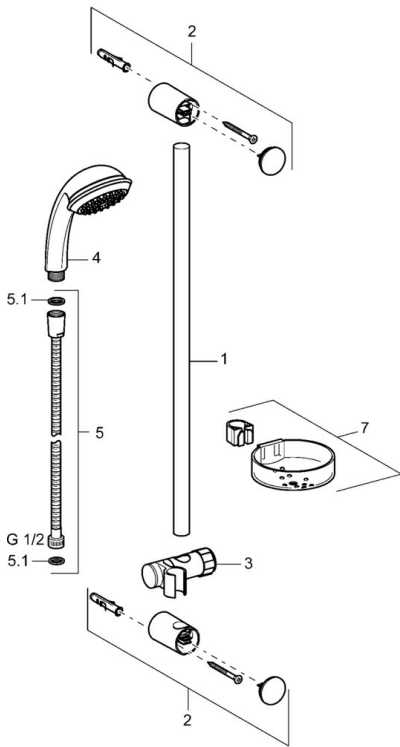

EAN: 4015474081475
static.hansa.com/54780110

- Douche oplossingen
- Wandmontage
- Chroom

Technische gegevens

Technische eigenschappen

Warmwatertoevoer	max. +65°C
Werkdruk	0.5-10 bar

Reserveonderdelen

Hansaeco-Jet

SP54780110

	Naam	Code
2	Muursteen Chrom Stopgezet	59912599
3	Schuifstuk, d 22 mm	59912595
5	Doucheslang, L=1750 Chrom	59912596
5.1	Afdichtring, d 21x12x2	59912304
6	Douchehouder Stopgezet	59912597
7	Zeepschaal	59912598