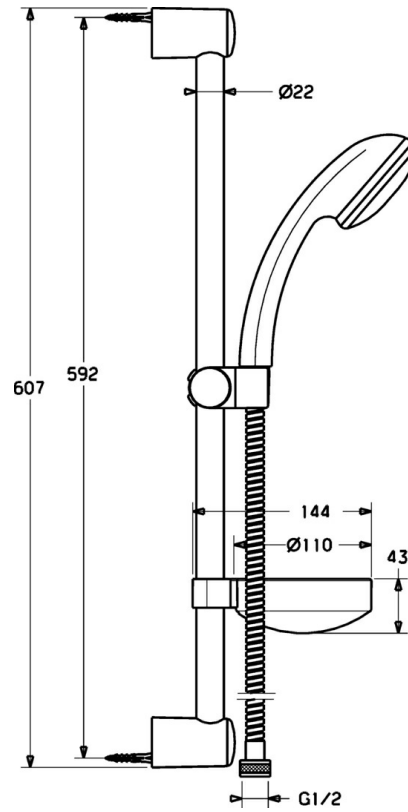

EAN: 4015474081475
static.hansa.com/54780110

- Soluzioni doccia
- Cromo
- Montaggio a parete

Dati tecnici

Caratteristiche tecniche

Fornitura di acqua calda	max. +65°C
Pressione di esercizio	0.5-10 bar

Parti di ricambio

Hansaeco-Jet

SP54780110

	Nome	Codice
2	Supporto murale Cromo Fuori produzione	59912599
3	Cursore per asta doccia, d 22 mm	59912595
5	Flessibile doccia, L=1750 Cromo	59912596
5.1	L'anello di tenuta, d 21x12x2	59912304
6	Supporto Doccetta Fuori produzione	59912597
7	Portasapone	59912598