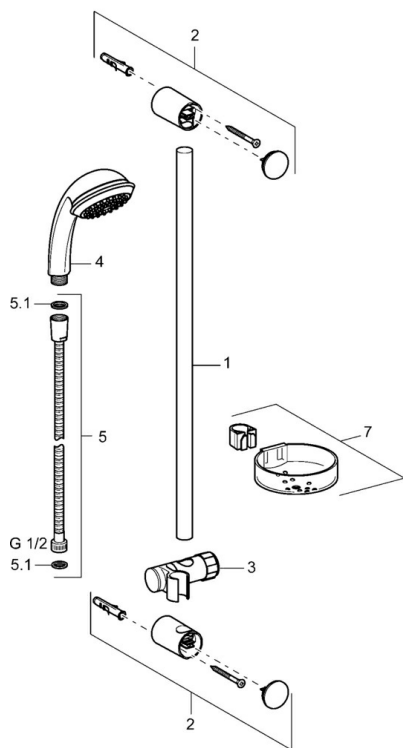

EAN: 4015474081475
static.hansa.com/54780110

- Soluzioni doccia
- Cromo
- Montaggio a parete

Dati tecnici

Caratteristiche tecniche

Fornitura di acqua calda	max. +65°C
Pressione di esercizio	0.5-10 bar

Parti di ricambio

Hansaeco-Jet

SP54780110

	Nome	Codice
2	Supporto murale Cromo Fuori produzione	59912599
3	Cursore per asta doccia, d 22 mm	59912595
5	Flessibile doccia, L=1750 Cromo	59912596
5.1	L'anello di tenuta, d 21x12x2	59912304
6	Supporto Doccetta Fuori produzione	59912597
7	Portasapone	59912598