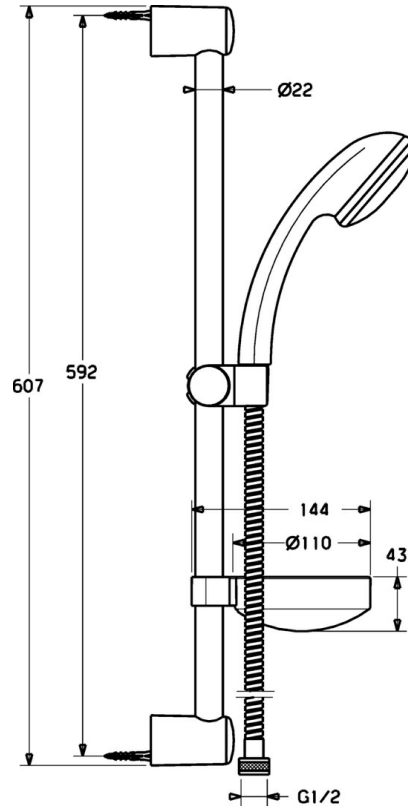

EAN: 4015474081475
static.hansa.com/54780110

- Solutions de douche
- Montage mural
- Chrome

Caractéristiques techniques

Caractéristiques techniques

Alimentation en eau chaude	max. +65°C
Pression de service	0.5-10 bar

Pièces de rechange

Hansaeco-Jet

SP54780110

	Nom	Code
2	Support mural Arrêté	59912599
3	Curseur pour barre, d 22 mm	59912595
5	Flexible, L=1750	59912596
5.1	L'anneau d'étanchéité, d 21x12x2	59912304
6	Support douchette Arrêté	59912597
7	Porte-savon	59912598