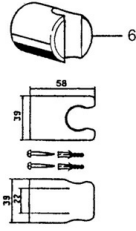

EAN: 4015474081475
static.hansa.com/54780110

- Solutions de douche
- Montage mural
- Chrome

Caractéristiques techniques

Caractéristiques techniques

Alimentation en eau chaude	max. +65°C
Pression de service	0.5-10 bar

Pièces de rechange

Hansaeco-Jet

SP54780110

	Nom	Code
2	Support mural Arrêté	59912599
3	Curseur pour barre, d 22 mm	59912595
5	Flexible, L=1750	59912596
5.1	L'anneau d'étanchéité, d 21x12x2	59912304
6	Support douchette Arrêté	59912597
7	Porte-savon	59912598