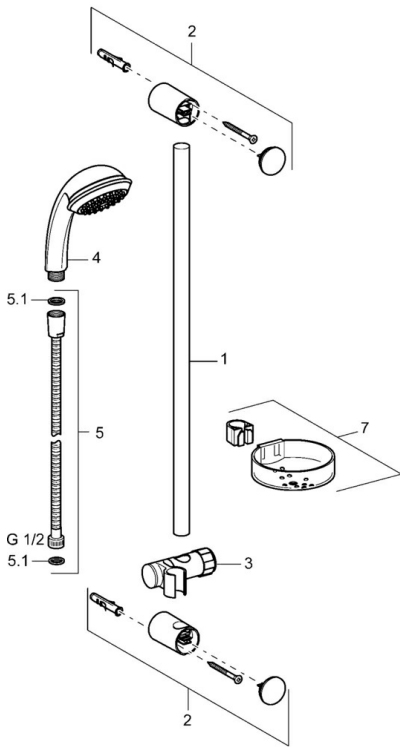

EAN: 4015474081475
static.hansa.com/54780110

- Solutions de douche
- Montage mural
- Chrome

Caractéristiques techniques

Caractéristiques techniques

Alimentation en eau chaude	max. +65°C
Pression de service	0.5-10 bar

Pièces de rechange

Hansaeco-Jet

SP54780110

	Nom	Code
2	Support mural Arrêté	59912599
3	Curseur pour barre, d 22 mm	59912595
5	Flexible, L=1750	59912596
5.1	L'anneau d'étanchéité, d 21x12x2	59912304
6	Support douchette Arrêté	59912597
7	Porte-savon	59912598