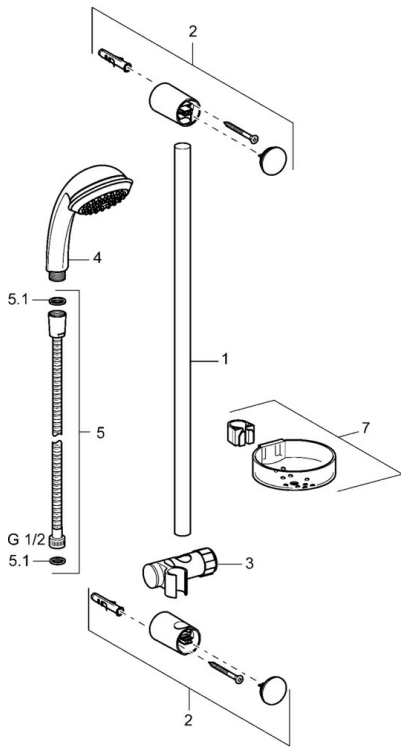

Ersatzteile

Hansaeco-Jet

SP54780110

	Name	Art.-Nr.
2	Wandbefestigung Ausgelaufen	59912599
3	Schieber, d 22 mm	59912595
5	Schlauch, L=1750	59912596
5.1	Dichtungsring, d 21x12x2	59912304
6	Wandhalter Ausgelaufen	59912597
7	Seifenschale	59912598