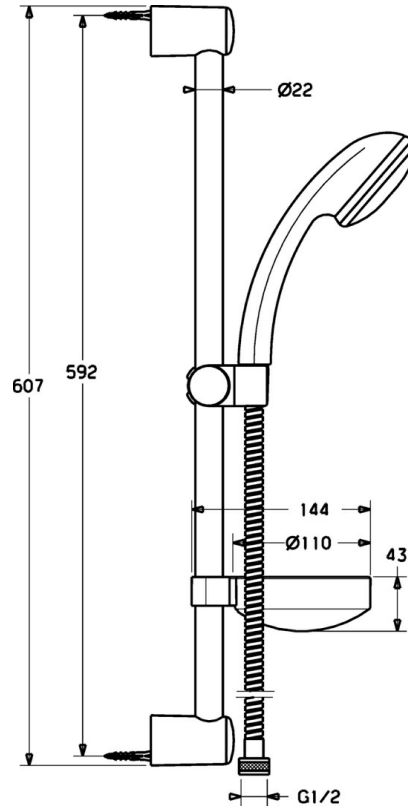

EAN: 4015474081475  
[static.hansa.com/54780110](https://static.hansa.com/54780110)

- Dusche
- Wandmontage
- Chrom

## Technische Daten

### Technische Eigenschaften

Warmwasserversorgung	max. +65°C
Arbeitsdruck	0.5-10 bar

### SP54780110

	Name	Art.-Nr.
2	Wandbefestigung Ausgelaufen	59912599
3	Schieber, d 22 mm	59912595
5	Schlauch, L=1750	59912596
5.1	Dichtungsring, d 21x12x2	59912304
6	Wandhalter Ausgelaufen	59912597
7	Seifenschale	59912598