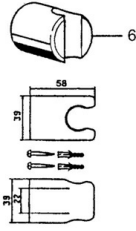

### SP54780110

	Name	Art.-Nr.
2	Wandbefestigung Ausgelaufen	59912599
3	Schieber, d 22 mm	59912595
5	Schlauch, L=1750	59912596
5.1	Dichtungsring, d 21x12x2	59912304
6	Wandhalter Ausgelaufen	59912597
7	Seifenschale	59912598