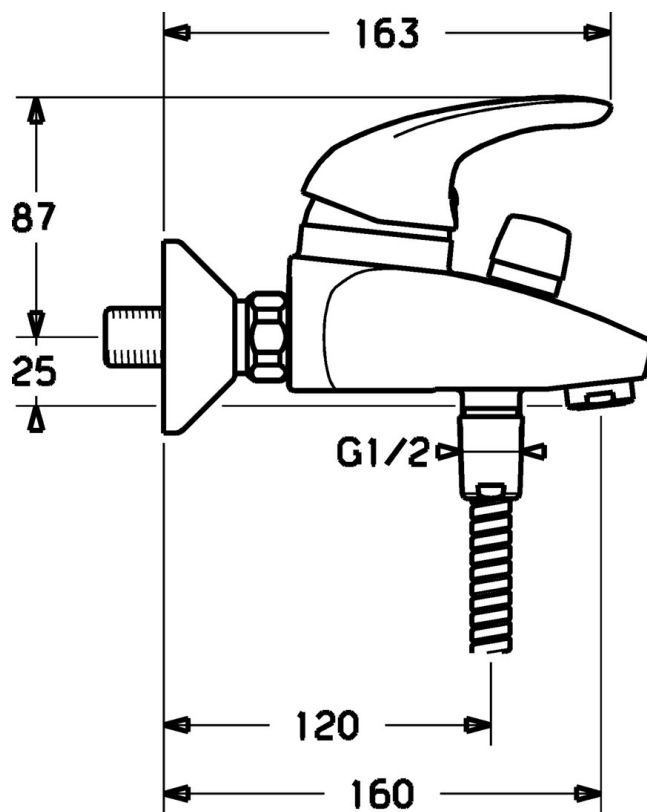

EAN: 4015474083363
static.hansa.com/54742115

- Sprcha a vaňa
- Jednopaková
- Nástenná montáž
- Chróm
- Jedna ovládacia páka / rukoväť, Páka so symbolom teplej a studenej vody
- Spätný ventil (-y)
- Tlmiče
- zabezpečené proti spätnému toku pri použití v domácnosti (podľa DIN EN 1717)

Technické údaje

Technické vlastnosti

Dodávka teplej vody	max. +80°C
Pracovný tlak	0.5-10 bar
Spätná klapka (STN EN 1717)	EB

Predpisy

Norma EN	EN 817
----------	---------------