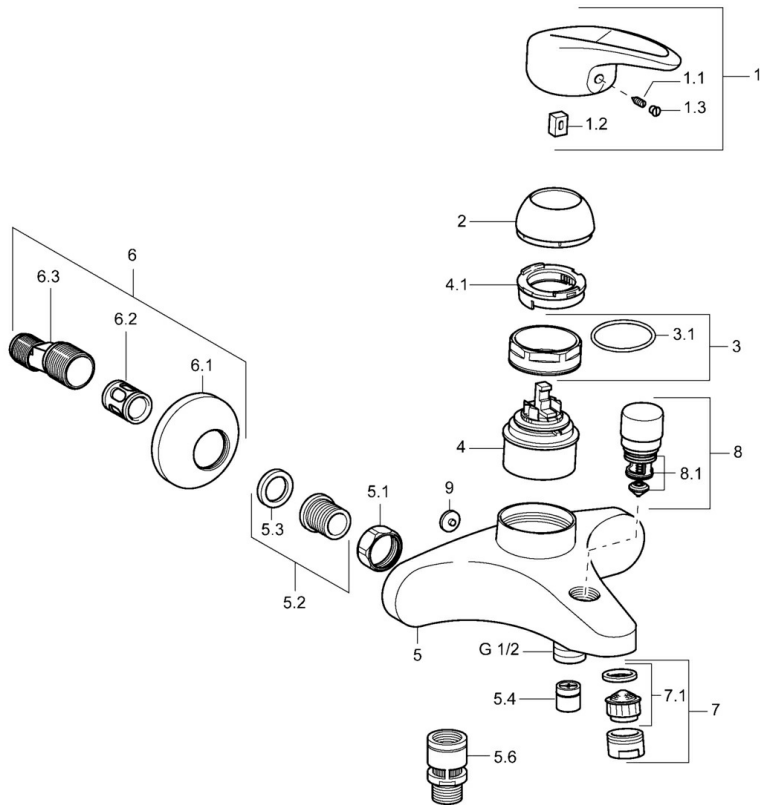

EAN: 4015474083363
static.hansa.com/54742115

- Bad en douche
- Eengreeps
- Wandmontage
- Chrom
- Eengreeps bediend, Hendel met warm-koud-aanduiding
- Terugslagklep
- Geluïdsdemper(s)
- Ingebouwde beveiliging tegen terugstromen Voor gebruik in huis (conform DIN EN 1717)

Technische gegevens

Technische eigenschappen

Warmwatertoevoer	max. +80°C
Werkdruk	0.5-10 bar
Terugstroom beveiliging (EN1717)	EB

Voorschriften

EN-norm	EN 817
---------	---------------

Reserveonderdelen

SP54742105

	Naam	Code
1	Hendel Stopgezet	5990548875
1.1	Schroef, M5x8, SW2.5	59904755
1.2	Joint klassiek uitloop	59904778
1.3	Sierdop Grijs	59912112
2	Kap Chroom	59912638
3	Schroefoog, M50x1, SW45	59904775
3.1	O-ring, d 43x2.5	59911166
4	Binnenwerk, 4.8 eco	59904601
4.1	Hot water limiter	59904759
5.1	Aansluiting moer, G3/4, AF30	59902230
5.2	Zetel, G1/2, L, WAF10	59904618
5.3	Borgring, 23.9x15.2x2	59902689
5.4	Terugslagklep	59905714
5.6	Vacuum beveiliging, DN15	59911330
6.1	Afdeksplaat Chroom	59912652
6.2	Geluiddemper	59904792
6.3	Excentrieke aansluiting, G3/4xG1/2, DN15	59910254
6.4	Rosassen Chroom	59912651
7	Mousseur, M24x1 B Chroom	59905872
7.1	Mousseur, M22/M24	59905873
8	Omsteller Chroom	59912656
8.1	Dichting	59904791
9	Plug Grijs Stopgezet	59912654