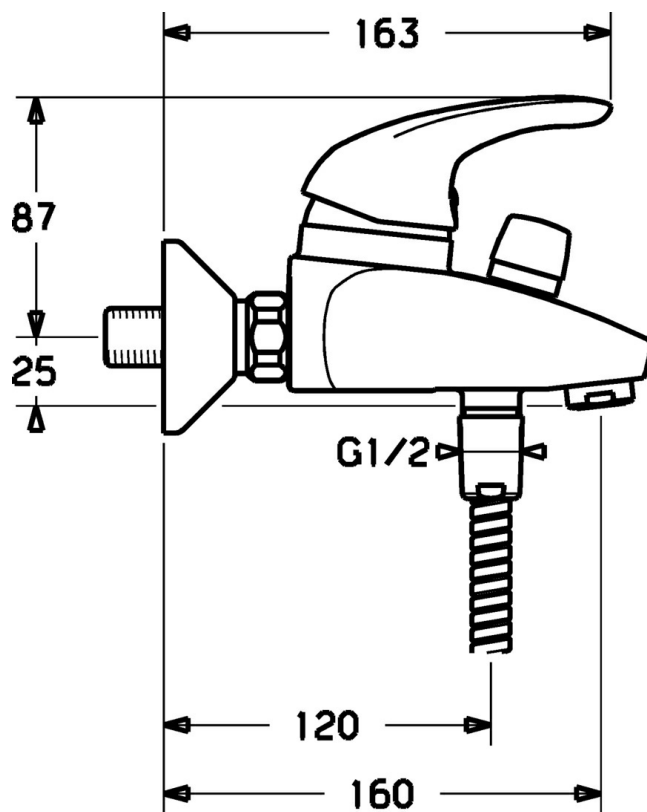

EAN: 4015474083363
static.hansa.com/54742115

- Bad en douche
- Eengreeps
- Wandmontage
- Chrom
- Eengreeps bediend, Hendel met warm-koud-aanduiding
- Terugslagklep
- Geluïdsdemper(s)
- Ingebouwde beveiliging tegen terugstromen Voor gebruik in huis (conform DIN EN 1717)

Technische gegevens

Technische eigenschappen

Warmwatertoevoer	max. +80°C
Werkdruk	0.5-10 bar
Terugstroom beveiliging (EN1717)	EB

Voorschriften

EN-norm	EN 817
---------	---------------

Reserveonderdelen

SP54742105

	Naam	Code
1	Hendel Stopgezet	5990548875
1.1	Schroef, M5x8, SW2.5	59904755
1.2	Joint klassiek uitloop	59904778
1.3	Sierdop Grijs	59912112
2	Kap Chroom	59912638
3	Schroefoog, M50x1, SW45	59904775
3.1	O-ring, d 43x2.5	59911166
4	Binnenwerk, 4.8 eco	59904601
4.1	Hot water limiter	59904759
5.1	Aansluiting moer, G3/4, AF30	59902230
5.2	Zetel, G1/2, L, WAF10	59904618
5.3	Borgring, 23.9x15.2x2	59902689
5.4	Terugslagklep	59905714
5.6	Vacuum beveiliging, DN15	59911330
6.1	Afdeksplaat Chroom	59912652
6.2	Geluiddemper	59904792
6.3	Excentrieke aansluiting, G3/4xG1/2, DN15	59910254
6.4	Rosassen Chroom	59912651
7	Mousseur, M24x1 B Chroom	59905872
7.1	Mousseur, M22/M24	59905873
8	Omsteller Chroom	59912656
8.1	Dichting	59904791
9	Plug Grijs Stopgezet	59912654