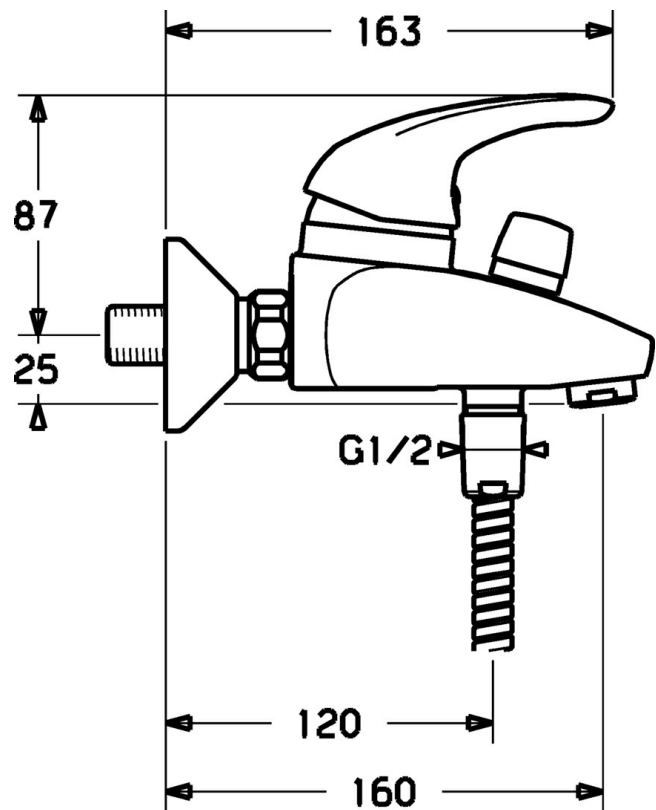

EAN: 4015474083363
static.hansa.com/54742115

- Wanne & Dusche
- Einhebelmischer
- Wandmontage
- Chrom
- Einhandbedienhebel/Griff, Hebel mit W+K-Kennzeichnung
- Rückflussverhinderer
- Schalldämpfer
- Eigensicher gegen Rückfließen im häuslichen Gebrauch (nach DIN EN 1717)

Technische Daten

Technische Eigenschaften

Warmwasserversorgung	max. +80°C
Arbeitsdruck	0.5-10 bar
Sicherungseinrichtung (EN1717)	EB

Vorschriften

EN Standard	EN 817
-------------	---------------

Ersatzteile

SP54742105

	Name	Art.-Nr.
1	Hebel Ausgelaufen	5990548875
1.1	Schraube, M5x8, SW2.5	59904755
1.2	Kunststoffadapter	59904778
1.3	Dekorkappe Grau	59912112
2	Abdeckkappe	59912638
3	Ringschraube, M50x1, SW45	59904775
3.1	O-Ring, d 43x2.5	59911166
4	Kartusche, 4.8 eco	59904601
4.1	Warmwasser Begrenzer	59904759
5.1	Anschlussmutter, G3/4, AF30	59902230
5.2	Sitz, G1/2, L, WAF10	59904618
5.3	Haltering, 23.9x15.2x2	59902689
5.4	Rückschlagventil	59905714
5.6	Rohrbelüfter, DN15	59911330
6.1	Rosette	59912652
6.2	Schalldämpfer	59904792
6.3	Exzenter-Anschluss, G3/4xG1/2, DN15	59910254
6.4	Abdeckhülse	59912651
7	Luftsprudler, M24x1 B	59905872
7.1	Luftsprudler, M22/M24	59905873
8	Umstellung	59912656
8.1	Dichtungskit	59904791
9	Blindstopfen Grau Ausgelaufen	59912654