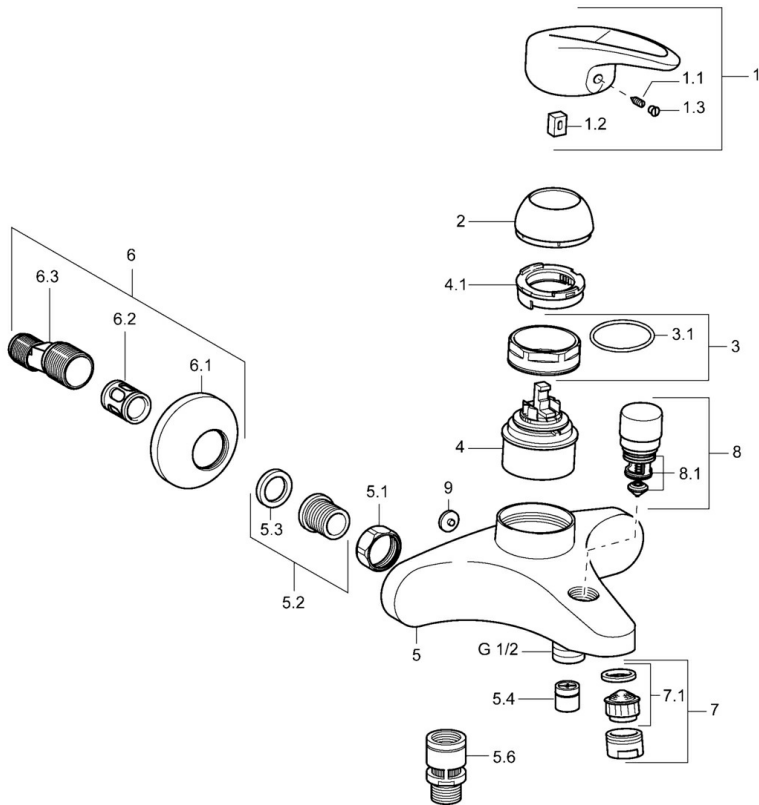

EAN: 4015474083363
static.hansa.com/54742115

- Wanne & Dusche
- Einhebelmischer
- Wandmontage
- Chrom
- Einhandbedienhebel/Griff, Hebel mit W+K-Kennzeichnung
- Rückflussverhinderer
- Schalldämpfer
- Eigensicher gegen Rückfließen im häuslichen Gebrauch (nach DIN EN 1717)

Technische Daten

Technische Eigenschaften

Warmwasserversorgung	max. +80°C
Arbeitsdruck	0.5-10 bar
Sicherungseinrichtung (EN1717)	EB

Vorschriften

EN Standard	EN 817
-------------	---------------

Ersatzteile

SP54742105

	Name	Art.-Nr.
1	Hebel Ausgelaufen	5990548875
1.1	Schraube, M5x8, SW2.5	59904755
1.2	Kunststoffadapter	59904778
1.3	Dekorkappe Grau	59912112
2	Abdeckkappe	59912638
3	Ringschraube, M50x1, SW45	59904775
3.1	O-Ring, d 43x2.5	59911166
4	Kartusche, 4.8 eco	59904601
4.1	Warmwasser Begrenzer	59904759
5.1	Anschlussmutter, G3/4, AF30	59902230
5.2	Sitz, G1/2, L, WAF10	59904618
5.3	Haltering, 23.9x15.2x2	59902689
5.4	Rückschlagventil	59905714
5.6	Rohrbelüfter, DN15	59911330
6.1	Rosette	59912652
6.2	Schalldämpfer	59904792
6.3	Exzenter-Anschluss, G3/4xG1/2, DN15	59910254
6.4	Abdeckhülse	59912651
7	Luftsprudler, M24x1 B	59905872
7.1	Luftsprudler, M22/M24	59905873
8	Umstellung	59912656
8.1	Dichtungskit	59904791
9	Blindstopfen Grau Ausgelaufen	59912654