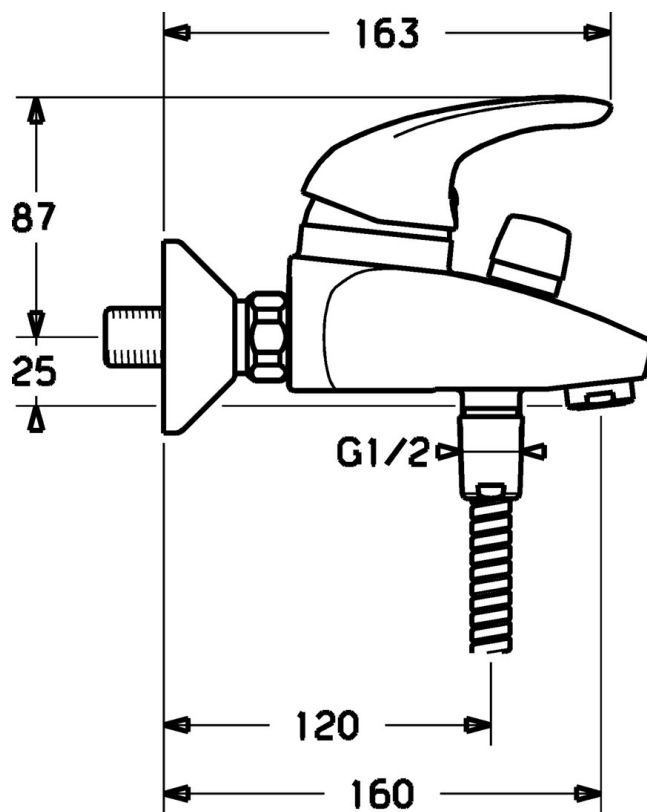

EAN: 4015474083363
static.hansa.com/54742115

- Sprcha & vana
- Jednopáková
- Montáž na zeď
- Chrom
- Jedna ovládací páka / rukojeť, Páka se symboly teplé a studené vody
- Zpětný ventil (-y)
- Tlumiče
- zabezpečeno proti zpětnému toku při použití v domácnosti (podle DIN EN 1717)

Technické údaje

Technické vlastnosti

Zdroj teplé vody	max. +80°C
Pracovní tlak	0.5-10 bar
Zabezpečení proti zpětnému toku (ČSN EN 1717)	EB

Předpisy

Norma EN	EN 817
----------	---------------

Náhradní díly

SP54742105

	Název	Kód
1	Páka Ukončeno	5990548875
1.1	Šroub, M5x8, SW2.5	59904755
1.2	Kluzné pouzdro (osazené)	59904778
1.3	Záslepka Šedá	59912112
2	Krytka	59912638
3	Oční šroub, M50x1, SW45	59904775
3.1	O-kroužek, d 43x2.5	59911166
4	Kartuše, 4.8 eco	59904601
4.1	Hot water limiter	59904759
5.1	Připojovací matice, G3/4, AF30	59902230
5.2	Seat, G1/2, L, WAF10	59904618
5.3	Těsnící kroužek, 23.9x15.2x2	59902689
5.4	Zpětný ventil	59905714
5.6	Přísávací ventil, DN15	59911330
6.1	Kryt příruby	59912652
6.2	Tlumič	59904792
6.3	Excentrická spojka, G3/4xG1/2, DN15	59910254
6.4	Růžice	59912651
7	Aerator, M24x1 B	59905872
7.1	Aerator, M22/M24	59905873
8	Přepínač	59912656
8.1	Těsnící sada	59904791
9	Plug Šedá Ukončeno	59912654