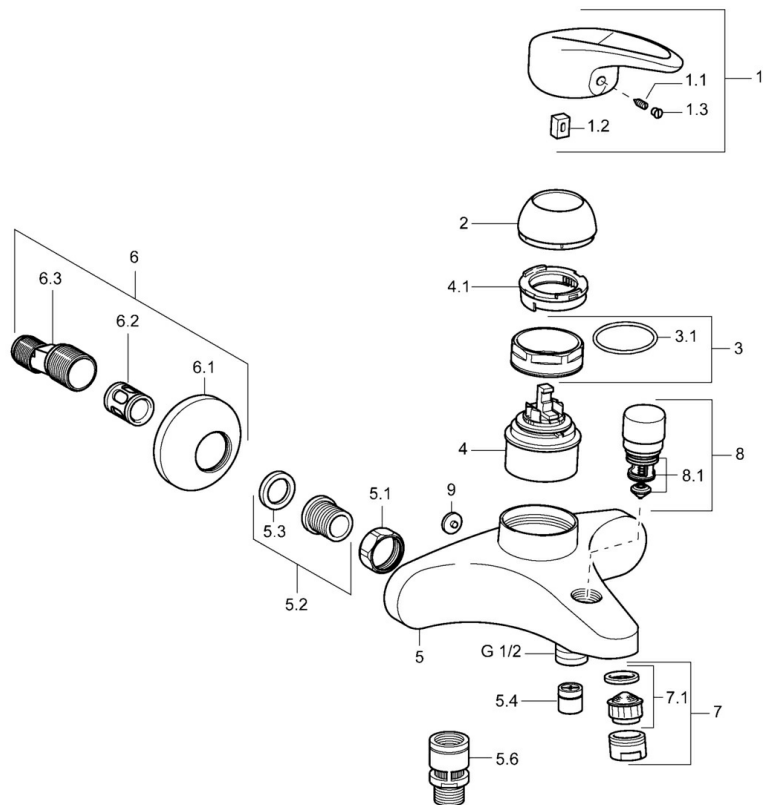

EAN: 4015474083363
static.hansa.com/54742115

- Sprcha & vana
- Jednopáková
- Montáž na zeď
- Chrom
- Jedna ovládací páka / rukojeť, Páka se symboly teplé a studené vody
- Zpětný ventil (-y)
- Tlumiče
- zabezpečeno proti zpětnému toku při použití v domácnosti (podle DIN EN 1717)

Technické údaje

Technické vlastnosti

Zdroj teplé vody	max. +80°C
Pracovní tlak	0.5-10 bar
Zabezpečení proti zpětnému toku (ČSN EN 1717)	EB

Předpisy

Norma EN	EN 817
----------	---------------

Náhradní díly

SP54742105

	Název	Kód
1	Páka Ukončeno	5990548875
1.1	Šroub, M5x8, SW2.5	59904755
1.2	Kluzné pouzdro (osazené)	59904778
1.3	Záslepka Šedá	59912112
2	Krytka	59912638
3	Oční šroub, M50x1, SW45	59904775
3.1	O-kroužek, d 43x2.5	59911166
4	Kartuše, 4.8 eco	59904601
4.1	Hot water limiter	59904759
5.1	Připojovací matice, G3/4, AF30	59902230
5.2	Seat, G1/2, L, WAF10	59904618
5.3	Těsnící kroužek, 23.9x15.2x2	59902689
5.4	Zpětný ventil	59905714
5.6	Přísávací ventil, DN15	59911330
6.1	Kryt příruby	59912652
6.2	Tlumič	59904792
6.3	Excentrická spojka, G3/4xG1/2, DN15	59910254
6.4	Růžice	59912651
7	Aerator, M24x1 B	59905872
7.1	Aerator, M22/M24	59905873
8	Přepínač	59912656
8.1	Těsnící sada	59904791
9	Plug Šedá Ukončeno	59912654