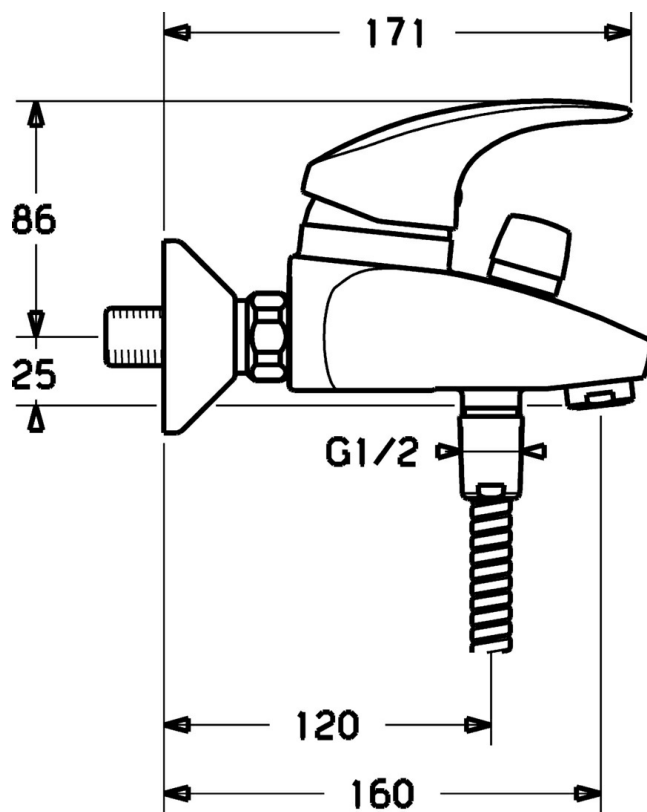

EAN: 4015474078383
static.hansa.com/54742113

- Sprcha a vaňa
- Jednopáková
- Nástenná montáž
- Chróm
- Jedna ovládacia páka / rukovät, Páka so symbolom teplej a studenej vody
- Spätný ventil (-y)
- Tlmiče
- zabezpečené proti spätnému toku pri použití v domácnosti (podľa DIN EN 1717)

Technické údaje

Technické vlastnosti

Dodávka teplej vody	max. +80°C
Pracovný tlak	0.5-10 bar
Spätná klapka (STN EN 1717)	EB

Predpisy

Norma EN	EN 817
----------	---------------

Náhradné diely

SP54742105

Název	Kód
1 Ovládacia rukoväť Ukončené	5990548875
1.1 Skrutka, M5x8, SW2.5	59904755
1.2 Klzné puzdro	59904778
1.3 Záslepka Sívá	59912112
2 Krytka	59912638
3 Očné skrutka, M50x1, SW45	59904775
3.1 O-kružok, d 43x2.5	59911166
4 Kartuš, 4.8 eco	59904601
4.1 Hot water limiter	59904759
5.1 Pripojovacie matice, G3/4, AF30	59902230
5.2 Seat, G1/2, L, WAF10	59904618
5.3 Tesniaci krúžok, 23.9x15.2x2	59902689
5.4 Spätňý ventil	59905714
5.6 Zavzdušňovací ventil, DN15	59911330
6.1 Kryt príruby	59912652
6.2 Tlmič	59904792
6.3 Excentrická spojka, G3/4xG1/2, DN15	59910254
6.4 Ružice	59912651
7 Aerátor, M24x1 B	59905872
7.1 Aerátor, M22/M24	59905873
8 Prepínač	59912656
8.1 Tesnenie sada	59904791
9 Sívá Ukončené	59912654