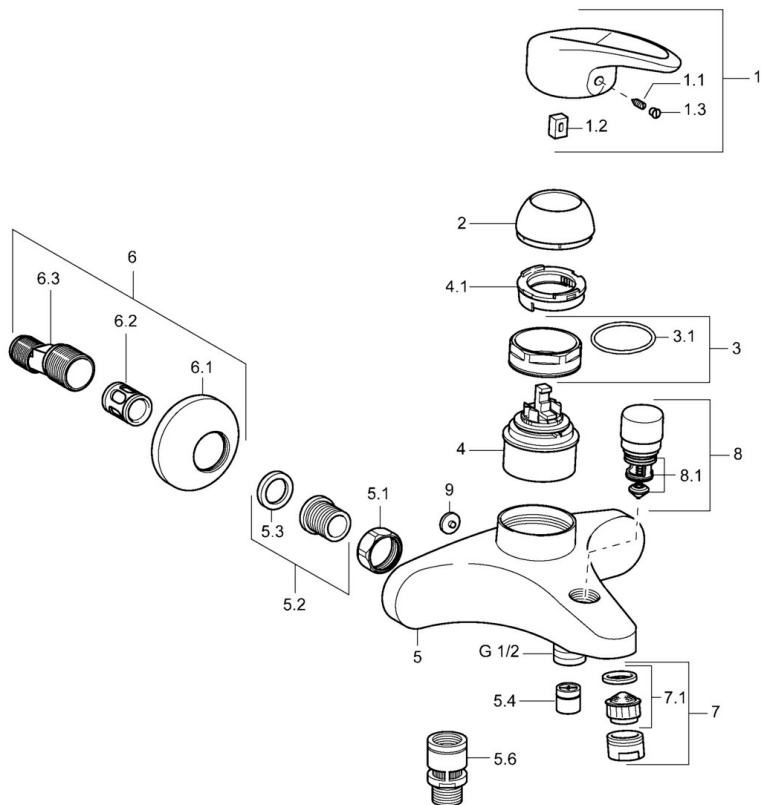

EAN: 4015474078383
static.hansa.com/54742113

- Sprcha a vaňa
- Jednopáková
- Nástenná montáž
- Chróm
- Jedna ovládacia páka / rukovät, Páka so symbolom teplej a studenej vody
- Spätný ventil (-y)
- Tlmiče
- zabezpečené proti spätnému toku pri použití v domácnosti (podľa DIN EN 1717)

Technické údaje

Technické vlastnosti

Dodávka teplej vody	max. +80°C
Pracovný tlak	0.5-10 bar
Spätná klapka (STN EN 1717)	EB

Predpisy

Norma EN	EN 817
----------	---------------

Náhradné diely

SP54742105

Název	Kód
1 Ovládacia rukoväť Ukončené	5990548875
1.1 Skrutka, M5x8, SW2.5	59904755
1.2 Klzné puzdro	59904778
1.3 Záslepka Sívá	59912112
2 Krytka	59912638
3 Očné skrutka, M50x1, SW45	59904775
3.1 O-kružok, d 43x2.5	59911166
4 Kartuš, 4.8 eco	59904601
4.1 Hot water limiter	59904759
5.1 Pripojovacie matice, G3/4, AF30	59902230
5.2 Seat, G1/2, L, WAF10	59904618
5.3 Tesniaci krúžok, 23.9x15.2x2	59902689
5.4 Spätňý ventil	59905714
5.6 Zavzdušňovací ventil, DN15	59911330
6.1 Kryt príruby	59912652
6.2 Tlmič	59904792
6.3 Excentrická spojka, G3/4xG1/2, DN15	59910254
6.4 Ružice	59912651
7 Aerátor, M24x1 B	59905872
7.1 Aerátor, M22/M24	59905873
8 Prepínač	59912656
8.1 Tesnenie sada	59904791
9 Sívá Ukončené	59912654