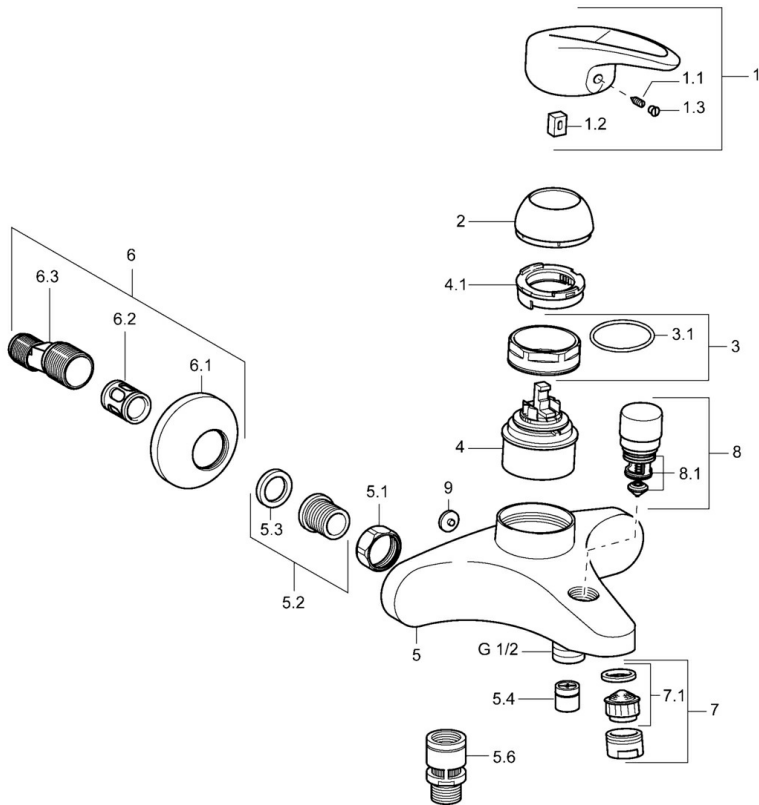

EAN: 4015474078383
static.hansa.com/54742113

- Wanne & Dusche
- Einhebelmischer
- Wandmontage
- Chrom
- Einhandbedienhebel/Griff, Hebel mit W+K-Kennzeichnung
- Rückflussverhinderer
- Schalldämpfer
- Eigensicher gegen Rückfließen im häuslichen Gebrauch (nach DIN EN 1717)

Technische Daten

Technische Eigenschaften

Warmwasserversorgung	max. +80°C
Arbeitsdruck	0.5-10 bar
Sicherungseinrichtung (EN1717)	EB

Vorschriften

EN Standard	EN 817
-------------	---------------

Ersatzteile

SP54742105

	Name	Art.-Nr.
1	Hebel Ausgelaufen	5990548875
1.1	Schraube, M5x8, SW2.5	59904755
1.2	Kunststoffadapter	59904778
1.3	Dekorkappe Grau	59912112
2	Abdeckkappe	59912638
3	Ringschraube, M50x1, SW45	59904775
3.1	O-Ring, d 43x2.5	59911166
4	Kartusche, 4.8 eco	59904601
4.1	Warmwasser Begrenzer	59904759
5.1	Anschlussmutter, G3/4, AF30	59902230
5.2	Sitz, G1/2, L, WAF10	59904618
5.3	Haltering, 23.9x15.2x2	59902689
5.4	Rückschlagventil	59905714
5.6	Rohrbelüfter, DN15	59911330
6.1	Rosette	59912652
6.2	Schalldämpfer	59904792
6.3	Exzenter-Anschluss, G3/4xG1/2, DN15	59910254
6.4	Abdeckhülse	59912651
7	Luftsprudler, M24x1 B	59905872
7.1	Luftsprudler, M22/M24	59905873
8	Umstellung	59912656
8.1	Dichtungskit	59904791
9	Blindstopfen Grau Ausgelaufen	59912654