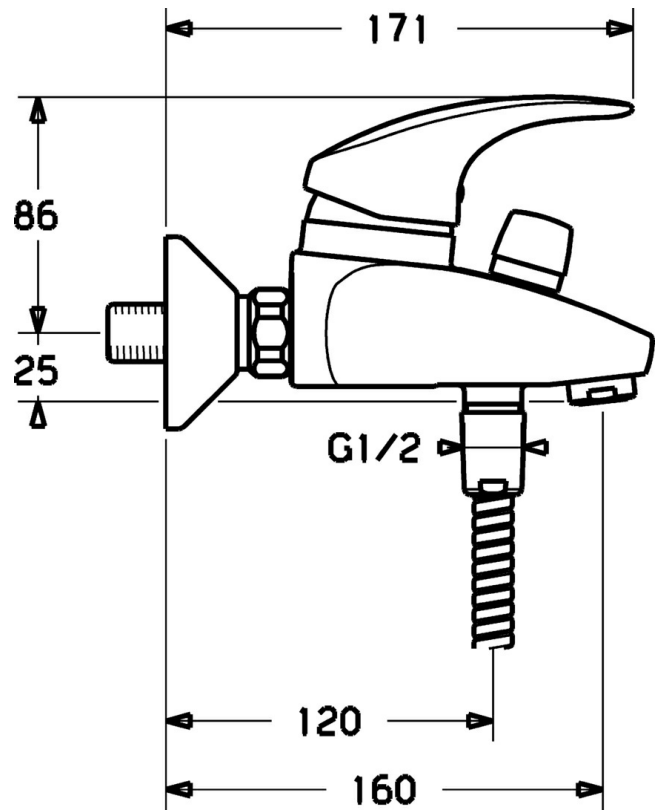

EAN: 4015474078383
static.hansa.com/54742113

- Wanne & Dusche
- Einhebelmischer
- Wandmontage
- Chrom
- Einhandbedienhebel/Griff, Hebel mit W+K-Kennzeichnung
- Rückflussverhinderer
- Schalldämpfer
- Eigensicher gegen Rückfließen im häuslichen Gebrauch (nach DIN EN 1717)

Technische Daten

Technische Eigenschaften

Warmwasserversorgung	max. +80°C
Arbeitsdruck	0.5-10 bar
Sicherungseinrichtung (EN1717)	EB

Vorschriften

EN Standard	EN 817
-------------	---------------

Ersatzteile

SP54742105

	Name	Art.-Nr.
1	Hebel Ausgelaufen	5990548875
1.1	Schraube, M5x8, SW2.5	59904755
1.2	Kunststoffadapter	59904778
1.3	Dekorkappe Grau	59912112
2	Abdeckkappe	59912638
3	Ringschraube, M50x1, SW45	59904775
3.1	O-Ring, d 43x2.5	59911166
4	Kartusche, 4.8 eco	59904601
4.1	Warmwasser Begrenzer	59904759
5.1	Anschlussmutter, G3/4, AF30	59902230
5.2	Sitz, G1/2, L, WAF10	59904618
5.3	Haltering, 23.9x15.2x2	59902689
5.4	Rückschlagventil	59905714
5.6	Rohrbelüfter, DN15	59911330
6.1	Rosette	59912652
6.2	Schalldämpfer	59904792
6.3	Exzenter-Anschluss, G3/4xG1/2, DN15	59910254
6.4	Abdeckhülse	59912651
7	Luftsprudler, M24x1 B	59905872
7.1	Luftsprudler, M22/M24	59905873
8	Umstellung	59912656
8.1	Dichtungskit	59904791
9	Blindstopfen Grau Ausgelaufen	59912654