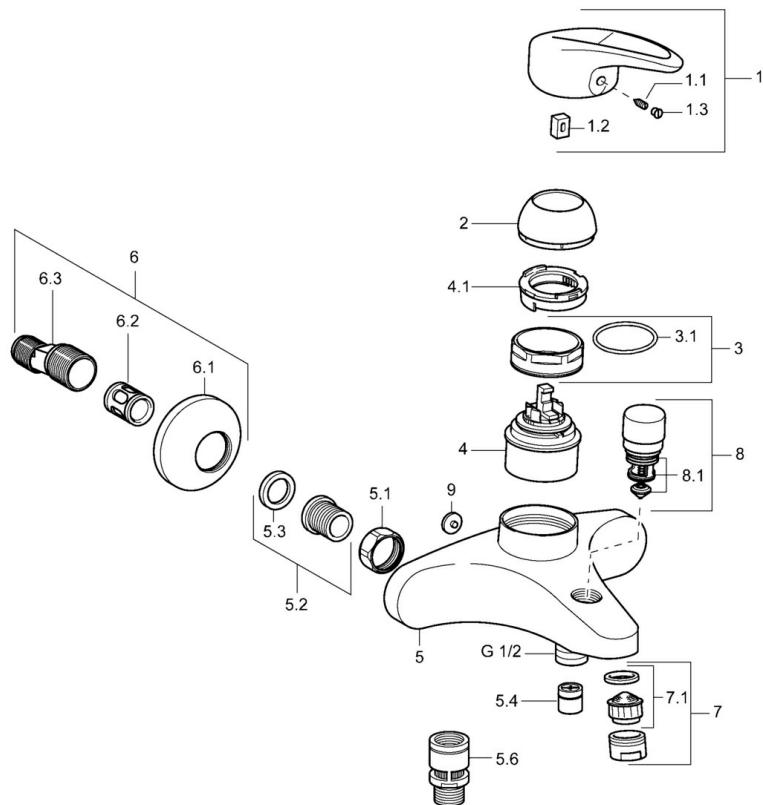

EAN: 4015474078383
static.hansa.com/54742113

- Sprcha & vana
- Jednopáková
- Montáž na zeď
- Chrom
- Jedna ovládací páka / rukojeť, Páka se symboly teplé a studené vody
- Zpětný ventil (-y)
- Tlumiče
- zabezpečeno proti zpětnému toku při použití v domácnosti (podle DIN EN 1717)

Technické údaje

Technické vlastnosti

Zdroj teplé vody	max. +80°C
Pracovní tlak	0.5-10 bar
Zabezpečení proti zpětnému toku (ČSN EN 1717)	EB

Předpisy

Norma EN	EN 817
----------	---------------

Náhradní díly

SP54742105

	Název	Kód
1	Páka Ukončeno	5990548875
1.1	Šroub, M5x8, SW2.5	59904755
1.2	Kluzné pouzdro (osazené)	59904778
1.3	Záslepka Šedá	59912112
2	Krytka	59912638
3	Oční šroub, M50x1, SW45	59904775
3.1	O-kroužek, d 43x2.5	59911166
4	Kartuše, 4.8 eco	59904601
4.1	Hot water limiter	59904759
5.1	Připojovací matice, G3/4, AF30	59902230
5.2	Seat, G1/2, L, WAF10	59904618
5.3	Těsnící kroužek, 23.9x15.2x2	59902689
5.4	Zpětný ventil	59905714
5.6	Přísávací ventil, DN15	59911330
6.1	Kryt příruby	59912652
6.2	Tlumič	59904792
6.3	Excentrická spojka, G3/4xG1/2, DN15	59910254
6.4	Růžice	59912651
7	Aerator, M24x1 B	59905872
7.1	Aerator, M22/M24	59905873
8	Přepínač	59912656
8.1	Těsnící sada	59904791
9	Plug Šedá Ukončeno	59912654