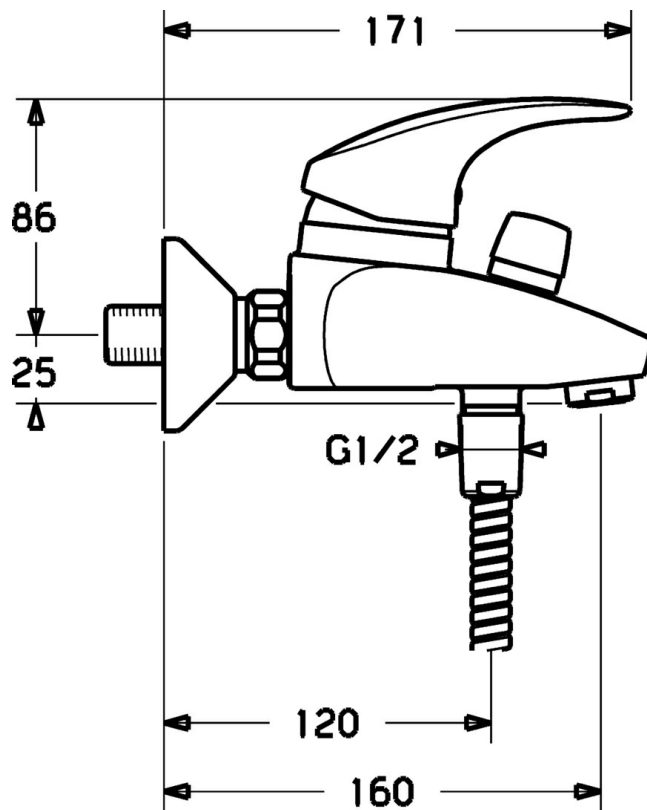

EAN: 4015474078383
static.hansa.com/54742113

- Sprcha & vana
- Jednopáková
- Montáž na zeď
- Chrom
- Jedna ovládací páka / rukojeť, Páka se symboly teplé a studené vody
- Zpětný ventil (-y)
- Tlumiče
- zabezpečeno proti zpětnému toku při použití v domácnosti (podle DIN EN 1717)

Technické údaje

Technické vlastnosti

Zdroj teplé vody	max. +80°C
Pracovní tlak	0.5-10 bar
Zabezpečení proti zpětnému toku (ČSN EN 1717)	EB

Předpisy

Norma EN	EN 817
----------	---------------

Náhradní díly

SP54742105

	Název	Kód
1	Páka Ukončeno	5990548875
1.1	Šroub, M5x8, SW2.5	59904755
1.2	Kluzné pouzdro (osazené)	59904778
1.3	Záslepka Šedá	59912112
2	Krytka	59912638
3	Oční šroub, M50x1, SW45	59904775
3.1	O-kroužek, d 43x2.5	59911166
4	Kartuše, 4.8 eco	59904601
4.1	Hot water limiter	59904759
5.1	Připojovací matice, G3/4, AF30	59902230
5.2	Seat, G1/2, L, WAF10	59904618
5.3	Těsnící kroužek, 23.9x15.2x2	59902689
5.4	Zpětný ventil	59905714
5.6	Přísávací ventil, DN15	59911330
6.1	Kryt příruby	59912652
6.2	Tlumič	59904792
6.3	Excentrická spojka, G3/4xG1/2, DN15	59910254
6.4	Růžice	59912651
7	Aerator, M24x1 B	59905872
7.1	Aerator, M22/M24	59905873
8	Přepínač	59912656
8.1	Těsnící sada	59904791
9	Plug Šedá Ukončeno	59912654