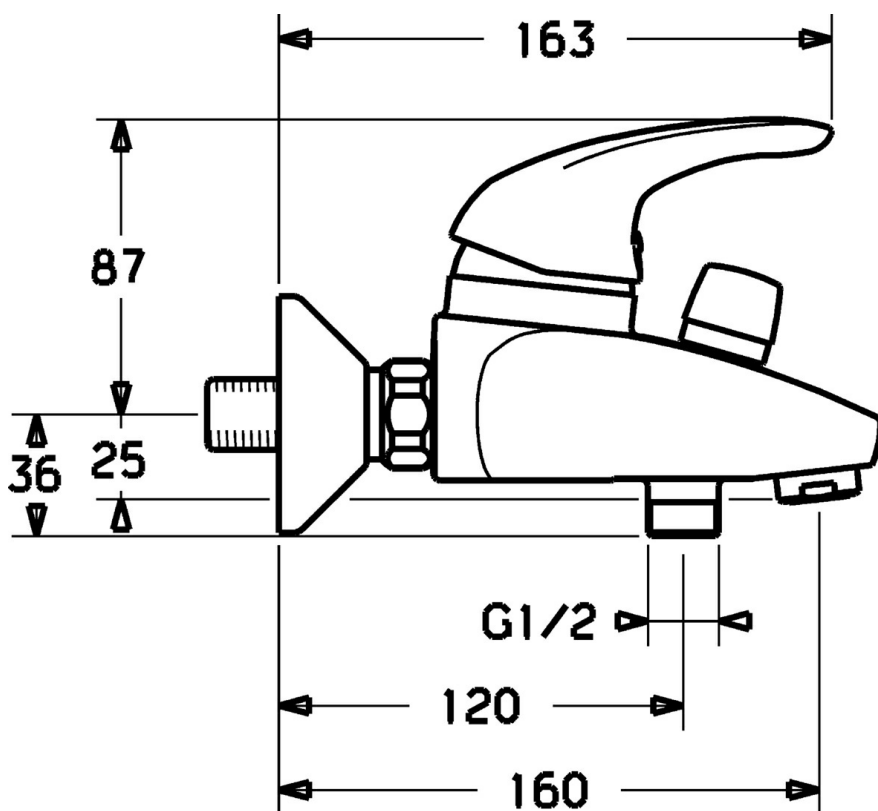

EAN: 4015474078215
static.hansa.com/54742105

- Bad en douche
- Eengreeps
- Wandmontage
- Chrom
- Eengreeps bediend, Hendel met warm-koud-aanduiding
- Terugslagklep
- Geluidsdemper(s)
- Ingebouwde beveiliging tegen terugstromen Voor gebruik in huis (conform DIN EN 1717)

Technische gegevens

Technische eigenschappen

Warmwatertoevoer	max. +80°C
Werkdruk	0.5-10 bar
Terugstroom beveiliging (EN1717)	EB

Voorschriften

EN-norm	EN 817
---------	---------------

Reserveonderdelen

SP54742105

	Naam	Code
1	Hendel Stopgezet	5990548875
1.1	Schroef, M5x8, SW2.5	59904755
1.2	Joint klassiek uitloop	59904778
1.3	Sierdop Grijs	59912112
2	Kap Chroom	59912638
3	Schroefoog, M50x1, SW45	59904775
3.1	O-ring, d 43x2.5	59911166
4	Binnenwerk, 4.8 eco	59904601
4.1	Hot water limiter	59904759
5.1	Aansluiting moer, G3/4, AF30	59902230
5.2	Zetel, G1/2, L, WAF10	59904618
5.3	Borgring, 23.9x15.2x2	59902689
5.4	Terugslagklep	59905714
5.6	Vacuum beveiliging, DN15	59911330
6.1	Afdekplaat Chroom	59912652
6.2	Geluiddemper	59904792
6.3	Excentrieke aansluiting, G3/4xG1/2, DN15	59910254
6.4	Rosassen Chroom	59912651
7	Mousseur, M24x1 B Chroom	59905872
7.1	Mousseur, M22/M24	59905873
8	Omsteller Chroom	59912656
8.1	Dichting	59904791
9	Plug Grijs Stopgezet	59912654