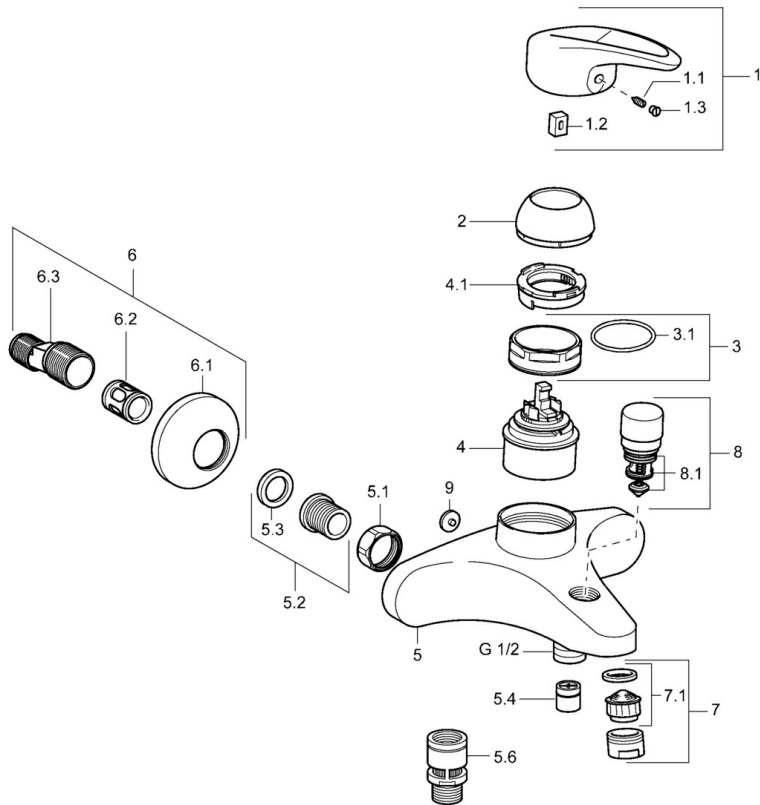

EAN: 4015474078215
static.hansa.com/54742105

- Bad en douche
- Eengreeps
- Wandmontage
- Chrom
- Eengreeps bediend, Hendel met warm-koud-aanduiding
- Terugslagklep
- Geluidsdemper(s)
- Ingebouwde beveiliging tegen terugstromen Voor gebruik in huis (conform DIN EN 1717)

Technische gegevens

Technische eigenschappen

Warmwatertoevoer	max. +80°C
Werkdruk	0.5-10 bar
Terugstroom beveiliging (EN1717)	EB

Voorschriften

EN-norm	EN 817
---------	---------------

Reserveonderdelen

SP54742105

	Naam	Code
1	Hendel Stopgezet	5990548875
1.1	Schroef, M5x8, SW2.5	59904755
1.2	Joint klassiek uitloop	59904778
1.3	Sierdop Grijs	59912112
2	Kap Chroom	59912638
3	Schroefoog, M50x1, SW45	59904775
3.1	O-ring, d 43x2.5	59911166
4	Binnenwerk, 4.8 eco	59904601
4.1	Hot water limiter	59904759
5.1	Aansluiting moer, G3/4, AF30	59902230
5.2	Zetel, G1/2, L, WAF10	59904618
5.3	Borgring, 23.9x15.2x2	59902689
5.4	Terugslagklep	59905714
5.6	Vacuum beveiliging, DN15	59911330
6.1	Afdekplaat Chroom	59912652
6.2	Geluiddemper	59904792
6.3	Excentrieke aansluiting, G3/4xG1/2, DN15	59910254
6.4	Rosassen Chroom	59912651
7	Mousseur, M24x1 B Chroom	59905872
7.1	Mousseur, M22/M24	59905873
8	Omsteller Chroom	59912656
8.1	Dichting	59904791
9	Plug Grijs Stopgezet	59912654