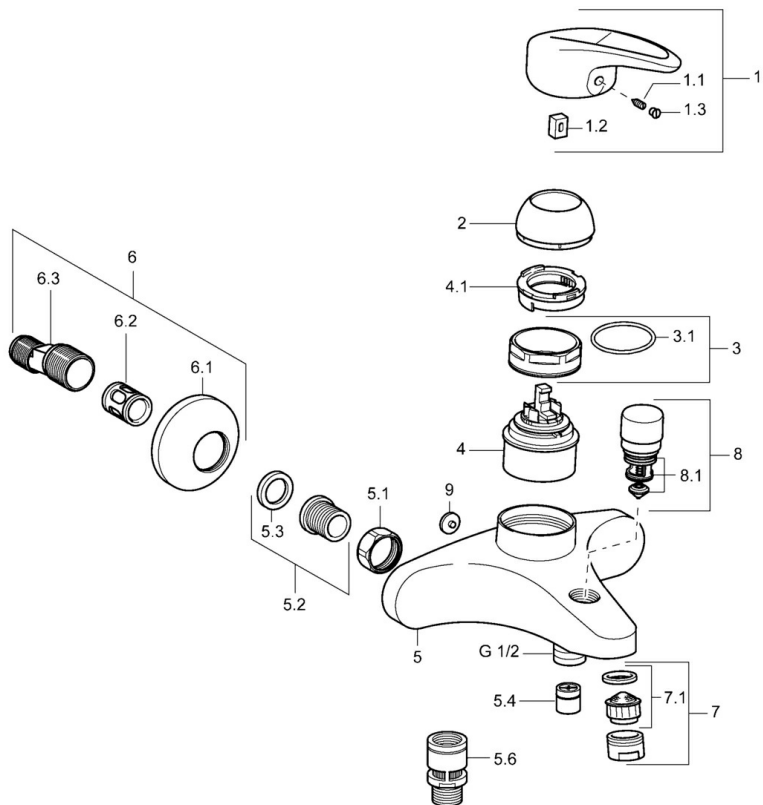

EAN: 4015474078215
static.hansa.com/54742105

- Vasca & doccia
- Monocomando
- Montaggio a parete
- Cromo
- Leva/Manopola monocomando, Leva con simbolo F+C
- Valvola/e di non ritorno
- Silenziatore
- sicurezza incorporata anti-riflusso per uso domestico (ai sensi DIN EN 1717)

Dati tecnici

Caratteristiche tecniche

Fornitura di acqua calda	max. +80°C
Pressione di esercizio	0.5-10 bar
Backflow prevention (EN1717)	EB

Norme

Standard EN	EN 817
-------------	--------

Parti di ricambio

SP54742105

	Nome	Codice
1	Leva Fuori produzione	5990548875
1.1	Screw, M5x8, SW2.5	59904755
1.2	Adattatore	59904778
1.3	Tappo Grigio	59912112
2	Cappuccio Cromo	59912638
3	Vite eye, M50x1, SW45	59904775
3.1	O-ring, d 43x2.5	59911166
4	Cartuccia, 4,8 eco	59904601
4.1	Hot water limiter	59904759
5.1	Dado di collegamento, G3/4, AF30	59902230
5.2	Seat, G1/2, L, WAF10	59904618
5.3	Anello di tenuta, 23.9x15.2x2	59902689
5.4	Valvola antiriflusso	59905714
5.6	Valvola antiriflusso, DN15	59911330
6.1	Piastra Cromo	59912652
6.2	Silenziatore	59904792
6.3	Connettore eccentrico, G3/4xG1/2, DN15	59910254
6.4	Rosetta Cromo	59912651
7	Aereatore, M24x1 B Cromo	59905872
7.1	Aereatore, M22/M24	59905873
8	Deviatore Cromo	59912656
8.1	Kit di guarnizione	59904791
9	Tappo Grigio Fuori produzione	59912654