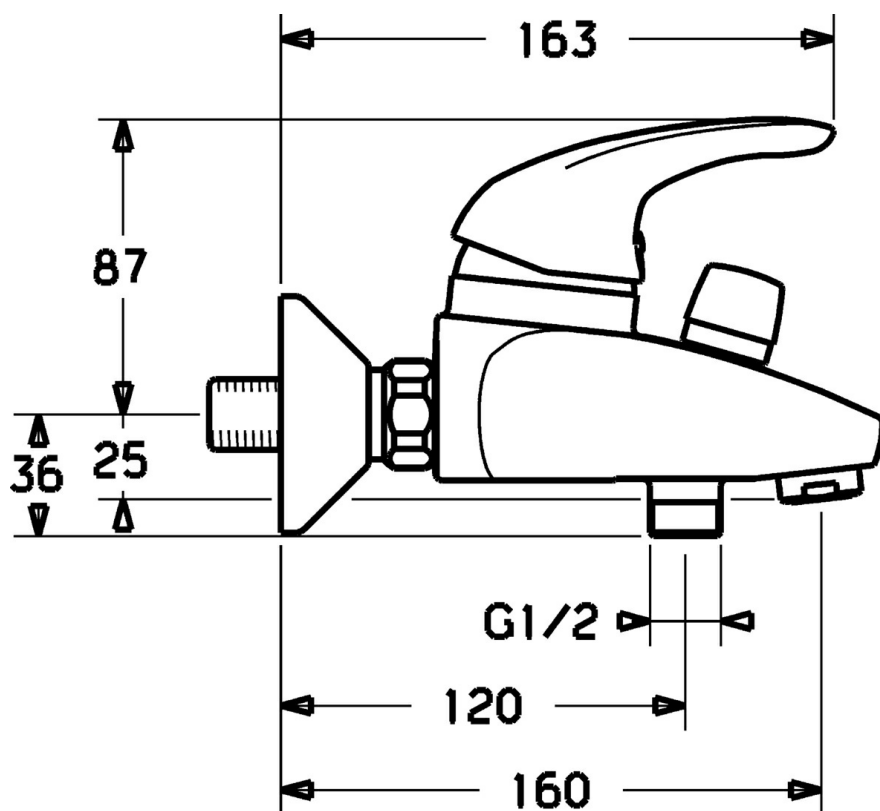

EAN: 4015474078215
static.hansa.com/54742105

- Vasca & doccia
- Monocomando
- Montaggio a parete
- Cromo
- Leva/Manopola monocomando, Leva con simbolo F+C
- Valvola/e di non ritorno
- Silenziatore
- sicurezza incorporata anti-riflusso per uso domestico (ai sensi DIN EN 1717)

Dati tecnici

Caratteristiche tecniche

Fornitura di acqua calda	max. +80°C
Pressione di esercizio	0.5-10 bar
Backflow prevention (EN1717)	EB

Norme

Standard EN	EN 817
-------------	--------

Parti di ricambio

SP54742105

	Nome	Codice
1	Leva Fuori produzione	5990548875
1.1	Screw, M5x8, SW2.5	59904755
1.2	Adattatore	59904778
1.3	Tappo Grigio	59912112
2	Cappuccio Cromo	59912638
3	Vite eye, M50x1, SW45	59904775
3.1	O-ring, d 43x2.5	59911166
4	Cartuccia, 4,8 eco	59904601
4.1	Hot water limiter	59904759
5.1	Dado di collegamento, G3/4, AF30	59902230
5.2	Seat, G1/2, L, WAF10	59904618
5.3	Anello di tenuta, 23.9x15.2x2	59902689
5.4	Valvola antiriflusso	59905714
5.6	Valvola antiriflusso, DN15	59911330
6.1	Piastra Cromo	59912652
6.2	Silenziatore	59904792
6.3	Connettore eccentrico, G3/4xG1/2, DN15	59910254
6.4	Rosetta Cromo	59912651
7	Aereatore, M24x1 B Cromo	59905872
7.1	Aereatore, M22/M24	59905873
8	Deviatore Cromo	59912656
8.1	Kit di guarnizione	59904791
9	Tappo Grigio Fuori produzione	59912654