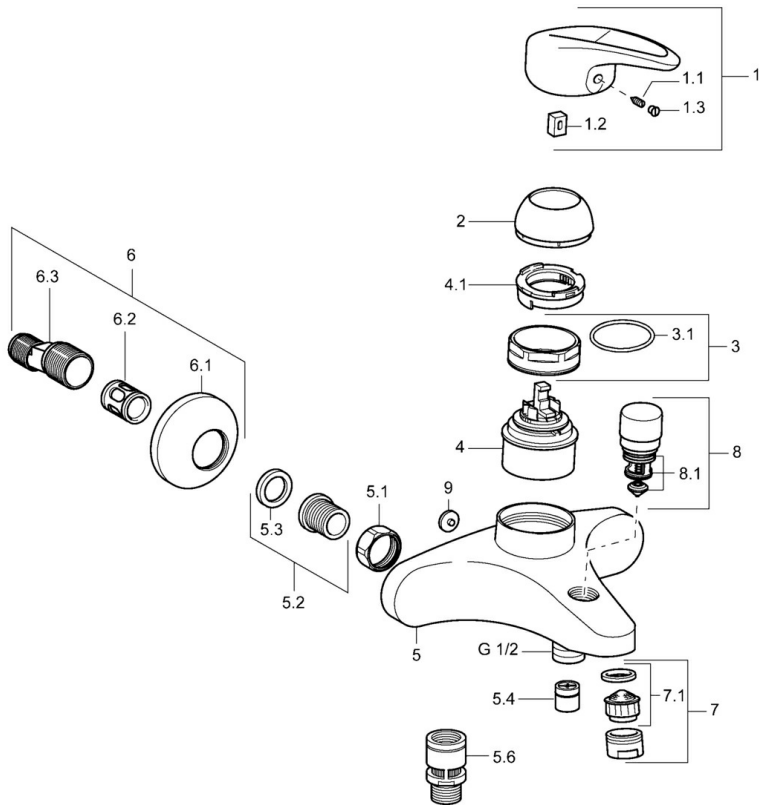

EAN: 4015474078215
static.hansa.com/54742105

- Wanne & Dusche
- Einhebelmischer
- Wandmontage
- Chrom
- Einhandbedienhebel/Griff, Hebel mit W+K-Kennzeichnung
- Rückflussverhinderer
- Schalldämpfer
- Eigensicher gegen Rückfließen im häuslichen Gebrauch (nach DIN EN 1717)

Technische Daten

Technische Eigenschaften

Warmwasserversorgung	max. +80°C
Arbeitsdruck	0.5-10 bar
Sicherungseinrichtung (EN1717)	EB

Vorschriften

EN Standard	EN 817
-------------	---------------

Ersatzteile

SP54742105

	Name	Art.-Nr.
1	Hebel Ausgelaufen	5990548875
1.1	Schraube, M5x8, SW2.5	59904755
1.2	Kunststoffadapter	59904778
1.3	Dekorkappe Grau	59912112
2	Abdeckkappe	59912638
3	Ringschraube, M50x1, SW45	59904775
3.1	O-Ring, d 43x2.5	59911166
4	Kartusche, 4.8 eco	59904601
4.1	Warmwasser Begrenzer	59904759
5.1	Anschlussmutter, G3/4, AF30	59902230
5.2	Sitz, G1/2, L, WAF10	59904618
5.3	Haltering, 23.9x15.2x2	59902689
5.4	Rückschlagventil	59905714
5.6	Rohrbelüfter, DN15	59911330
6.1	Rosette	59912652
6.2	Schalldämpfer	59904792
6.3	Exzenter-Anschluss, G3/4xG1/2, DN15	59910254
6.4	Abdeckhülse	59912651
7	Luftsprudler, M24x1 B	59905872
7.1	Luftsprudler, M22/M24	59905873
8	Umstellung	59912656
8.1	Dichtungskit	59904791
9	Blindstopfen Grau Ausgelaufen	59912654