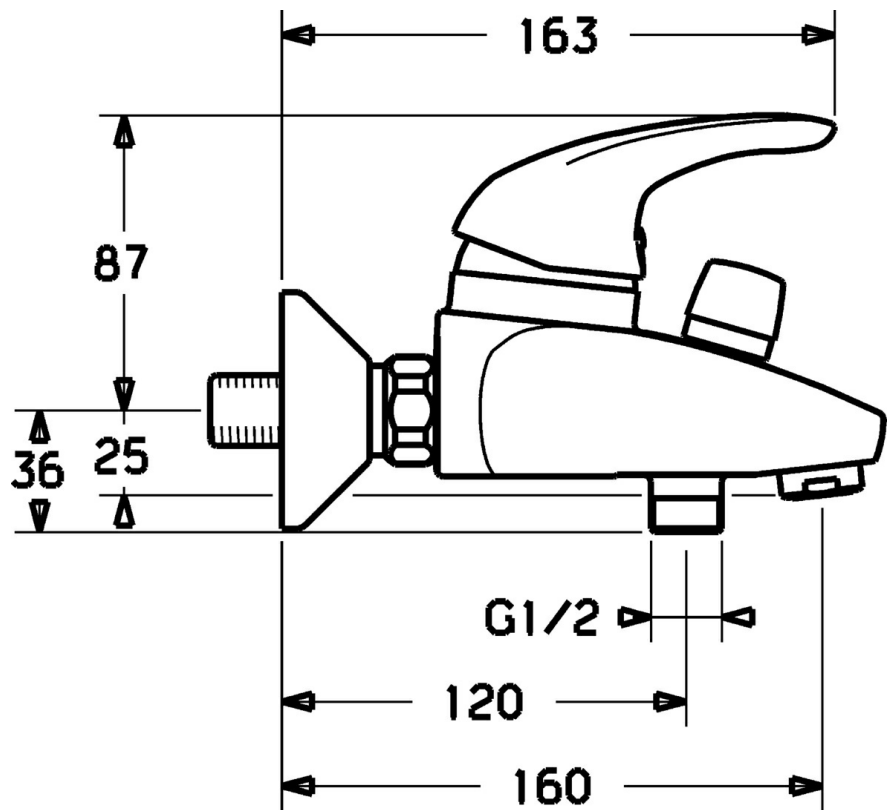

EAN: 4015474078215
static.hansa.com/54742105

- Wanne & Dusche
- Einhebelmischer
- Wandmontage
- Chrom
- Einhandbedienhebel/Griff, Hebel mit W+K-Kennzeichnung
- Rückflussverhinderer
- Schalldämpfer
- Eigensicher gegen Rückfließen im häuslichen Gebrauch (nach DIN EN 1717)

Technische Daten

Technische Eigenschaften

Warmwasserversorgung	max. +80°C
Arbeitsdruck	0.5-10 bar
Sicherungseinrichtung (EN1717)	EB

Vorschriften

EN Standard	EN 817
-------------	---------------

Ersatzteile

SP54742105

	Name	Art.-Nr.
1	Hebel Ausgelaufen	5990548875
1.1	Schraube, M5x8, SW2.5	59904755
1.2	Kunststoffadapter	59904778
1.3	Dekorkappe Grau	59912112
2	Abdeckkappe	59912638
3	Ringschraube, M50x1, SW45	59904775
3.1	O-Ring, d 43x2.5	59911166
4	Kartusche, 4.8 eco	59904601
4.1	Warmwasser Begrenzer	59904759
5.1	Anschlussmutter, G3/4, AF30	59902230
5.2	Sitz, G1/2, L, WAF10	59904618
5.3	Haltering, 23.9x15.2x2	59902689
5.4	Rückschlagventil	59905714
5.6	Rohrbelüfter, DN15	59911330
6.1	Rosette	59912652
6.2	Schalldämpfer	59904792
6.3	Exzenter-Anschluss, G3/4xG1/2, DN15	59910254
6.4	Abdeckhülse	59912651
7	Luftsprudler, M24x1 B	59905872
7.1	Luftsprudler, M22/M24	59905873
8	Umstellung	59912656
8.1	Dichtungskit	59904791
9	Blindstopfen Grau Ausgelaufen	59912654