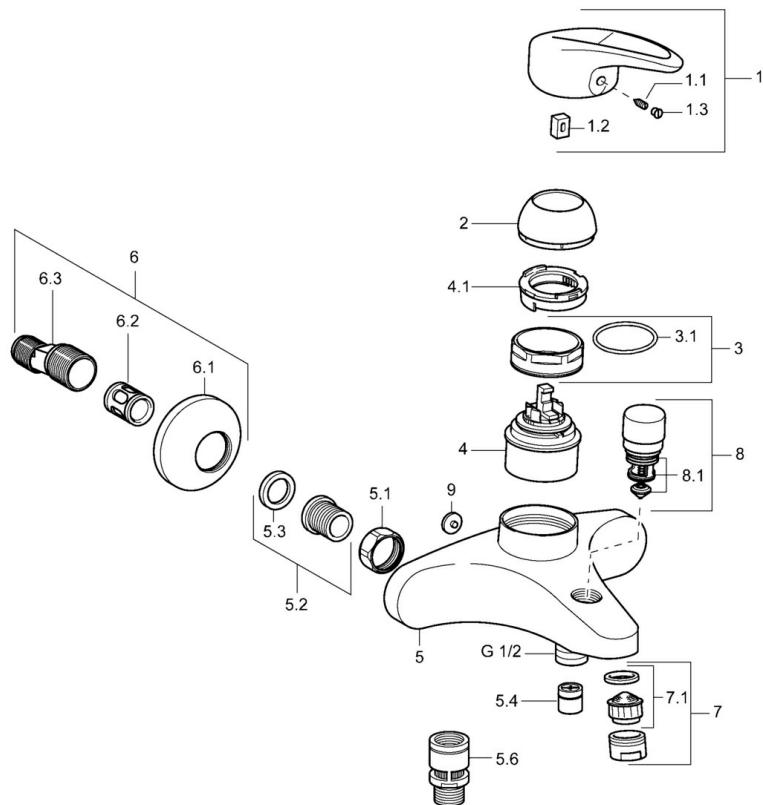

EAN: 4015474078215  
[static.hansa.com/54742105](https://static.hansa.com/54742105)

- Sprcha & vana
- Jednopáková
- Montáž na zeď
- Chrom
- Jedna ovládací páka / rukojeť, Páka se symboly teplé a studené vody
- Zpětný ventil (-y)
- Tlumiče
- zabezpečeno proti zpětnému toku při použití v domácnosti (podle DIN EN 1717)

### Technické vlastnosti

Zdroj teplé vody	<b>max. +80°C</b>
Pracovní tlak	<b>0.5-10 bar</b>
Zabezpečení proti zpětnému toku (ČSN EN 1717)	<b>EB</b>

### SP54742105

	Název	Kód
1	Páka Ukončeno	5990548875
1.1	Šroub, M5x8, SW2.5	59904755
1.2	Kluzné pouzdro (osazené)	59904778
1.3	Záslepka Šedá	59912112
2	Krytka	59912638
3	Oční šroub, M50x1, SW45	59904775
3.1	O-kroužek, d 43x2.5	59911166
4	Kartuše, 4.8 eco	59904601
4.1	Hot water limiter	59904759
5.1	Připojovací matice, G3/4, AF30	59902230
5.2	Seat, G1/2, L, WAF10	59904618
5.3	Těsnící kroužek, 23.9x15.2x2	59902689
5.4	Zpětný ventil	59905714
5.6	Přísávací ventil, DN15	59911330
6.1	Kryt příruby	59912652
6.2	Tlumič	59904792
6.3	Excentrická spojka, G3/4xG1/2, DN15	59910254
6.4	Růžice	59912651
7	Aerator, M24x1 B	59905872
7.1	Aerator, M22/M24	59905873
8	Přepínač	59912656
8.1	Těsnící sada	59904791
9	Plug Šedá Ukončeno	59912654