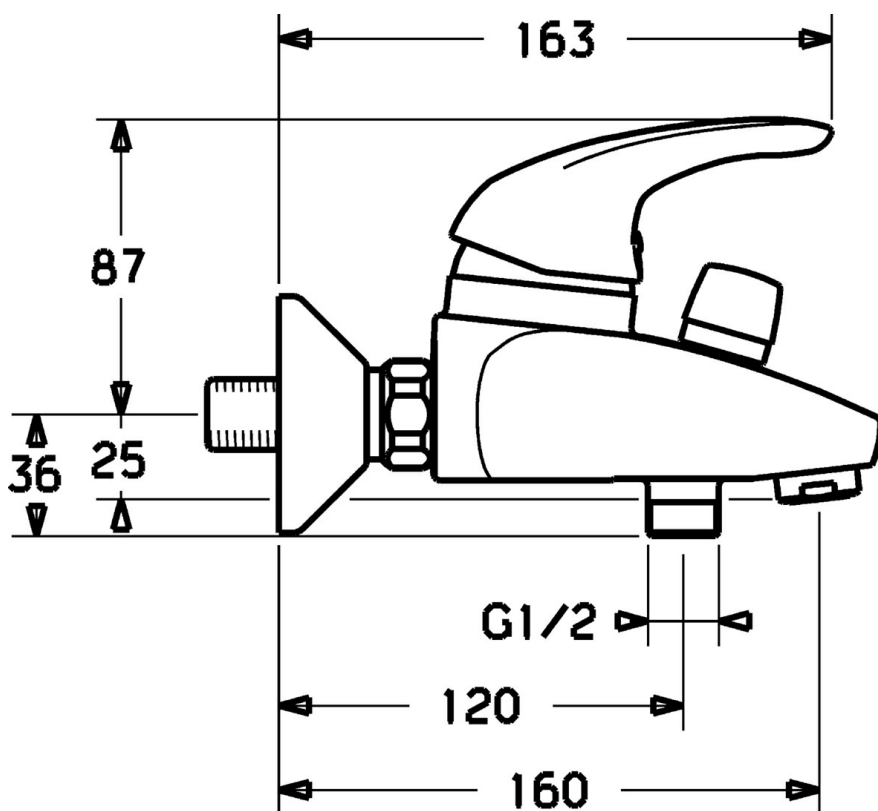

EAN: 4015474078215  
[static.hansa.com/54742105](https://static.hansa.com/54742105)

- Sprcha & vana
- Jednopáková
- Montáž na zeď
- Chrom
- Jedna ovládací páka / rukojeť, Páka se symboly teplé a studené vody
- Zpětný ventil (-y)
- Tlumiče
- zabezpečeno proti zpětnému toku při použití v domácnosti (podle DIN EN 1717)

### Technické vlastnosti

Zdroj teplé vody	<b>max. +80°C</b>
Pracovní tlak	<b>0.5-10 bar</b>
Zabezpečení proti zpětnému toku (ČSN EN 1717)	<b>EB</b>