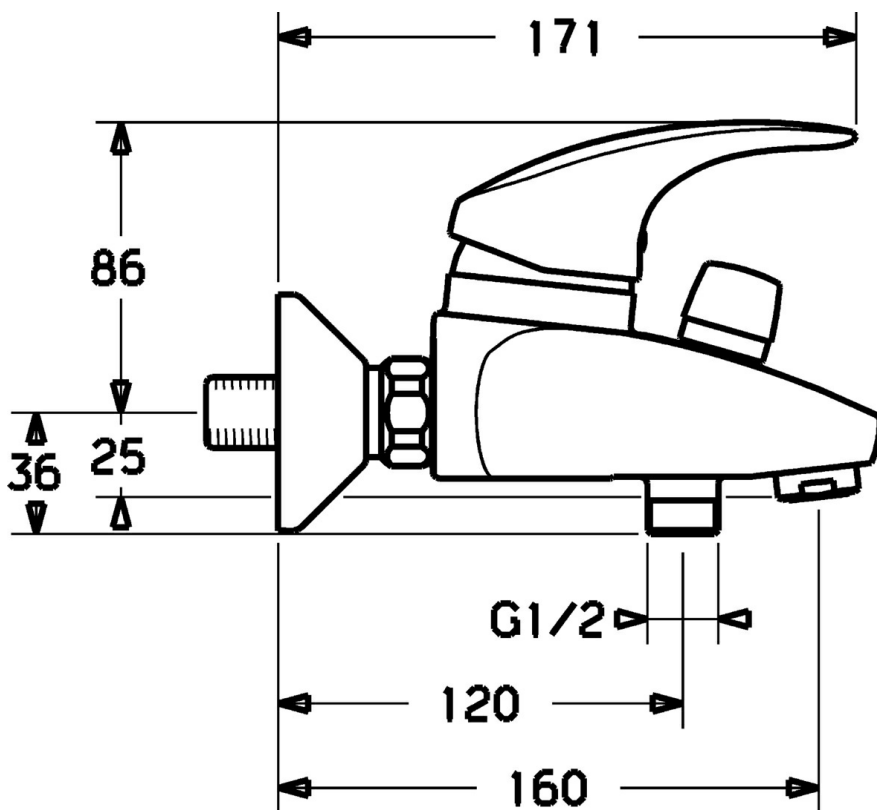

EAN: 4015474078208
static.hansa.com/54742103

- Sprcha a vaňa
- Jednopaková
- Nástenná montáž
- Chróm
- CASCADE® - aerátor
- Jedna ovládací páka / rukoväť, Páka so symbolom teplej a studenej vody
- Funkcie pre nastavenie maximálnej teploty a prietoku vody, Nastaviteľný obmedzovač teploty vody (súčasť dodávky, možnosť dodatočnej inštalácie)
- ϕ 48 mm keramická Eco kartuša pre ovládanie teploty a prietoku vody, Spätný ventil (-y)
- Tlmiče
- zabezpečené proti spätnému toku pri použití v domácnosti (podľa DIN EN 1717)

Technické údaje

Technické vlastnosti

Dodávka teplej vody	max. +80°C
Pracovný tlak	0.5-10 bar
Spätná klapka (STN EN 1717)	EB

Predpisy

Norma EN	EN 817
----------	--------

Náhradné diely

SP54742105

Názov	Kód
1 Ovládacia rukoväť Ukončené	5990548875
1.1 Skrutka, M5x8, SW2,5	59904755
1.2 Klzné puzdro	59904778
1.3 Záslepka Sívá	59912112
2 Krytka	59912638
3 Očné skrutka, M50x1, SW45	59904775
3.1 O-kružok, d 43x2,5	59911166
4 Kartuš, 4.8 eco	59904601
4.1 Hot water limiter	59904759
5.1 Pripojovacie matice, G3/4, AF30	59902230
5.2 Seat, G1/2, L, WAF10	59904618
5.3 Tesniaci krúžok, 23.9x15.2x2	59902689
5.4 Spätný ventil	59905714
5.6 Zavzdušňovací ventil, DN15	59911330
6.1 Kryt príruby	59912652
6.2 Tlmič	59904792
6.3 Excentrická spojka, G3/4xG1/2, DN15	59910254
6.4 Ružice	59912651
7 Aerátor, M24x1 B	59905872
7.1 Aerátor, M22/M24	59905873
8 Prepínač	59912656
8.1 Tesnenie sada	59904791
9 Sívá Ukončené	59912654