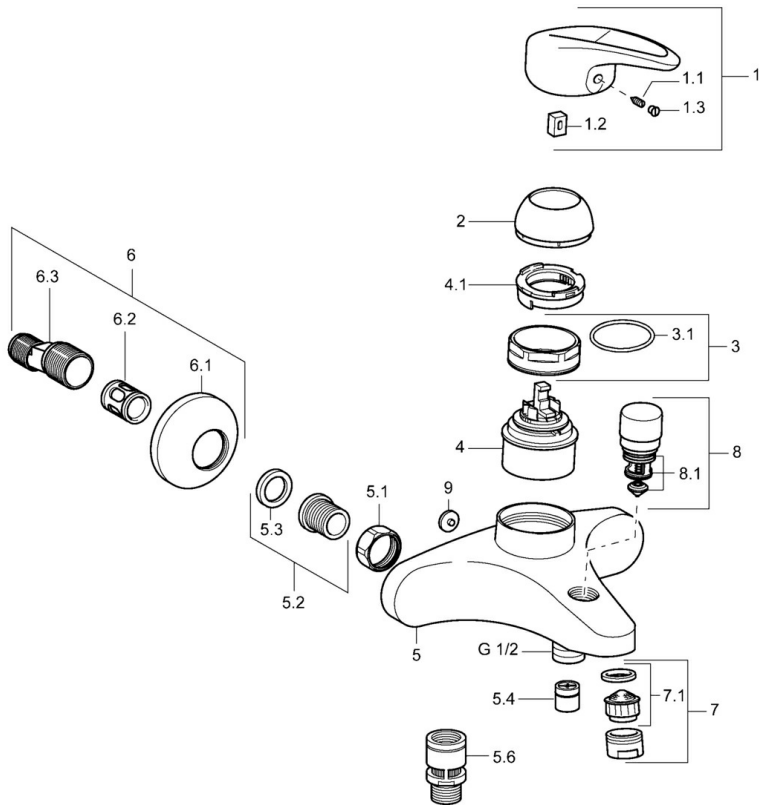

EAN: 4015474078208
static.hansa.com/54742103

- Sprcha a vaňa
- Jednopaková
- Nástenná montáž
- Chróm
- CASCADE® - aerátor
- Jedna ovládací páka / rukoväť, Páka so symbolom teplej a studenej vody
- Funkcie pre nastavenie maximálnej teploty a prietoku vody, Nastaviteľný obmedzovač teploty vody (súčasť dodávky, možnosť dodatočnej inštalácie)
- ϕ 48 mm keramická Eco kartuša pre ovládanie teploty a prietoku vody, Spätný ventil (-y)
- Tlmiče
- zabezpečené proti spätnému toku pri použití v domácnosti (podľa DIN EN 1717)

Technické údaje

Technické vlastnosti

Dodávka teplej vody	max. +80°C
Pracovný tlak	0.5-10 bar
Spätná klapka (STN EN 1717)	EB

Predpisy

Norma EN	EN 817
----------	--------

Náhradné diely

SP54742105

Názov	Kód
1 Ovládacia rukoväť Ukončené	5990548875
1.1 Skrutka, M5x8, SW2,5	59904755
1.2 Klzné puzdro	59904778
1.3 Záslepka Sívá	59912112
2 Krytka	59912638
3 Očné skrutka, M50x1, SW45	59904775
3.1 O-kružok, d 43x2,5	59911166
4 Kartuš, 4.8 eco	59904601
4.1 Hot water limiter	59904759
5.1 Pripojovacie matice, G3/4, AF30	59902230
5.2 Seat, G1/2, L, WAF10	59904618
5.3 Tesniaci krúžok, 23.9x15.2x2	59902689
5.4 Spätný ventil	59905714
5.6 Zavzdušňovací ventil, DN15	59911330
6.1 Kryt príruby	59912652
6.2 Tlmič	59904792
6.3 Excentrická spojka, G3/4xG1/2, DN15	59910254
6.4 Ružice	59912651
7 Aerátor, M24x1 B	59905872
7.1 Aerátor, M22/M24	59905873
8 Prepínač	59912656
8.1 Tesnenie sada	59904791
9 Sívá Ukončené	59912654