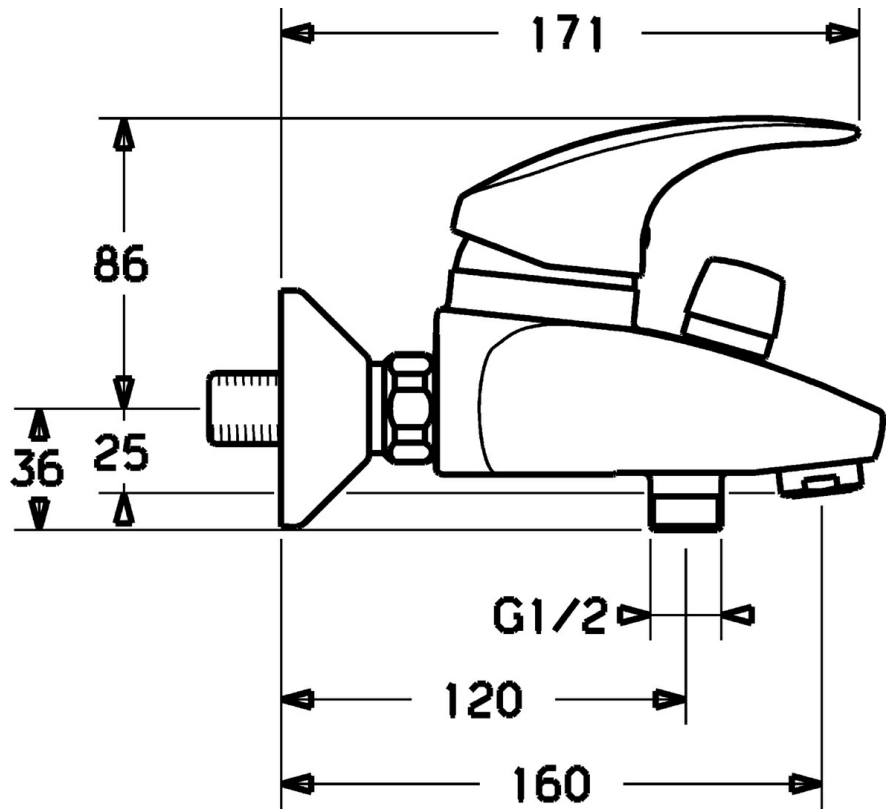

EAN: 4015474078208
static.hansa.com/54742103

- Bad en douche
- Eengreeps
- Wandmontage
- Chrom
- CASCADE® mousseur
- Eengreeps bediend, Hendel met warm-koud-aanduiding
- Temperatuurbegrenzer, Temperatuurbegrenzer (achteraf instelbaar)
- \varnothing 48 mm keramisch Eco binnenwerk voor debiet en temperatuur instelling, Terugslagklep
- Geluidsdemper(s)
- Ingebouwde beveiliging tegen terugstromen Voor gebruik in huis (conform DIN EN 1717)

Technische gegevens

Technische eigenschappen

Warmwatertoevoer	max. +80°C
Werkdruk	0.5-10 bar
Terugstroom beveiliging (EN1717)	EB

Voorschriften

EN-norm	EN 817
---------	--------

Reserveonderdelen

SP54742105

	Naam	Code
1	Hendel Stopgezet	5990548875
1.1	Schroef, M5x8, SW2.5	59904755
1.2	Joint klassiek uitloop	59904778
1.3	Sierdop Grijs	59912112
2	Kap Chroom	59912638
3	Schroefoog, M50x1, SW45	59904775
3.1	O-ring, d 43x2.5	59911166
4	Binnenwerk, 4.8 eco	59904601
4.1	Hot water limiter	59904759
5.1	Aansluiting moer, G3/4, AF30	59902230
5.2	Zetel, G1/2, L, WAF10	59904618
5.3	Borgring, 23.9x15.2x2	59902689
5.4	Terugslagklep	59905714
5.6	Vacuum beveiliging, DN15	59911330
6.1	Afdekplaat Chroom	59912652
6.2	Geluiddemper	59904792
6.3	Excentrieke aansluiting, G3/4xG1/2, DN15	59910254
6.4	Rosassen Chroom	59912651
7	Mousseur, M24x1 B Chroom	59905872
7.1	Mousseur, M22/M24	59905873
8	Omsteller Chroom	59912656
8.1	Dichting	59904791
9	Plug Grijs Stopgezet	59912654