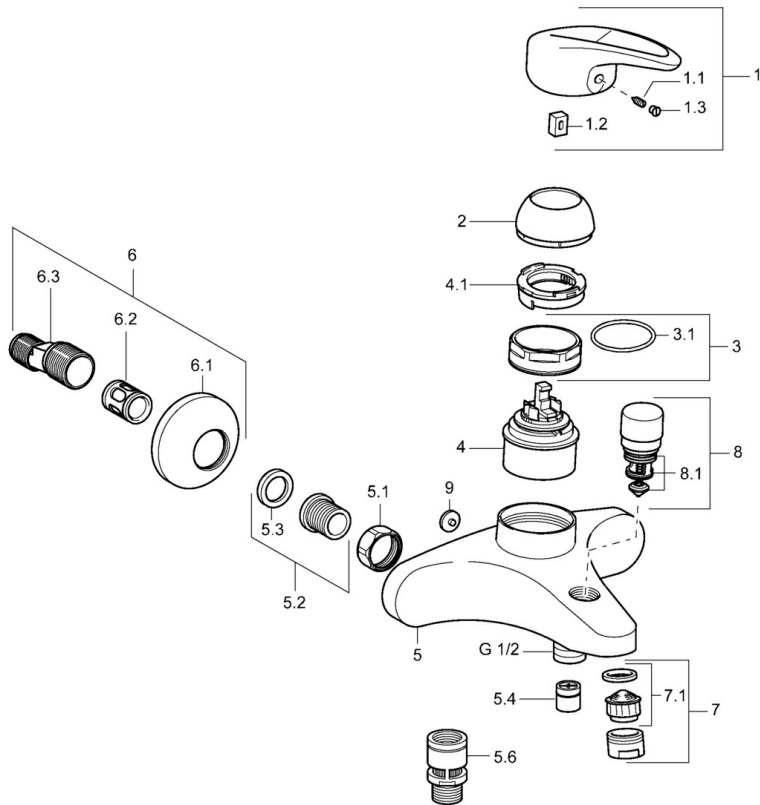

EAN: 4015474078208
static.hansa.com/54742103

- Bad en douche
- Eengreeps
- Wandmontage
- Chrom
- CASCADE® mousseur
- Eengreeps bediend, Hendel met warm-koud-aanduiding
- Temperatuurbegrenzer, Temperatuurbegrenzer (achteraf instelbaar)
- \varnothing 48 mm keramisch Eco binnenwerk voor debiet en temperatuur instelling, Terugslagklep
- Geluidsdemper(s)
- Ingebouwde beveiliging tegen terugstromen Voor gebruik in huis (conform DIN EN 1717)

Technische gegevens

Technische eigenschappen

Warmwatertoevoer	max. +80°C
Werkdruk	0.5-10 bar
Terugstroom beveiliging (EN1717)	EB

Voorschriften

EN-norm	EN 817
---------	--------

Reserveonderdelen

SP54742105

	Naam	Code
1	Hendel Stopgezet	5990548875
1.1	Schroef, M5x8, SW2.5	59904755
1.2	Joint klassiek uitloop	59904778
1.3	Sierdop Grijs	59912112
2	Kap Chroom	59912638
3	Schroefoog, M50x1, SW45	59904775
3.1	O-ring, d 43x2.5	59911166
4	Binnenwerk, 4.8 eco	59904601
4.1	Hot water limiter	59904759
5.1	Aansluiting moer, G3/4, AF30	59902230
5.2	Zetel, G1/2, L, WAF10	59904618
5.3	Borgring, 23.9x15.2x2	59902689
5.4	Terugslagklep	59905714
5.6	Vacuum beveiliging, DN15	59911330
6.1	Afdekplaat Chroom	59912652
6.2	Geluiddemper	59904792
6.3	Excentrieke aansluiting, G3/4xG1/2, DN15	59910254
6.4	Rosassen Chroom	59912651
7	Mousseur, M24x1 B Chroom	59905872
7.1	Mousseur, M22/M24	59905873
8	Omsteller Chroom	59912656
8.1	Dichting	59904791
9	Plug Grijs Stopgezet	59912654