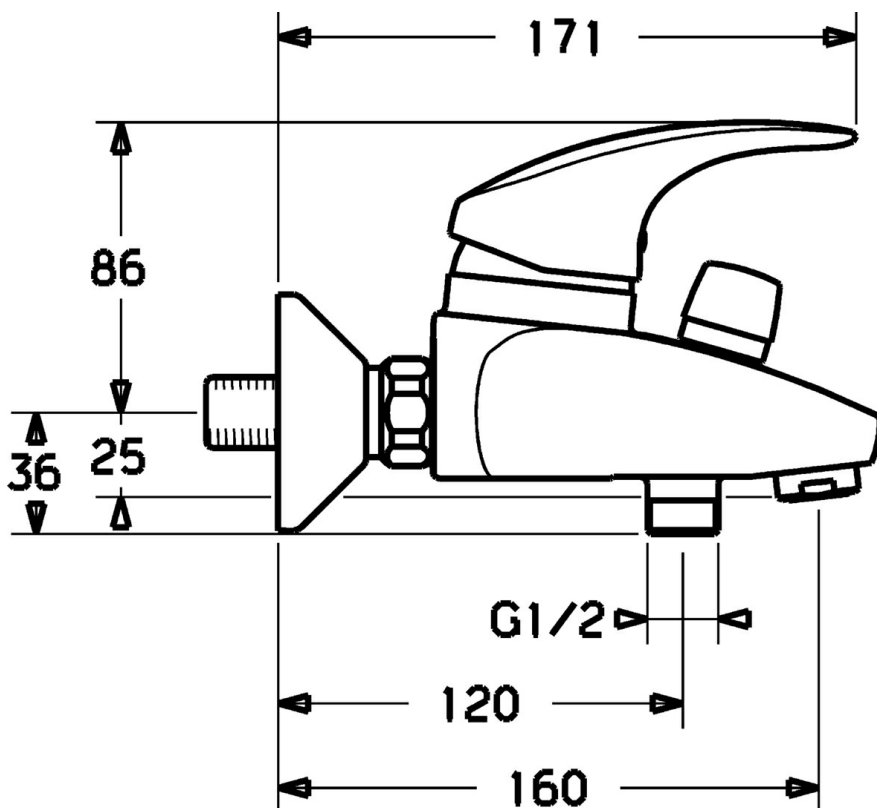

EAN: 4015474078208
static.hansa.com/54742103

- Sprcha & vana
- Jednopáková
- Montáž na zeď
- Chrom
- CASCADE® aerátor
- Jedna ovládací páka / rukojeť, Páka se symboly teplé a studené vody
- Funkce pro nastavení maximální teploty a průtoku vody, Nastavitelný omezovač teploty vody (součástí dodávky, možnost dodatečné instalace)
- ϕ 48 mm keramická eco kartuše pro ovládání teploty a průtoku vody, Zpětný ventil (-y)
- Tlumiče
- zabezpečeno proti zpětnému toku při použití v domácnosti (podle DIN EN 1717)

Technické údaje

Technické vlastnosti

Zdroj teplé vody	max. +80°C
Pracovní tlak	0.5-10 bar
Zabezpečení proti zpětnému toku (ČSN EN 1717)	EB

Předpisy

Norma EN	EN 817
----------	--------

Náhradní díly

SP54742105

	Název	Kód
1	Páka Ukončeno	5990548875
1.1	Šroub, M5x8, SW2.5	59904755
1.2	Kluzné pouzdro (osazené)	59904778
1.3	Záslepka Šedá	59912112
2	Krytka	59912638
3	Oční šroub, M50x1, SW45	59904775
3.1	O-kroužek, d 43x2.5	59911166
4	Kartuše, 4.8 eco	59904601
4.1	Hot water limiter	59904759
5.1	Připojovací matice, G3/4, AF30	59902230
5.2	Seat, G1/2, L, WAF10	59904618
5.3	Těsnící kroužek, 23.9x15.2x2	59902689
5.4	Zpětný ventil	59905714
5.6	Přísávací ventil, DN15	59911330
6.1	Kryt příruby	59912652
6.2	Tlumič	59904792
6.3	Excentrická spojka, G3/4xG1/2, DN15	59910254
6.4	Růžice	59912651
7	Aerator, M24x1 B	59905872
7.1	Aerator, M22/M24	59905873
8	Přepínač	59912656
8.1	Těsnící sada	59904791
9	Plug Šedá Ukončeno	59912654