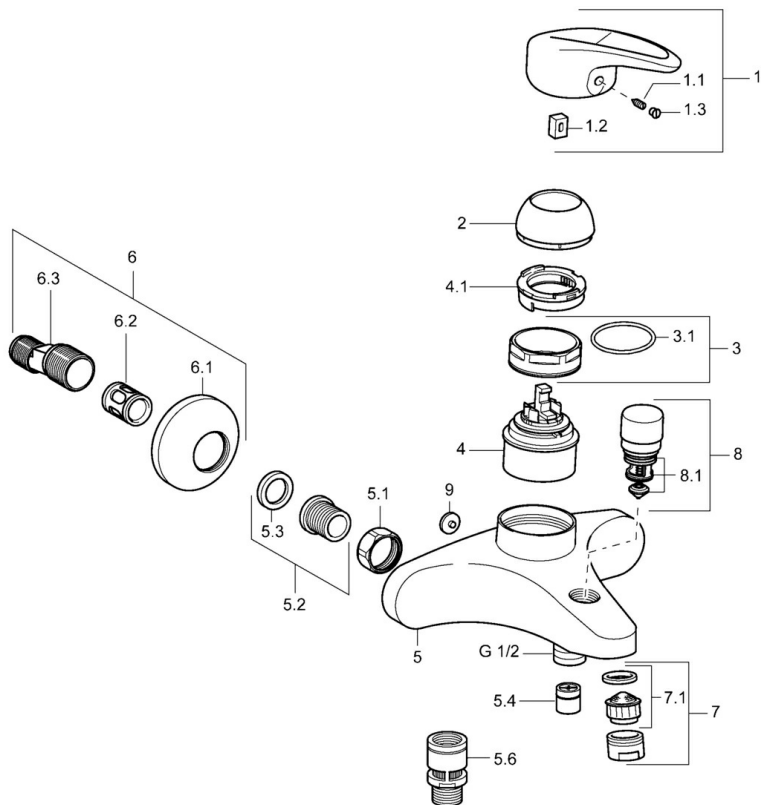

EAN: 4015474078208
static.hansa.com/54742103

- Sprcha & vana
- Jednopáková
- Montáž na zeď
- Chrom
- CASCADE® aerátor
- Jedna ovládací páka / rukojeť, Páka se symboly teplé a studené vody
- Funkce pro nastavení maximální teploty a průtoku vody, Nastavitelný omezovač teploty vody (součástí dodávky, možnost dodatečné instalace)
- ϕ 48 mm keramická eco kartuše pro ovládání teploty a průtoku vody, Zpětný ventil (-y)
- Tlumiče
- zabezpečeno proti zpětnému toku při použití v domácnosti (podle DIN EN 1717)

Technické údaje

Technické vlastnosti

Zdroj teplé vody	max. +80°C
Pracovní tlak	0.5-10 bar
Zabezpečení proti zpětnému toku (ČSN EN 1717)	EB

Předpisy

Norma EN	EN 817
----------	--------

Náhradní díly

SP54742105

	Název	Kód
1	Páka Ukončeno	5990548875
1.1	Šroub, M5x8, SW2.5	59904755
1.2	Kluzné pouzdro (osazené)	59904778
1.3	Záslepka Šedá	59912112
2	Krytka	59912638
3	Oční šroub, M50x1, SW45	59904775
3.1	O-kroužek, d 43x2.5	59911166
4	Kartuše, 4.8 eco	59904601
4.1	Hot water limiter	59904759
5.1	Připojovací matice, G3/4, AF30	59902230
5.2	Seat, G1/2, L, WAF10	59904618
5.3	Těsnící kroužek, 23.9x15.2x2	59902689
5.4	Zpětný ventil	59905714
5.6	Přísávací ventil, DN15	59911330
6.1	Kryt příruby	59912652
6.2	Tlumič	59904792
6.3	Excentrická spojka, G3/4xG1/2, DN15	59910254
6.4	Růžice	59912651
7	Aerator, M24x1 B	59905872
7.1	Aerator, M22/M24	59905873
8	Přepínač	59912656
8.1	Těsnící sada	59904791
9	Plug Šedá Ukončeno	59912654