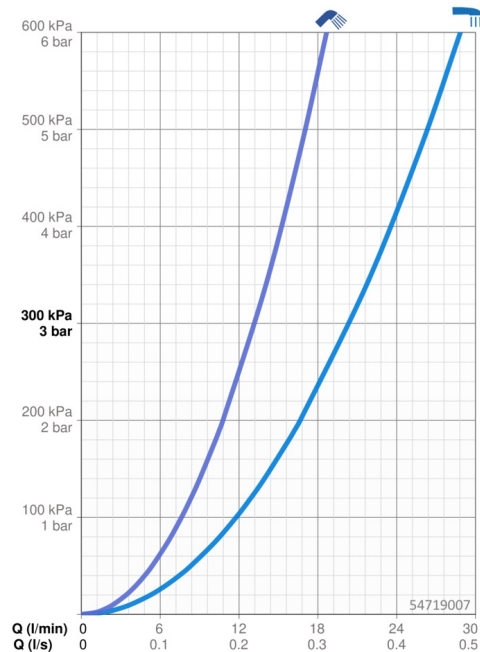

Technické údaje

Vlastnosti prietoku

Prietok pri tlaku 3 bar **20.4 / 13.2 l/min**

Technické vlastnosti

Dodávka teplej vody **max. +80°C**
Pracovný tlak **0.5-10 bar**
Projection **205 mm**
Materiál **Mosadz**

Predpisy

Norma EN **EN 817**

Schválenia a Prehlásenia

Vyhlásenie o zhode **DoC**
EPD **S-P-07752**