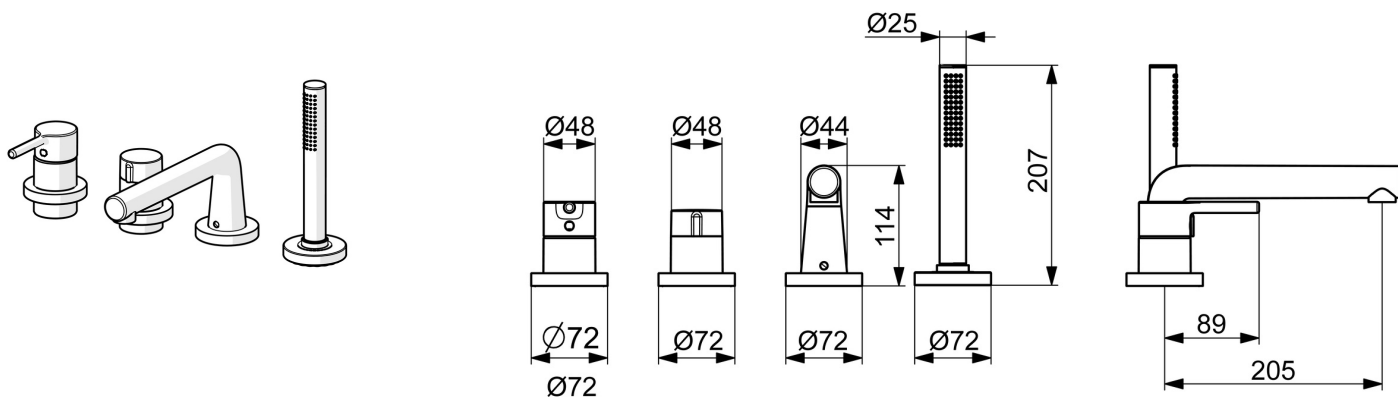

EAN: 4057304017544
static.hansa.com/54719007

- Sprcha a vaňa
- Sada pre konečnú montáž, jednopáková
- Montáž na okraj vane
- Chróm
- Pevné výtokové rameno
- CASCADE® - aerátor
- Jedna ovládací páka / rukovät', Pin - tyčinková páka, Páka so symbolom teplej a studenej vody
- Otočný prepínač
- Ručná sprcha, Držiak sprchy, Sprchová hadica (1750 mm)
- Senzitívny - jemný prúd vody
- Funkcie pre nastavenie maximálnej teploty a prietoku vody, Nastaviteľný obmedzovač teploty vody (súčasť dodávky, možnosť dodatočnej inštalácie)
- \varnothing 40 mm keramická kartuša pre ovládanie teploty a prietoku vody
- Telo batérie z mosadze DZR
- Gulatá rozeta
- 1-prúdová

Technické údaje

Vlastnosti prietoku

Prietok pri tlaku 3 bar **20.4 / 13.2 l/min**

Technické vlastnosti

Dodávka teplej vody **max. +80°C**
 Pracovný tlak **0.5-10 bar**
 Projection **205 mm**
 Materiál **Mosadz**

Predpisy

Norma EN **EN 817**

Schválenia a Prehlásenia

Vyhlásenie o zhode **DoC**
 EPD **S-P-07752**

Náhradné diely

SP54719007

Název	Kód
01 Ovládacia rukoväť	1014994V
02 Záslepka	59914573
03 Ružice	59914572
04 Rukoväť regulátora prietoku vody	59914669
05 Ružice	59914671
06 Aerátor a kľúč, CACHE M24x1 C	1014219V
07 Výtokové rameno	1012598V
08 Krycí diel, d 72 mm, for Compact	59914667
09 Krycí diel, d 72 mm Ukončené	59913278
10 Krycí diel, d 72 mm	59914672
11 Držiak	59912282
12 Prechodka	59914673