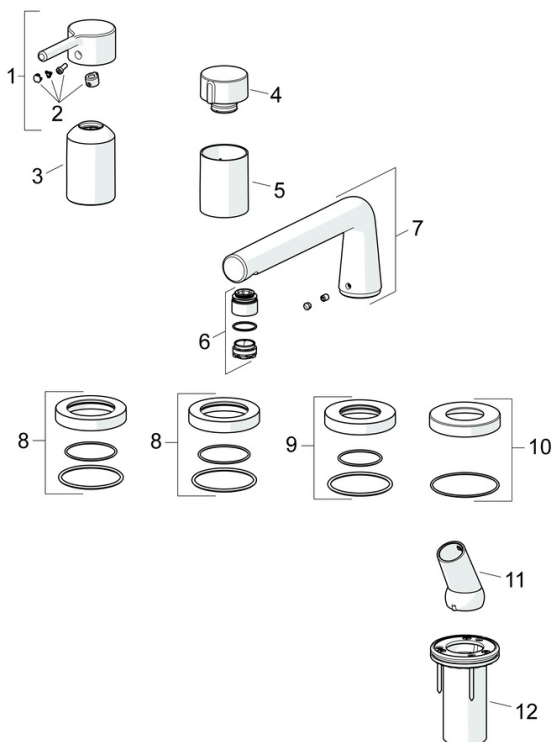

EAN: 4057304017544
static.hansa.com/54719007

- Sprcha a vaňa
- Sada pre konečnú montáž, jednopáková
- Montáž na okraj vane
- Chróm
- Pevné výtokové rameno
- CASCADE® - aerátor
- Jedna ovládací páka / rukovät', Pin - tyčinková páka, Páka so symbolom teplej a studenej vody
- Otočný prepínač
- Ručná sprcha, Držiak sprchy, Sprchová hadica (1750 mm)
- Senzitívny - jemný prúd vody
- Funkcie pre nastavenie maximálnej teploty a prietoku vody, Nastaviteľný obmedzovač teploty vody (súčasť dodávky, možnosť dodatočnej inštalácie)
- \varnothing 40 mm keramická kartuša pre ovládanie teploty a prietoku vody
- Telo batérie z mosadze DZR
- Gulatá rozeta
- 1-prúdová

Predpisy

Norma EN **EN 817**

Schválenia a Prehlásenia

Vyhlásenie o zhode **DoC**
 EPD **S-P-07752**

Náhradné diely

SP54719007

Název	Kód
01 Ovládacia rukoväť	1014994V
02 Záslepka	59914573
03 Ružice	59914572
04 Rukoväť regulátora prietoku vody	59914669
05 Ružice	59914671
06 Aerátor a kľúč, CACHE M24x1 C	1014219V
07 Výtokové rameno	1012598V
08 Krycí diel, d 72 mm, for Compact	59914667
09 Krycí diel, d 72 mm Ukončené	59913278
10 Krycí diel, d 72 mm	59914672
11 Držiak	59912282
12 Prechodka	59914673