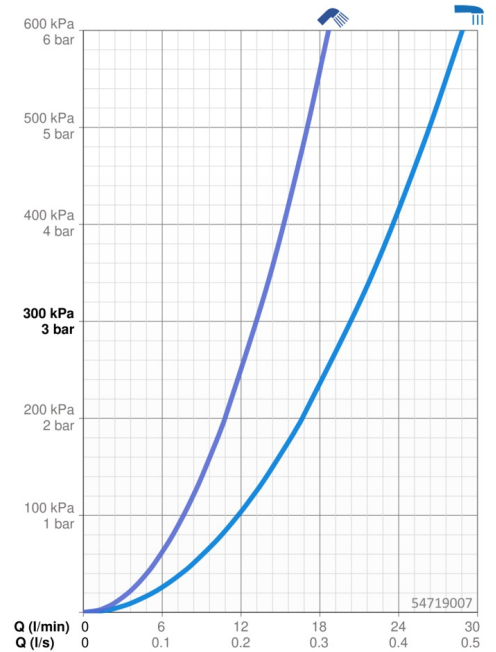

Dati tecnici

Caratteristiche flusso

Portata 3 bar **20.4 / 13.2 l/min**

Caratteristiche tecniche

Fornitura di acqua calda **max. +80°C**
Pressione di esercizio **0.5-10 bar**
Projection **205 mm**
Materiale **Ottone**

Norme

Standard EN **EN 817**

Certificati/Dichiarazioni

Dichiarazione di conformità **DoC**
EPD **S-P-07752**