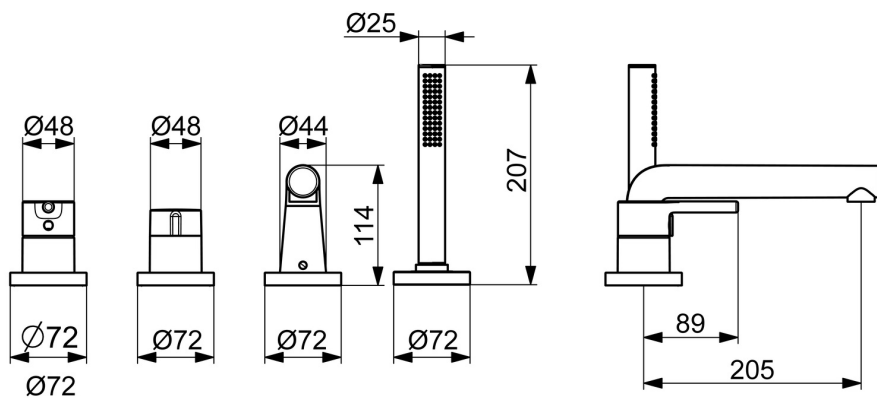

EAN: 4057304017544  
[static.hansa.com/54719007](http://static.hansa.com/54719007)

- Vasca & doccia
- Set esterno, Monocomando
- Montaggio a bordo vasca
- Cromo
- Bocca fissa
- Rompigetto Standard
- Leva/Manopola monocomando, Leva pin, Leva con simbolo F+C
- Deviatore a rotazione
- Doccetta a mano, Supporto doccetta, Flessibile doccia (1750 mm)
- Sensibile - Getto d'acqua delicato
- Limitatore di temperatura, Limitatore di temperatura regolabile
- Cartuccia a dischi ceramici  $\varnothing$  40mm
- Ottone DZR
- Placca rotonda
- 1 getto

### Caratteristiche tecniche

Fornitura di acqua calda **max. +80°C**  
 Pressione di esercizio **0.5-10 bar**  
 Projection **205 mm**  
 Materiale **Ottone**

### SP54719007

	Nome	Codice
01	Leva Cromo	1014994V
02	Tappo	59914573
03	Rosetta Cromo	59914572
04	Manopola di apertura Cromo	59914669
05	Rosetta Cromo	59914671
06	Aeratore e chiave, CACHE M24x1 C	1014219V
07	Bocca Cromo	1012598V
08	Piastra, d 72 mm, for Compact Cromo	59914667
09	Piastra, d 72 mm Cromo Fuori produzione	59913278
10	Piastra, d 72 mm Cromo	59914672
11	Titolare Cromo	59912282
12	Supporto per doccia	59914673