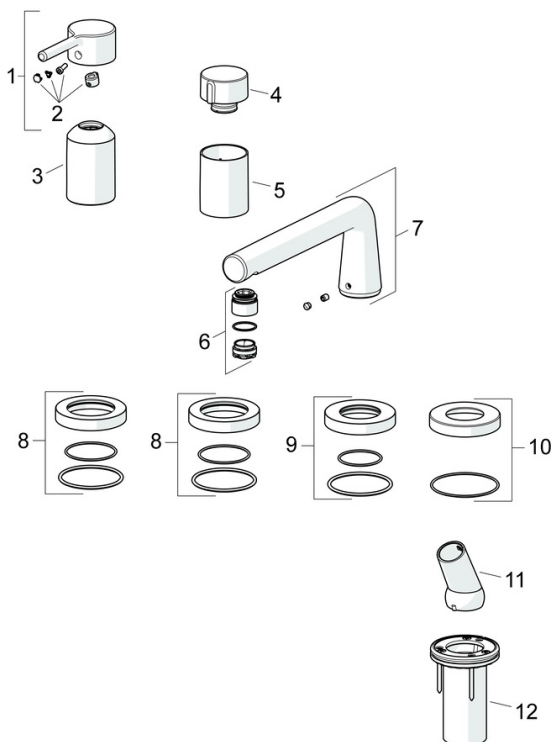

EAN: 4057304017544  
[static.hansa.com/54719007](http://static.hansa.com/54719007)

- Vasca & doccia
- Set esterno, Monocomando
- Montaggio a bordo vasca
- Cromo
- Bocca fissa
- Rompigetto Standard
- Leva/Manopola monocomando, Leva pin, Leva con simbolo F+C
- Deviatore a rotazione
- Doccetta a mano, Supporto doccetta, Flessibile doccia (1750 mm)
- Sensibile - Getto d'acqua delicato
- Limitatore di temperatura, Limitatore di temperatura regolabile
- Cartuccia a dischi ceramici  $\varnothing$  40mm
- Ottone DZR
- Placca rotonda
- 1 getto

## Parti di ricambio

### SP54719007

	Nome	Codice
01	Leva Cromo	1014994V
02	Tappo	59914573
03	Rosetta Cromo	59914572
04	Manopola di apertura Cromo	59914669
05	Rosetta Cromo	59914671
06	Aeratore e chiave, CACHE M24x1 C	1014219V
07	Bocca Cromo	1012598V
08	Piastra, d 72 mm, for Compact Cromo	59914667
09	Piastra, d 72 mm Cromo Fuori produzione	59913278
10	Piastra, d 72 mm Cromo	59914672
11	Titolare Cromo	59912282
12	Supporto per doccia	59914673